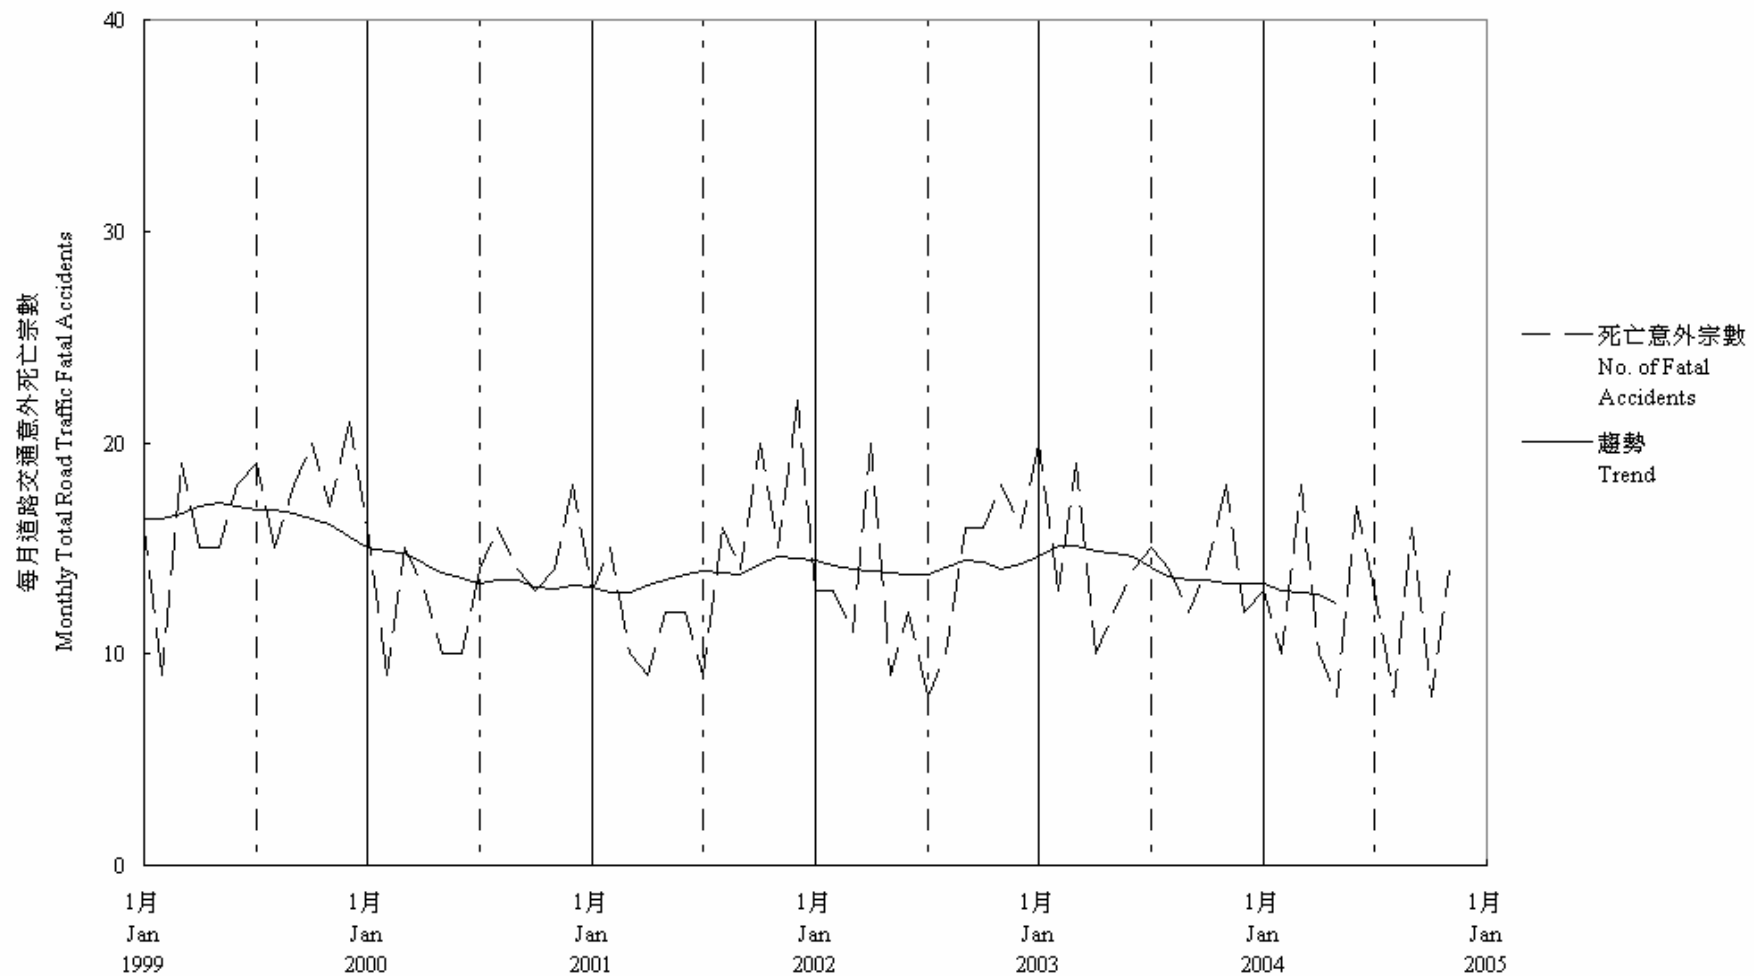

圖 7.2 - 每月道路交通意外死亡趨勢
Chart 7.2 - Trend of Monthly Total Road Traffic Fatal Accidents

2004/11

趨勢：以十二個月集中移動平均值
Trend : 12-Month Centred Moving Average