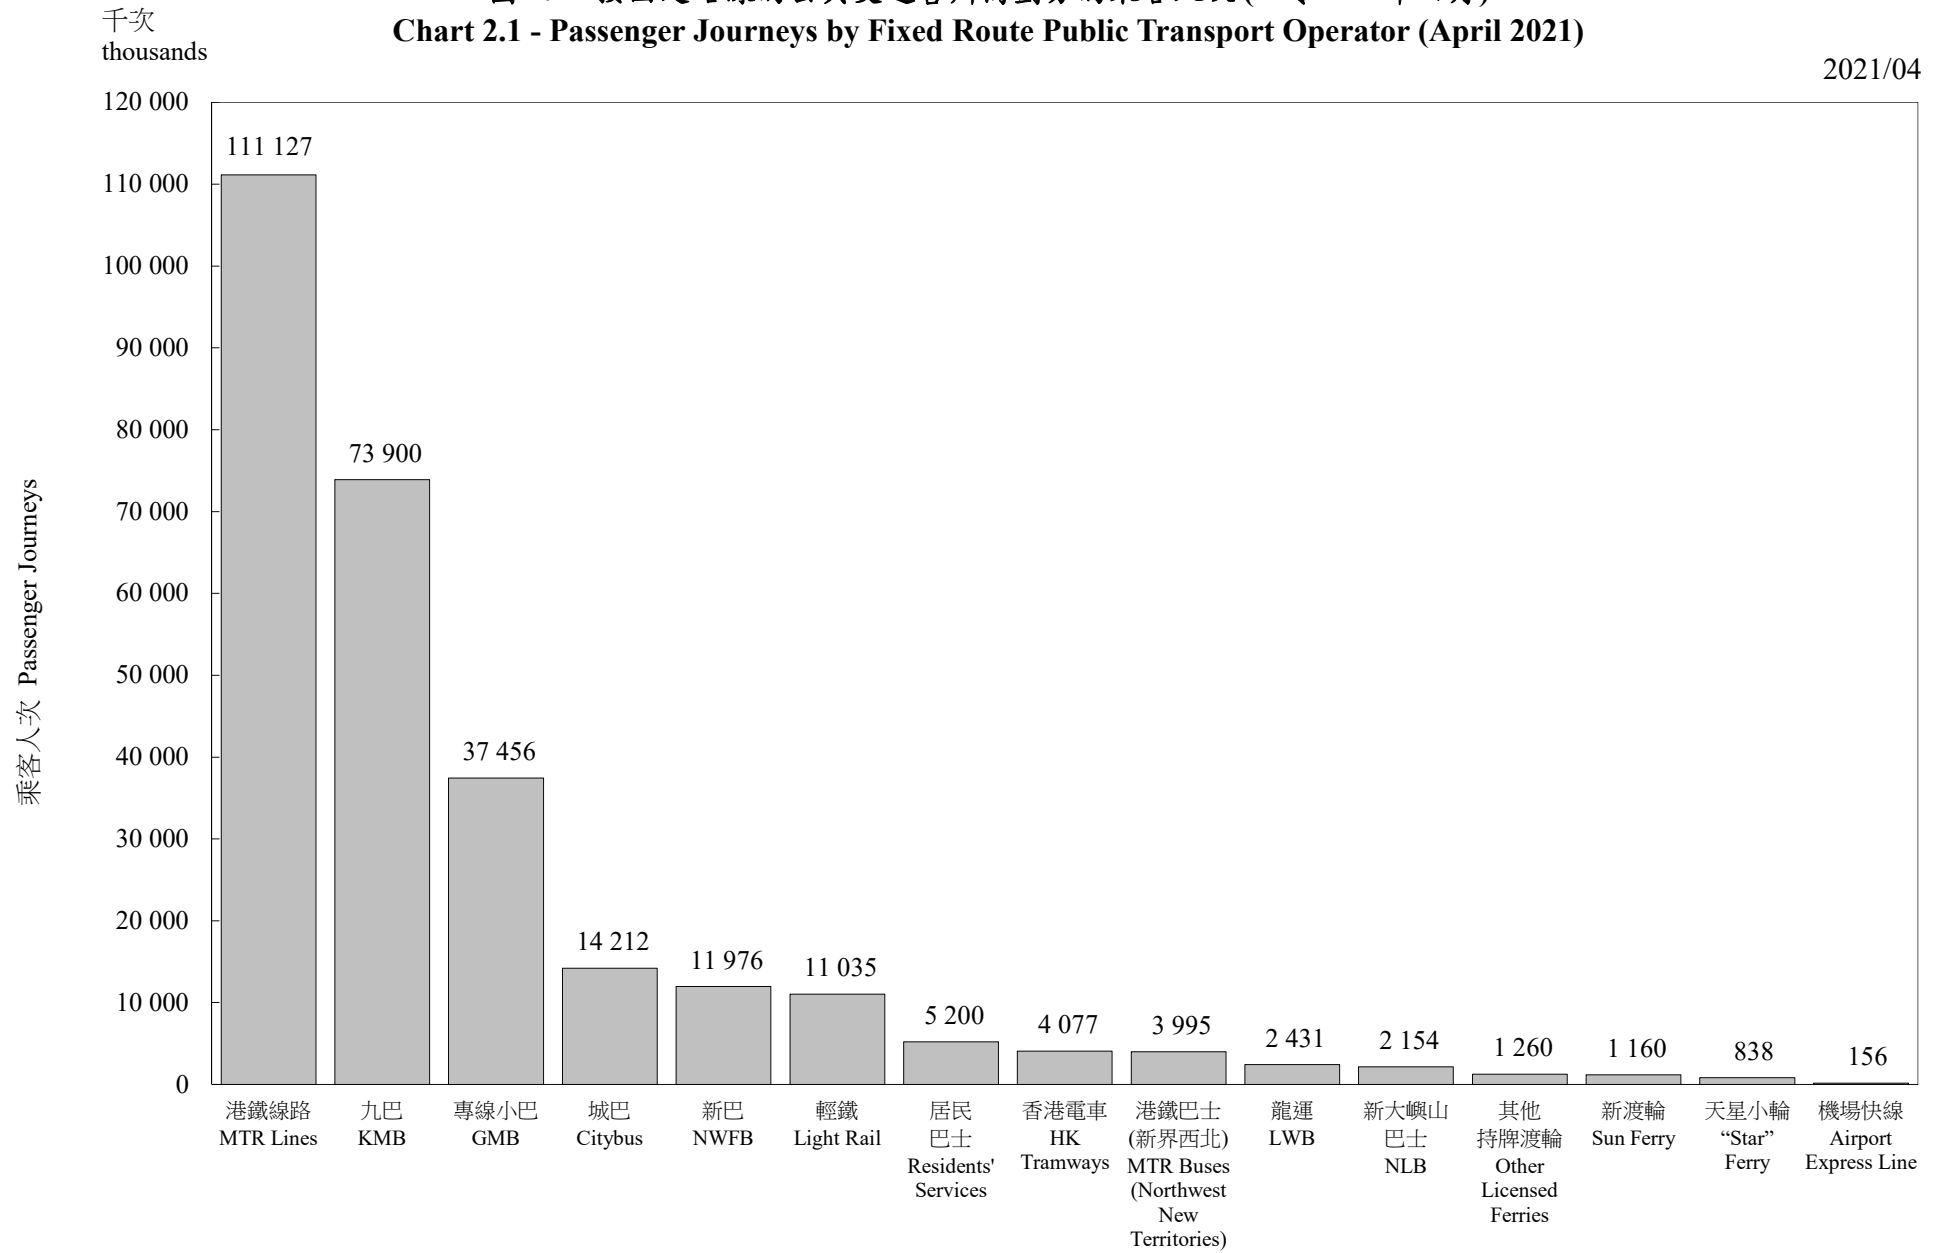

圖 2.1 - 按固定路線的公共交通營辦商劃分的乘客人次 (二零二一年四月)
 Chart 2.1 - Passenger Journeys by Fixed Route Public Transport Operator (April 2021)

2021/04

固定路線的公共交通營辦商 Fixed Route Public Transport Operator