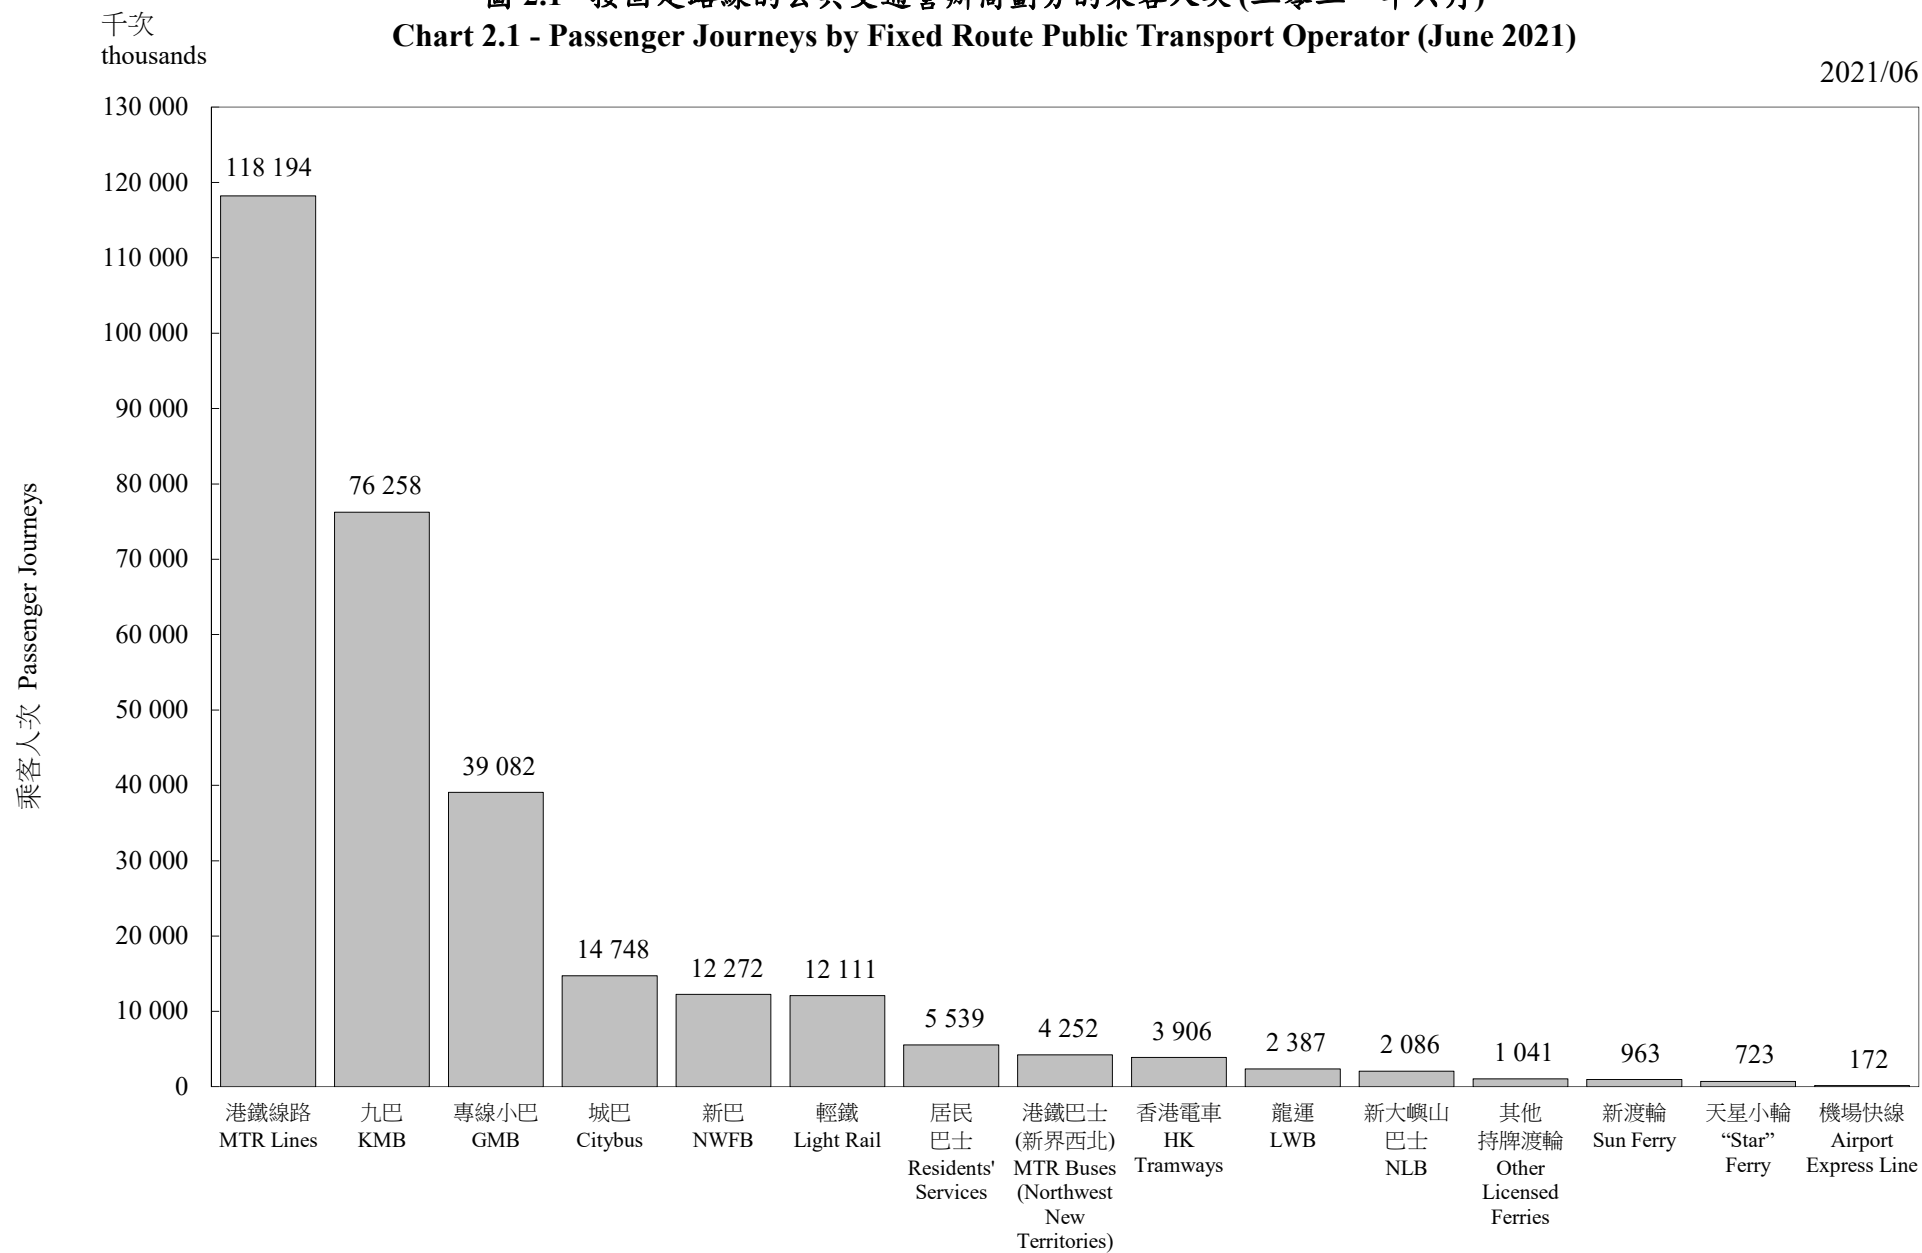

圖 2.1 - 按固定路線的公共交通營辦商劃分的乘客人次 (二零二一年六月)
 Chart 2.1 - Passenger Journeys by Fixed Route Public Transport Operator (June 2021)

2021/06

固定路線的公共交通營辦商 Fixed Route Public Transport Operator