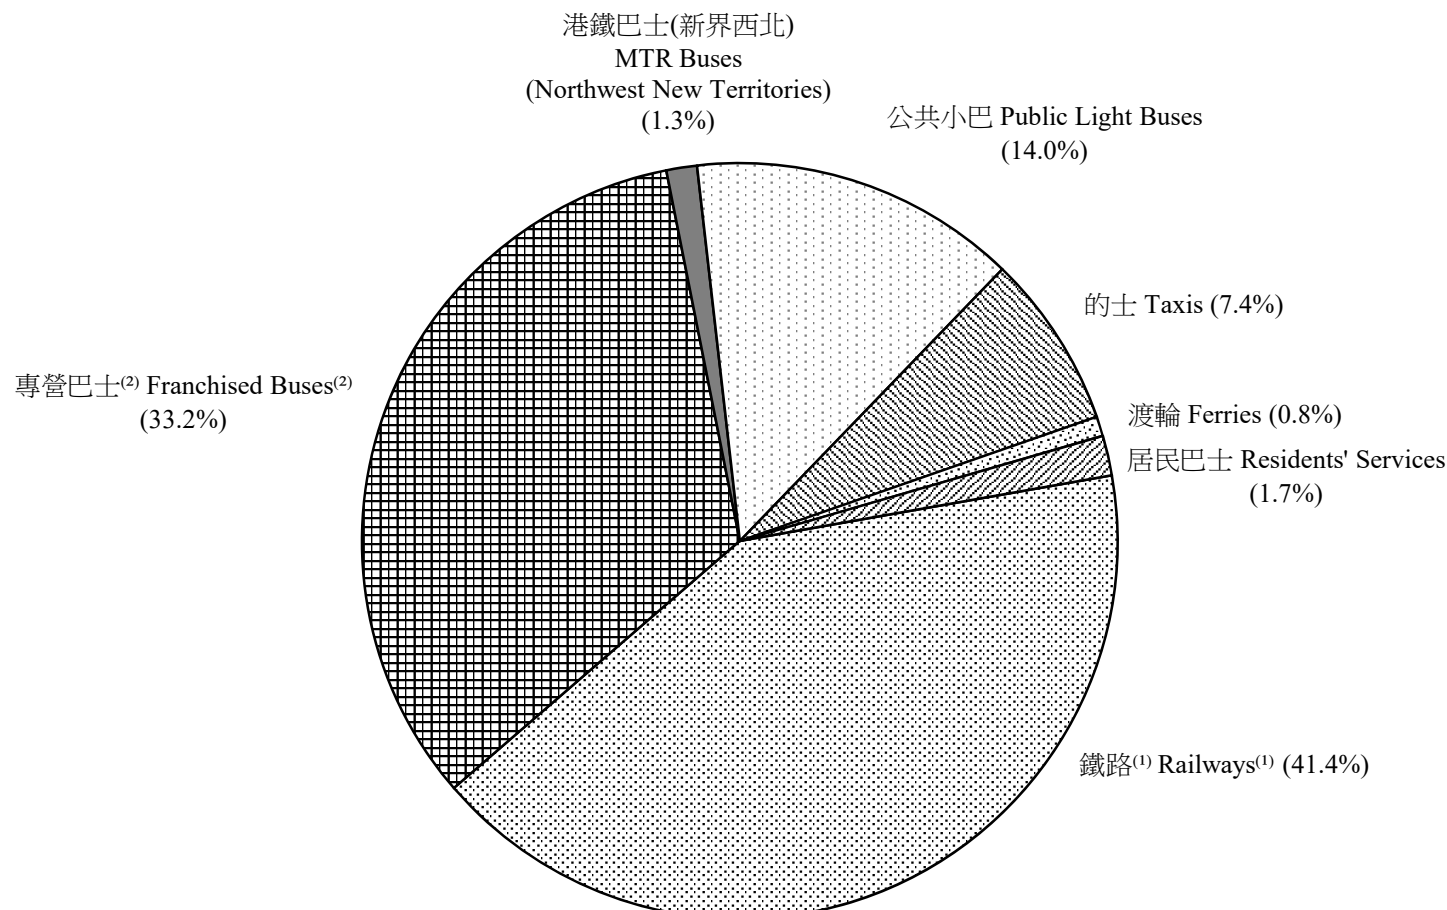

圖 2.7 - 按公共交通分類的平均每日乘客人次分佈 (二零二一年六月)
Chart 2.7 - Distribution of Average Daily Public Transport Passenger Journeys by Mode (June 2021)

2021/06

註：(1) 鐵路包括港鐵線路、機場快線、輕鐵及香港電車。

(2) 專營巴士包括九巴、城巴、新巴、龍運及新大嶼山巴士。

Notes : (1) Railways include MTR Lines, Airport Express Line, Light Rail and HK Tramways.

(2) Franchised Buses include KMB, Citybus, NWFB, LWB and NLB.