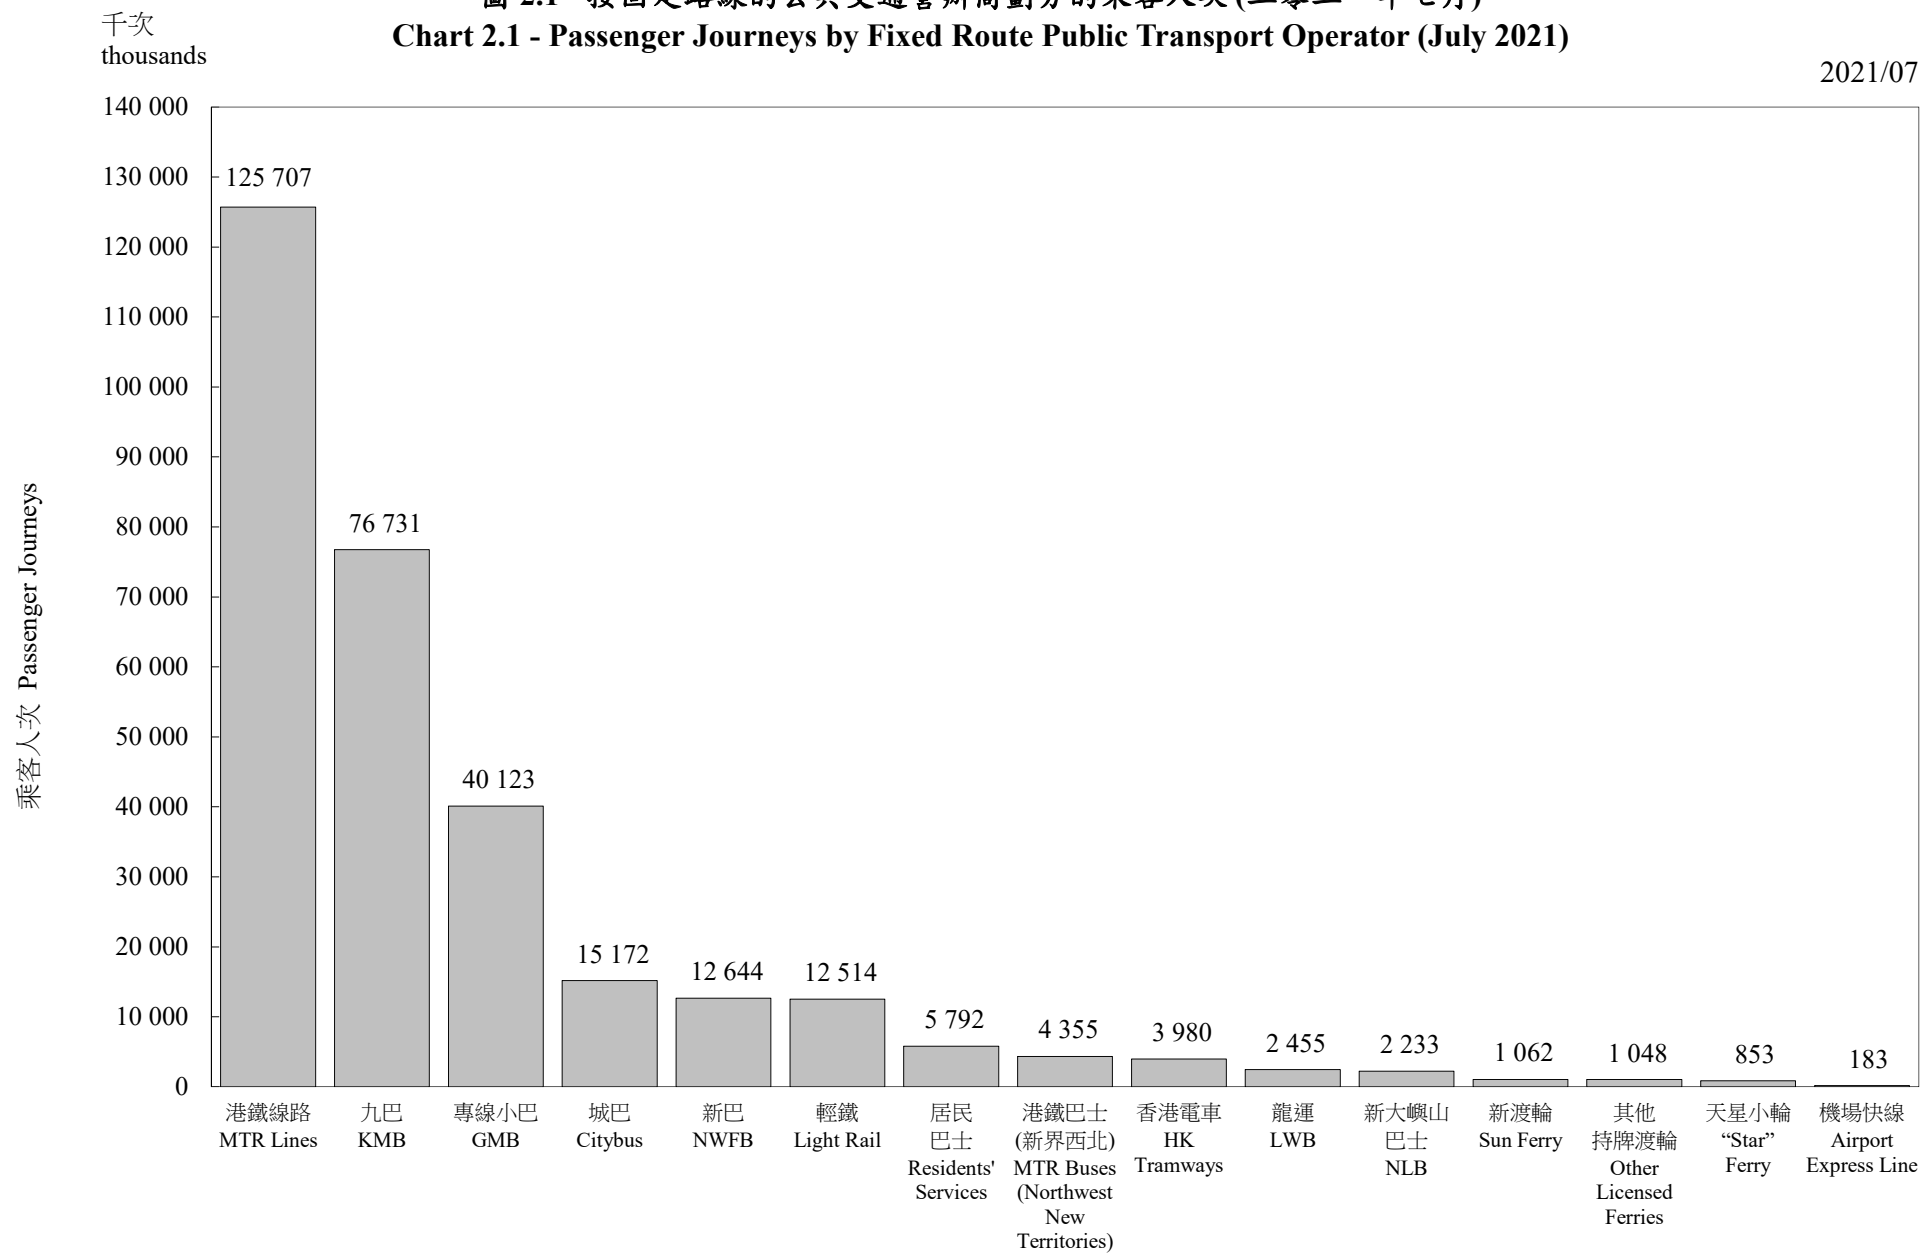

圖 2.1 - 按固定路線的公共交通營辦商劃分的乘客人次 (二零二一年七月)
 Chart 2.1 - Passenger Journeys by Fixed Route Public Transport Operator (July 2021)

2021/07

固定路線的公共交通營辦商 Fixed Route Public Transport Operator