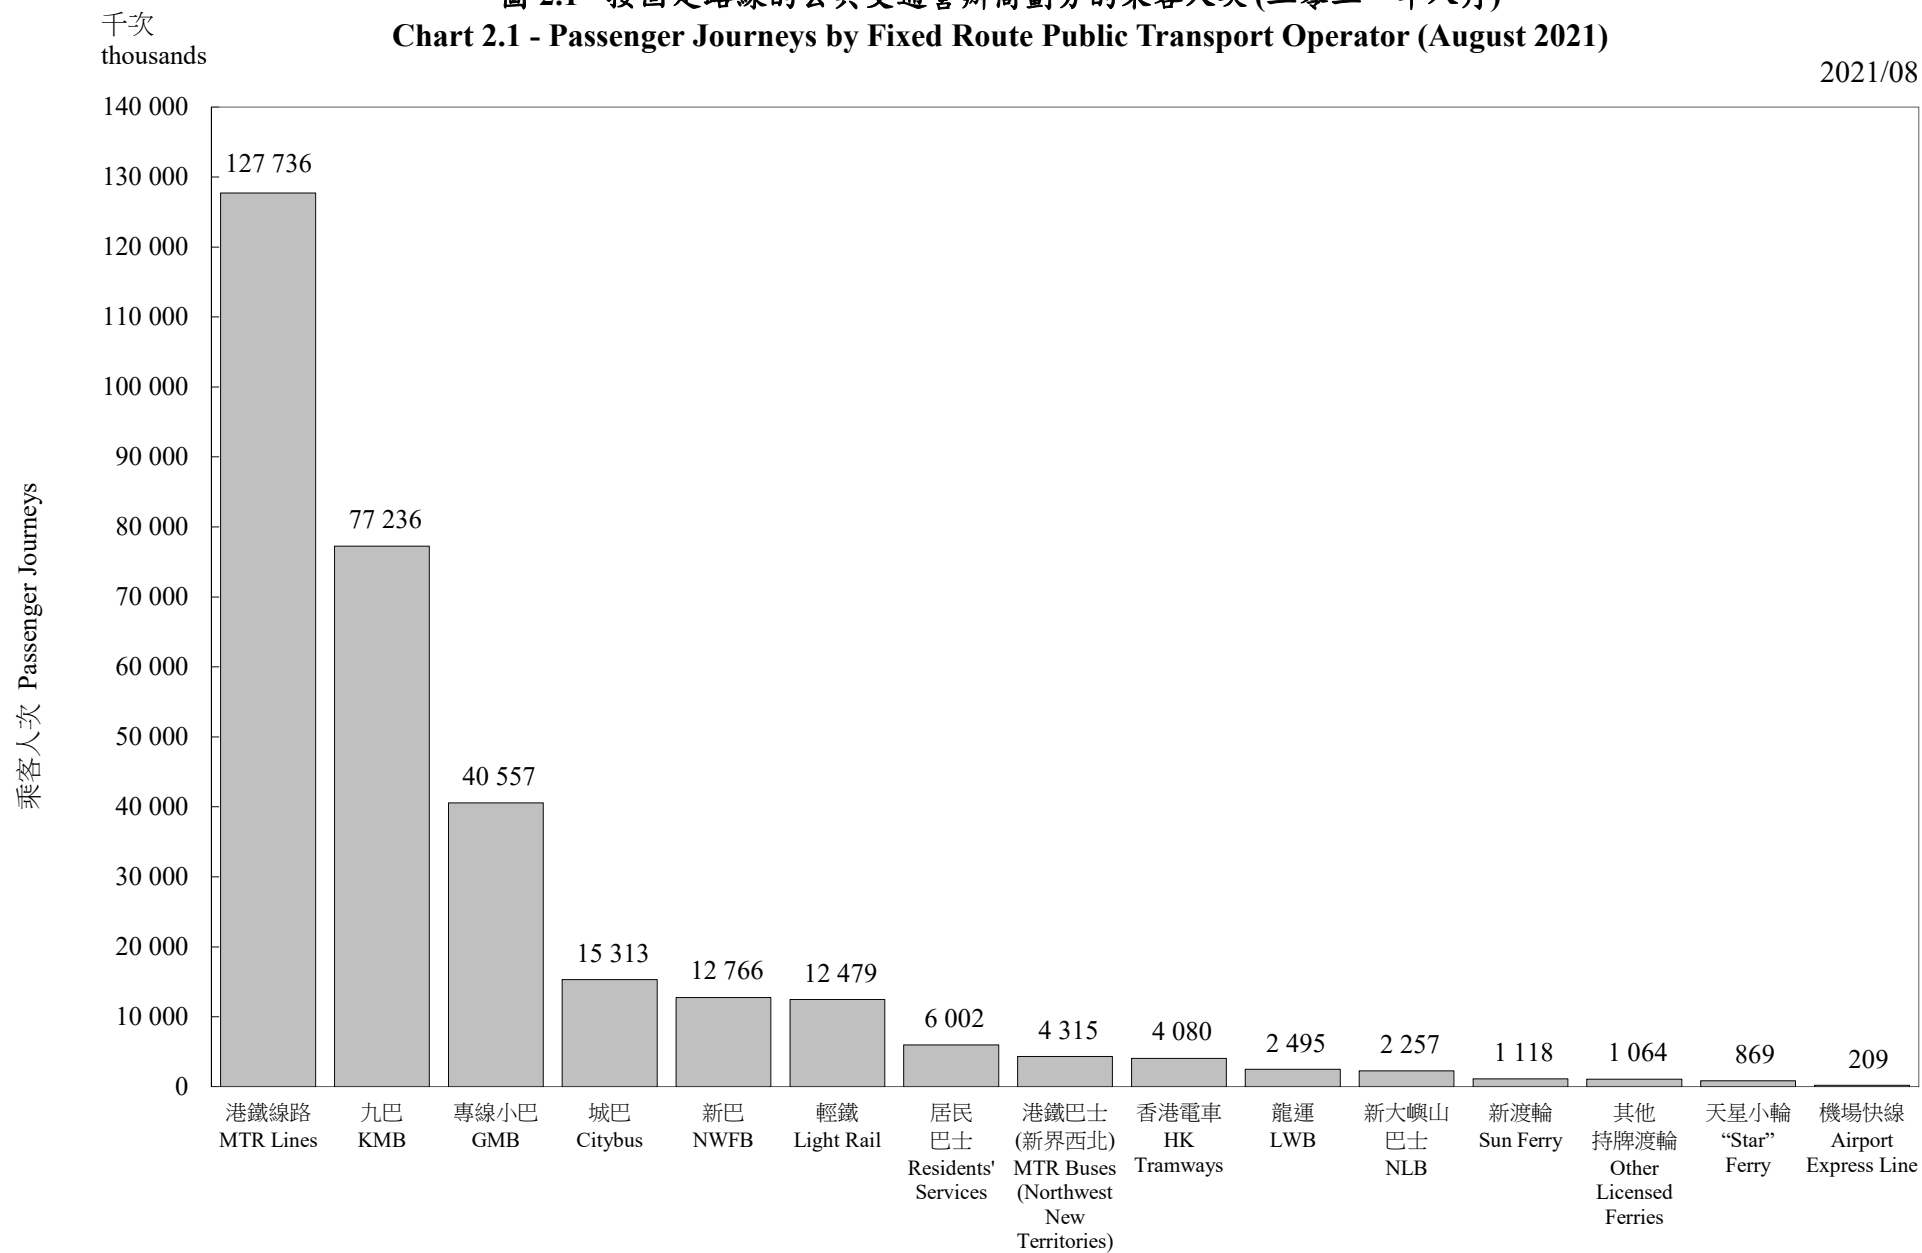

圖 2.1 - 按固定路線的公共交通營辦商劃分的乘客人次 (二零二一年八月)
 Chart 2.1 - Passenger Journeys by Fixed Route Public Transport Operator (August 2021)

2021/08

固定路線的公共交通營辦商 Fixed Route Public Transport Operator