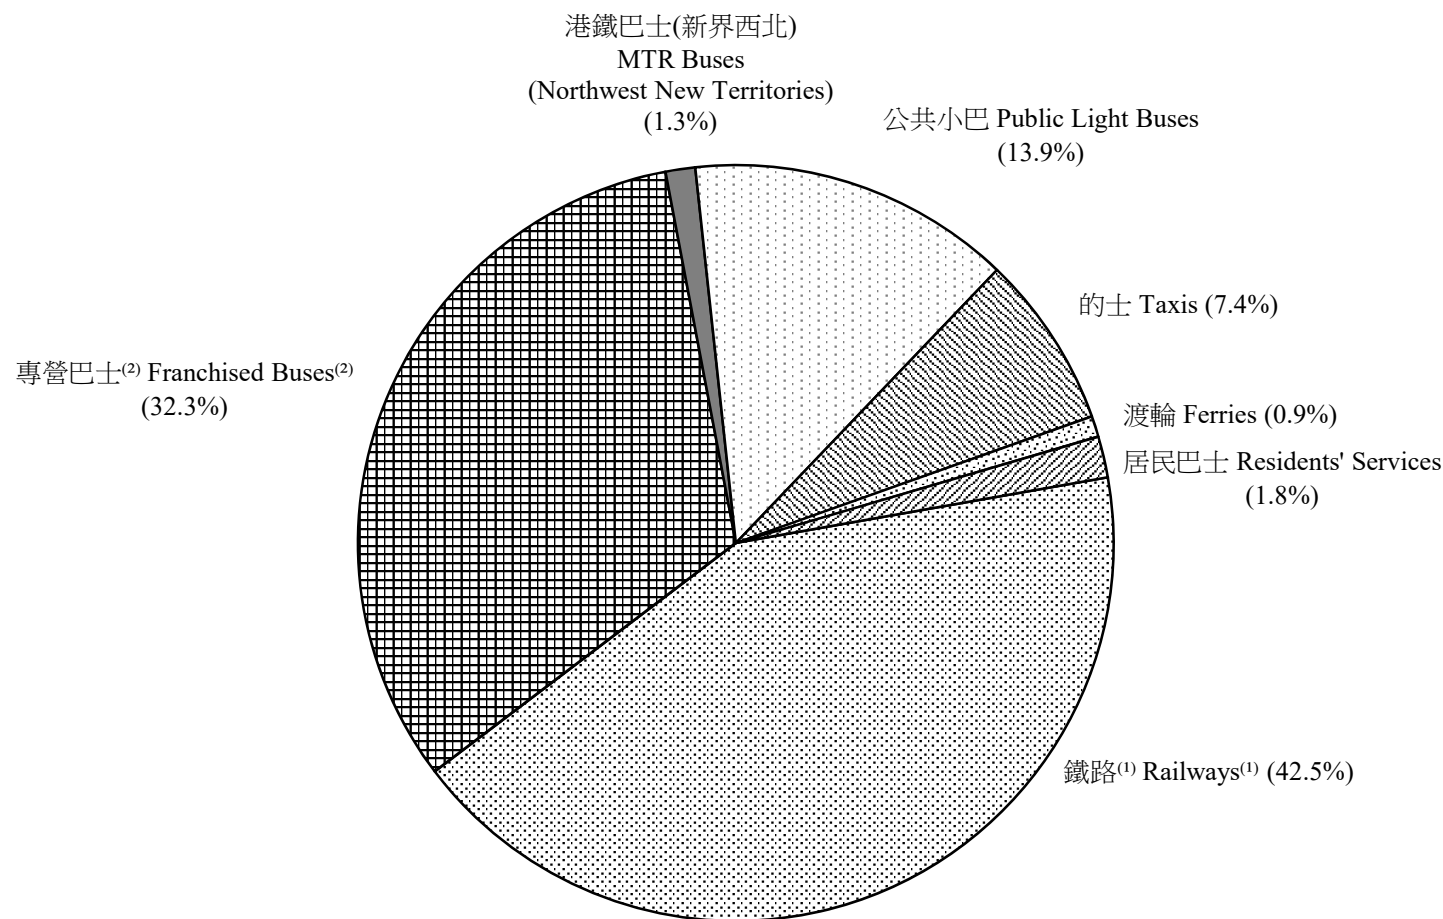

圖 2.7 - 按公共交通分類的平均每日乘客人次分佈 (二零二一年八月)
 Chart 2.7 - Distribution of Average Daily Public Transport Passenger Journeys by Mode (August 2021)

2021/08

註：(1) 鐵路包括港鐵線路、機場快線、輕鐵及香港電車。

(2) 專營巴士包括九巴、城巴、新巴、龍運及新大嶼山巴士。

Notes : (1) Railways include MTR Lines, Airport Express Line, Light Rail and HK Tramways.

(2) Franchised Buses include KMB, Citybus, NWFB, LWB and NLB.