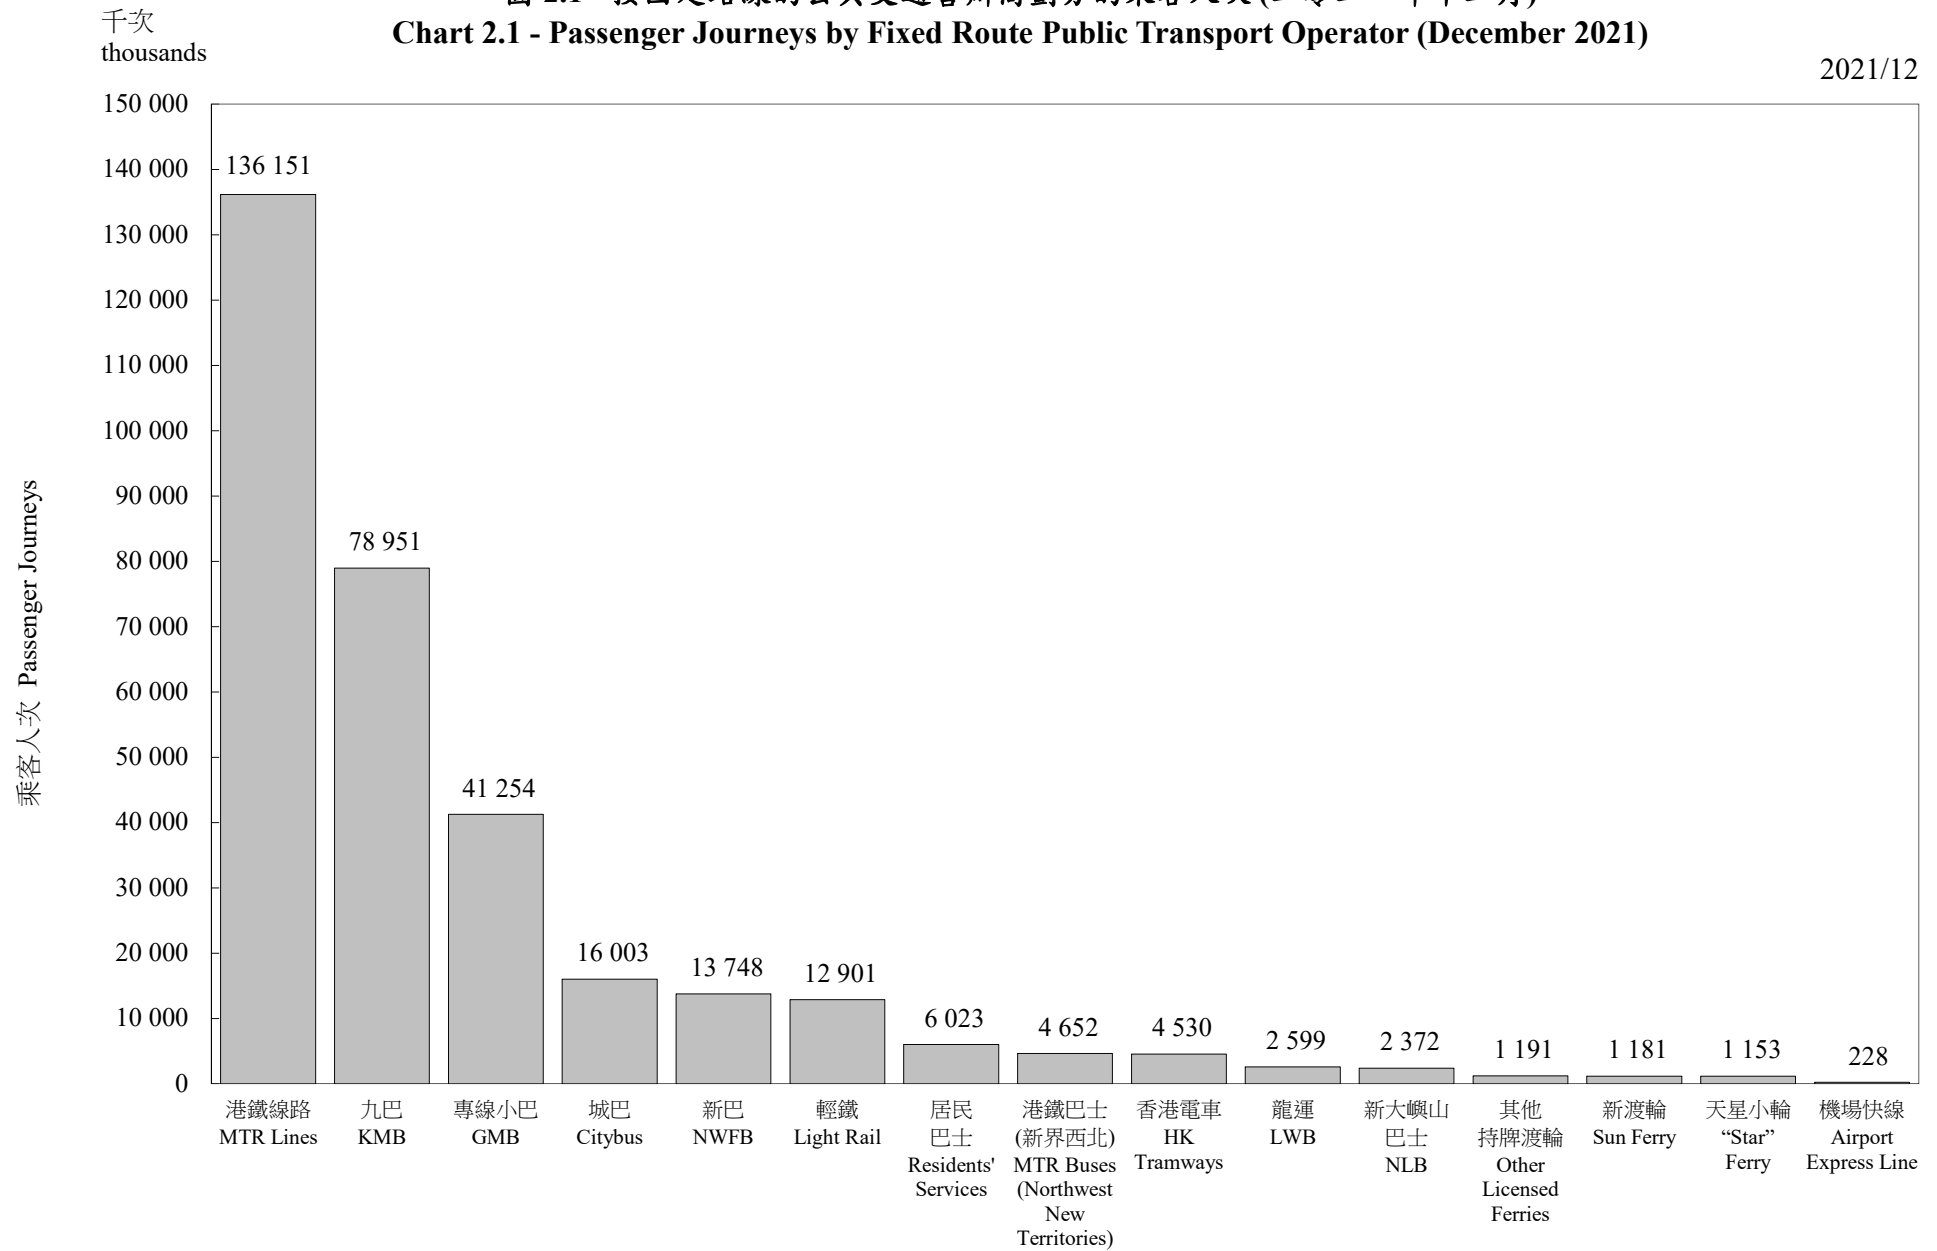

圖 2.1 - 按固定路線的公共交通營辦商劃分的乘客人次 (二零二一年十二月)
 Chart 2.1 - Passenger Journeys by Fixed Route Public Transport Operator (December 2021)

2021/12

固定路線的公共交通營辦商 Fixed Route Public Transport Operator