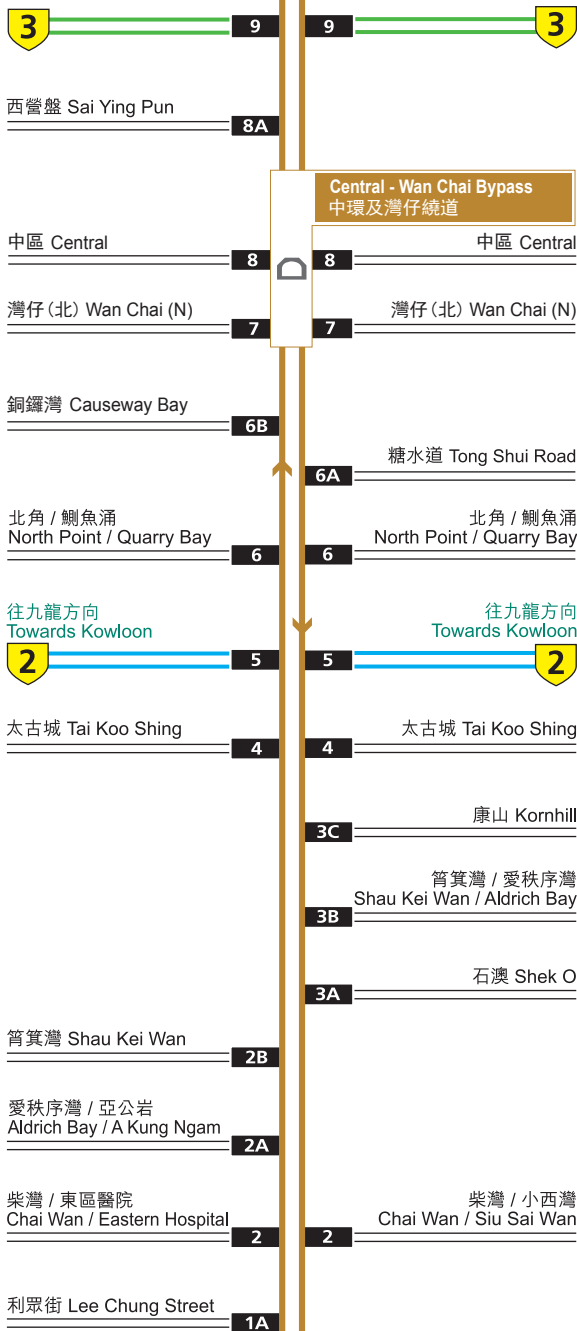

# Route **4** 號幹線

## 堅尼地城 Kennedy Town

往九龍方向  
Towards Kowloon

往九龍方向  
Towards Kowloon

## 柴灣 Chai Wan