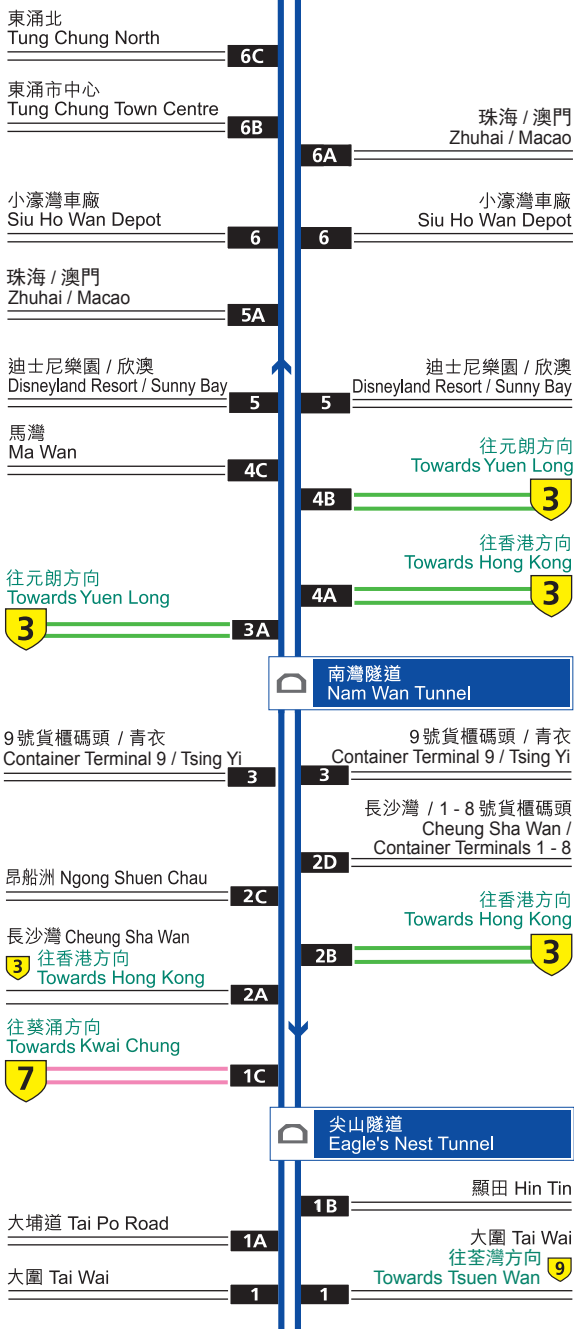

Route

8

號幹線

赤鱗角 Chek Lap Kok

由 9 號幹線 (沙田往荃灣方向) 進入
Entry from Route 9 (From Sha Tin
to Tsuen Wan direction)

9

與 9 號幹線匯合 (往大埔方向)
Merge to Route 9 (Tai Po bound)

沙田 Sha Tin