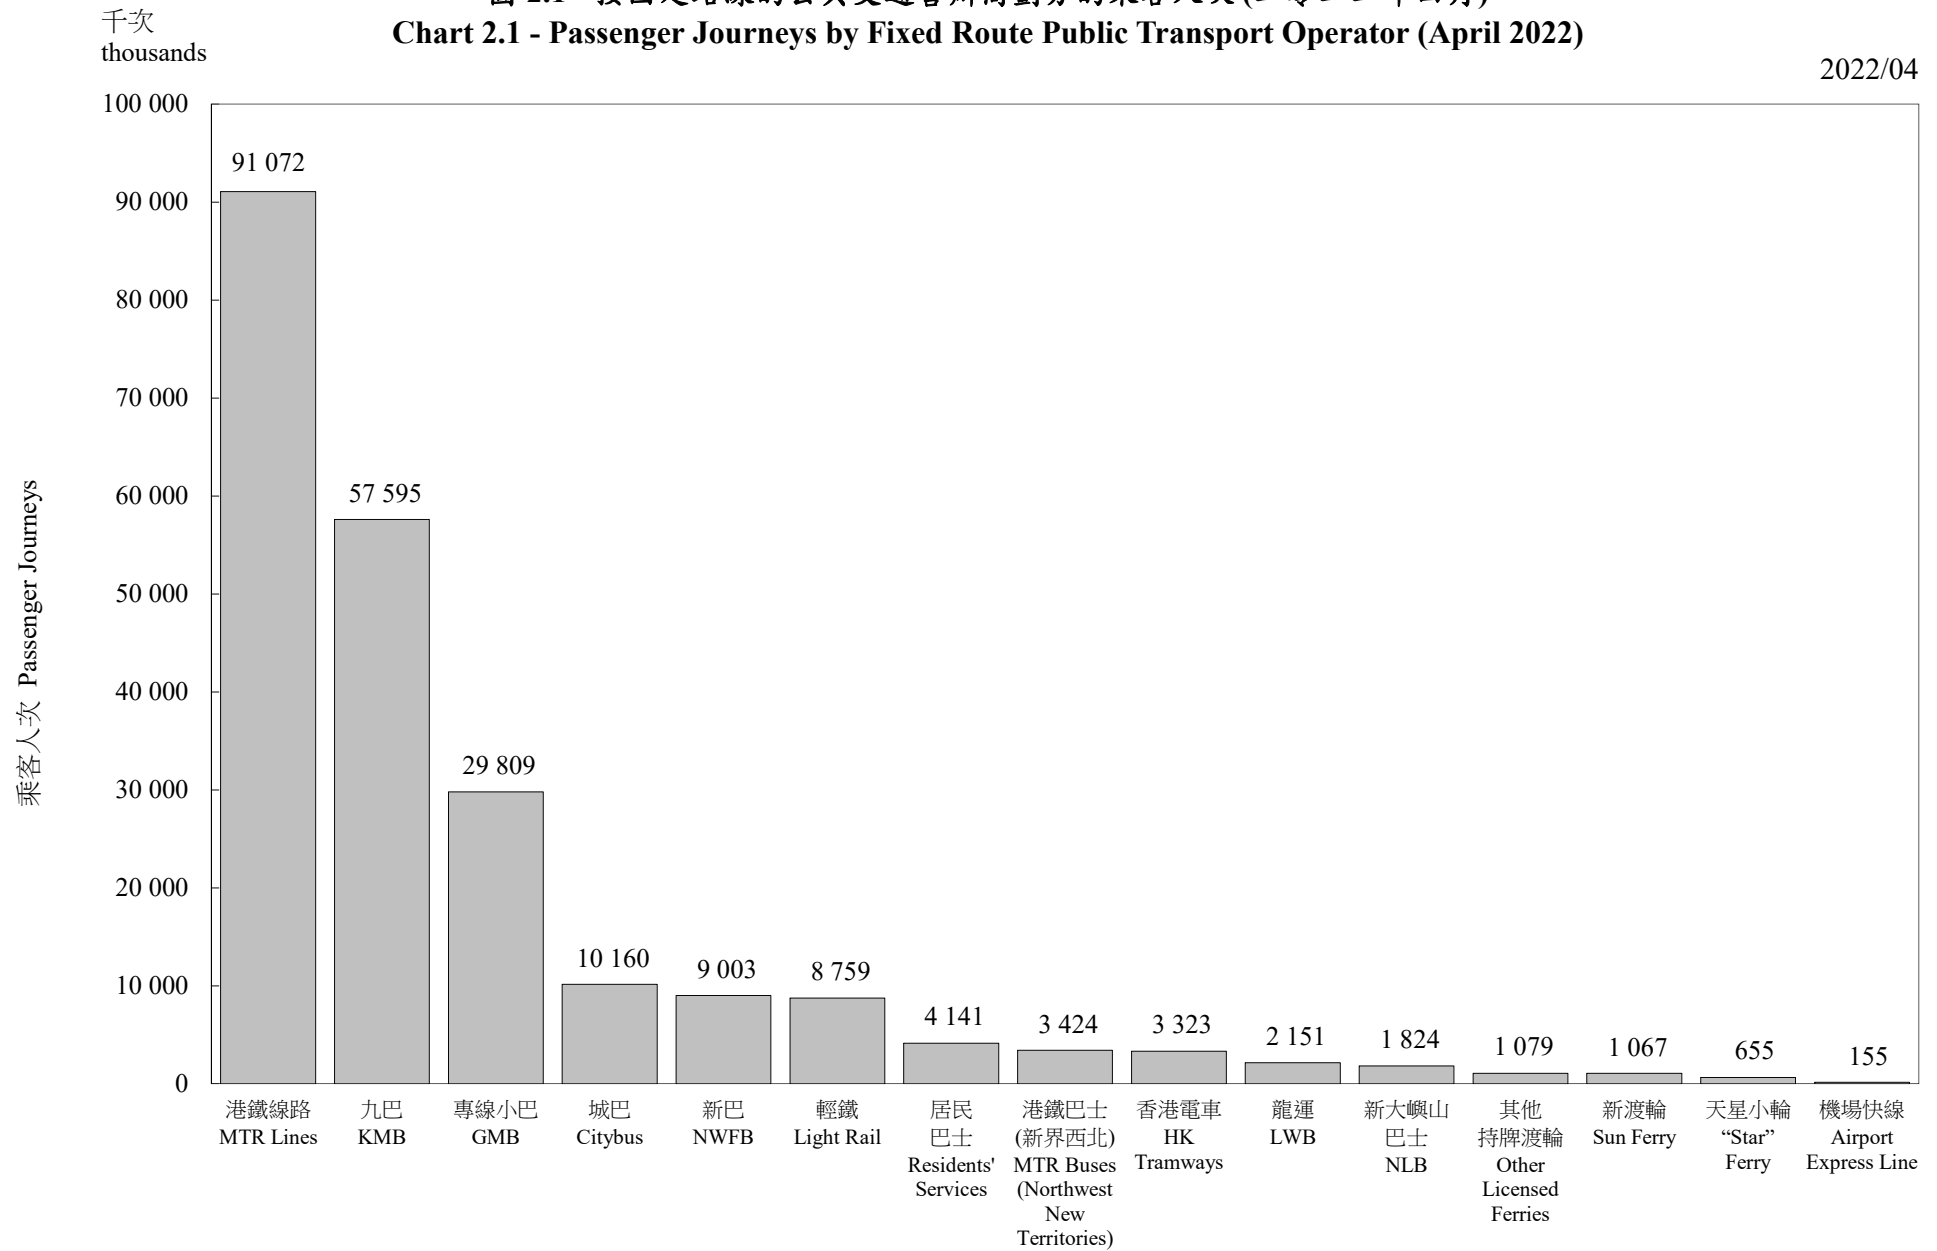

圖 2.1 - 按固定路線的公共交通營辦商劃分的乘客人次 (二零二二年四月)  
 Chart 2.1 - Passenger Journeys by Fixed Route Public Transport Operator (April 2022)

2022/04

固定路線的公共交通營辦商      Fixed Route Public Transport Operator