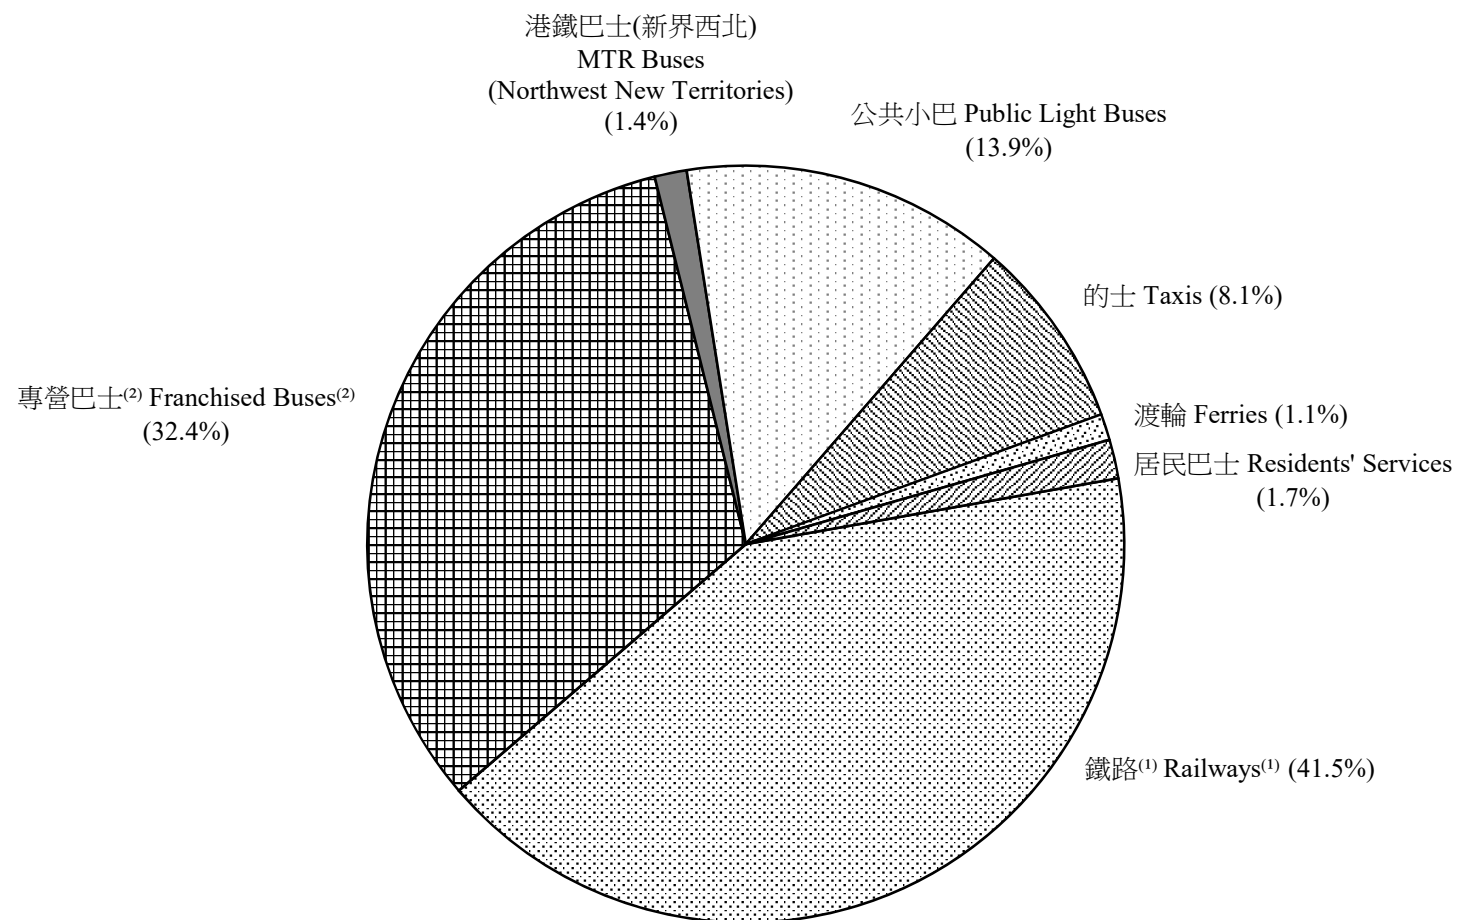

圖 2.7 - 按公共交通分類的平均每日乘客人次分佈 (二零二二年四月)
Chart 2.7 - Distribution of Average Daily Public Transport Passenger Journeys by Mode (April 2022)

2022/04

註：(1) 鐵路包括港鐵線路、機場快線、輕鐵及香港電車。

(2) 專營巴士包括九巴、城巴、新巴、龍運及新大嶼山巴士。

Notes : (1) Railways include MTR Lines, Airport Express Line, Light Rail and HK Tramways.