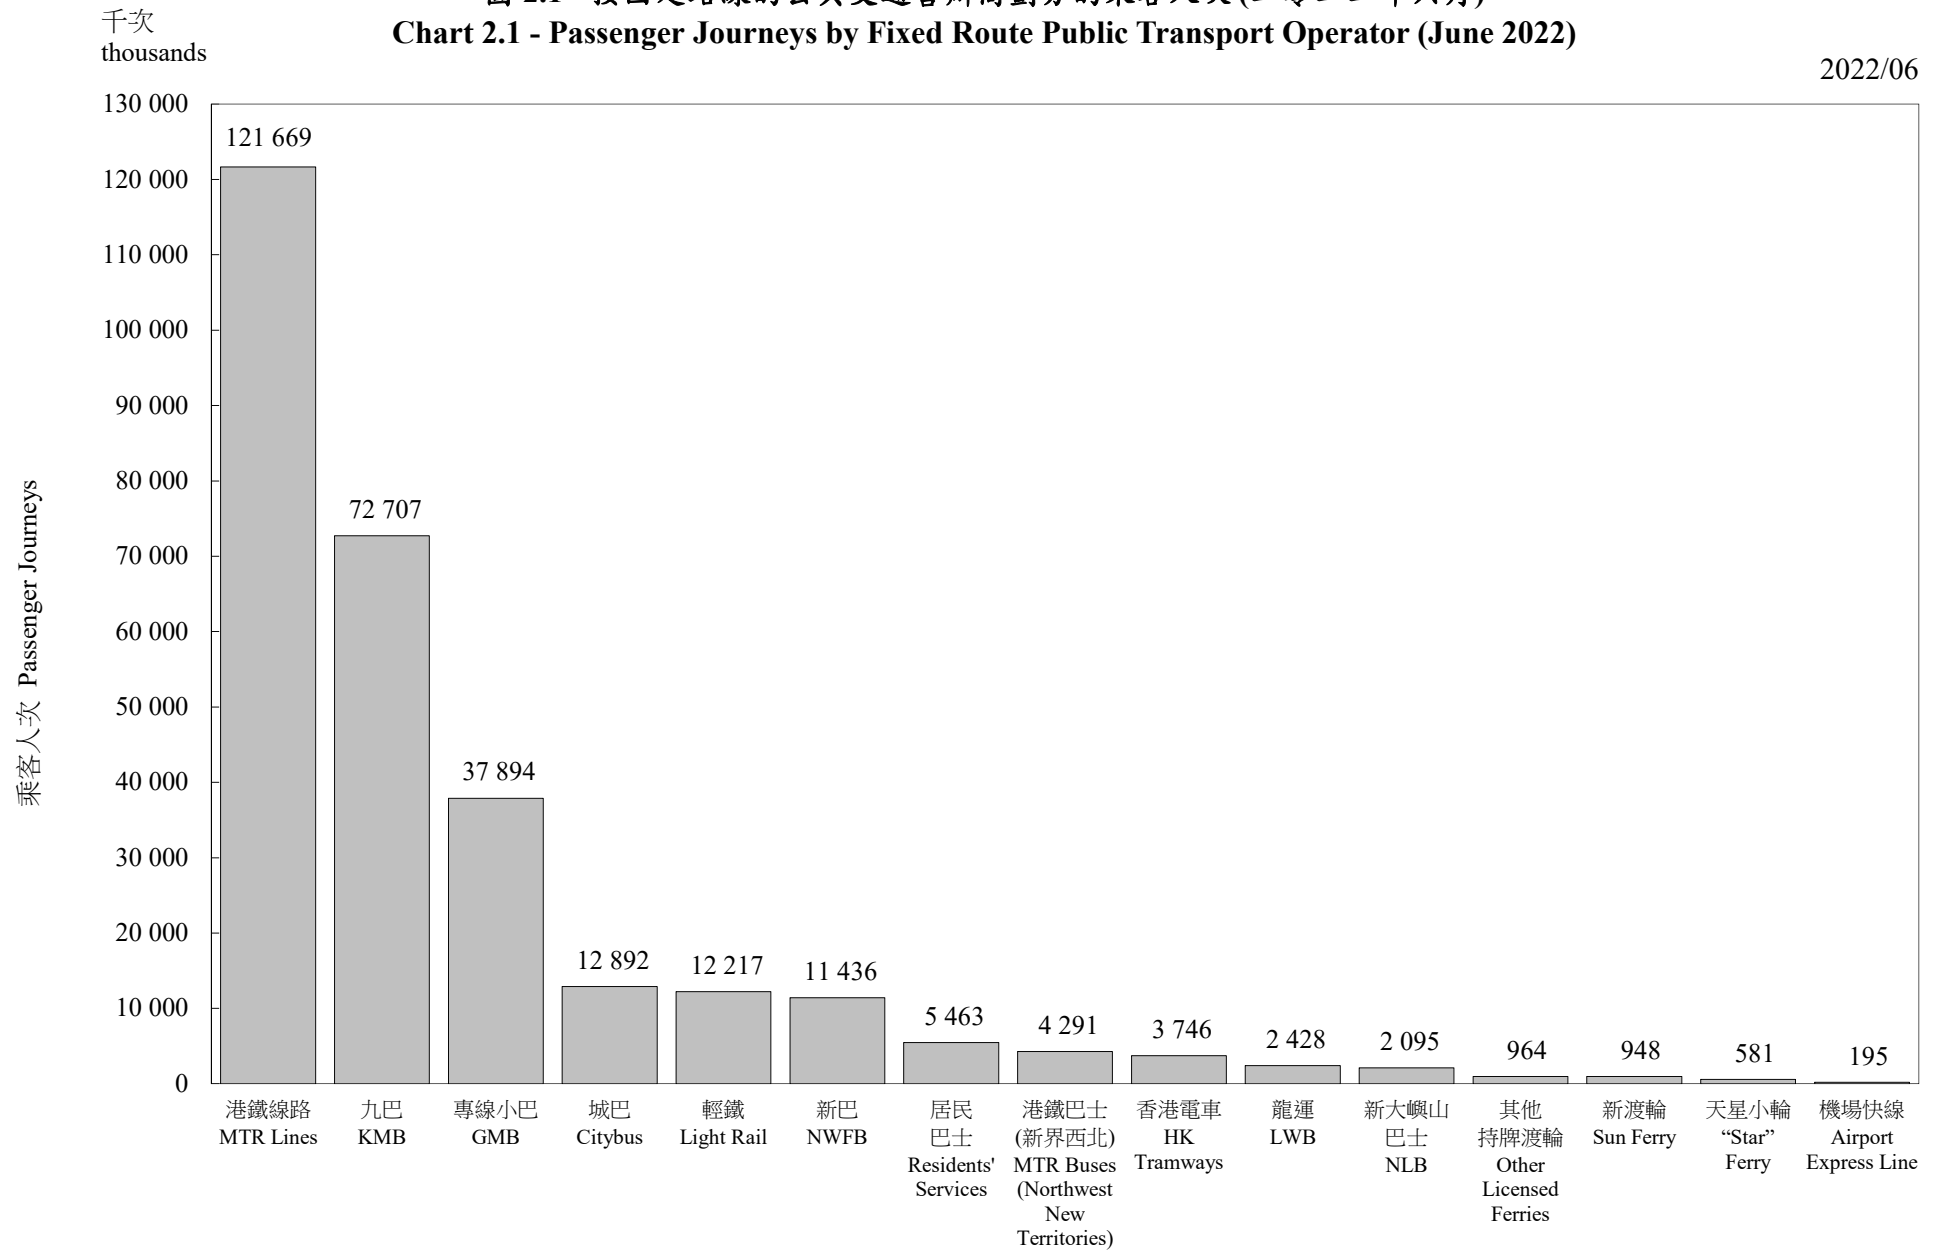

圖 2.1 - 按固定路線的公共交通營辦商劃分的乘客人次 (二零二二年六月)
 Chart 2.1 - Passenger Journeys by Fixed Route Public Transport Operator (June 2022)

2022/06

固定路線的公共交通營辦商 Fixed Route Public Transport Operator