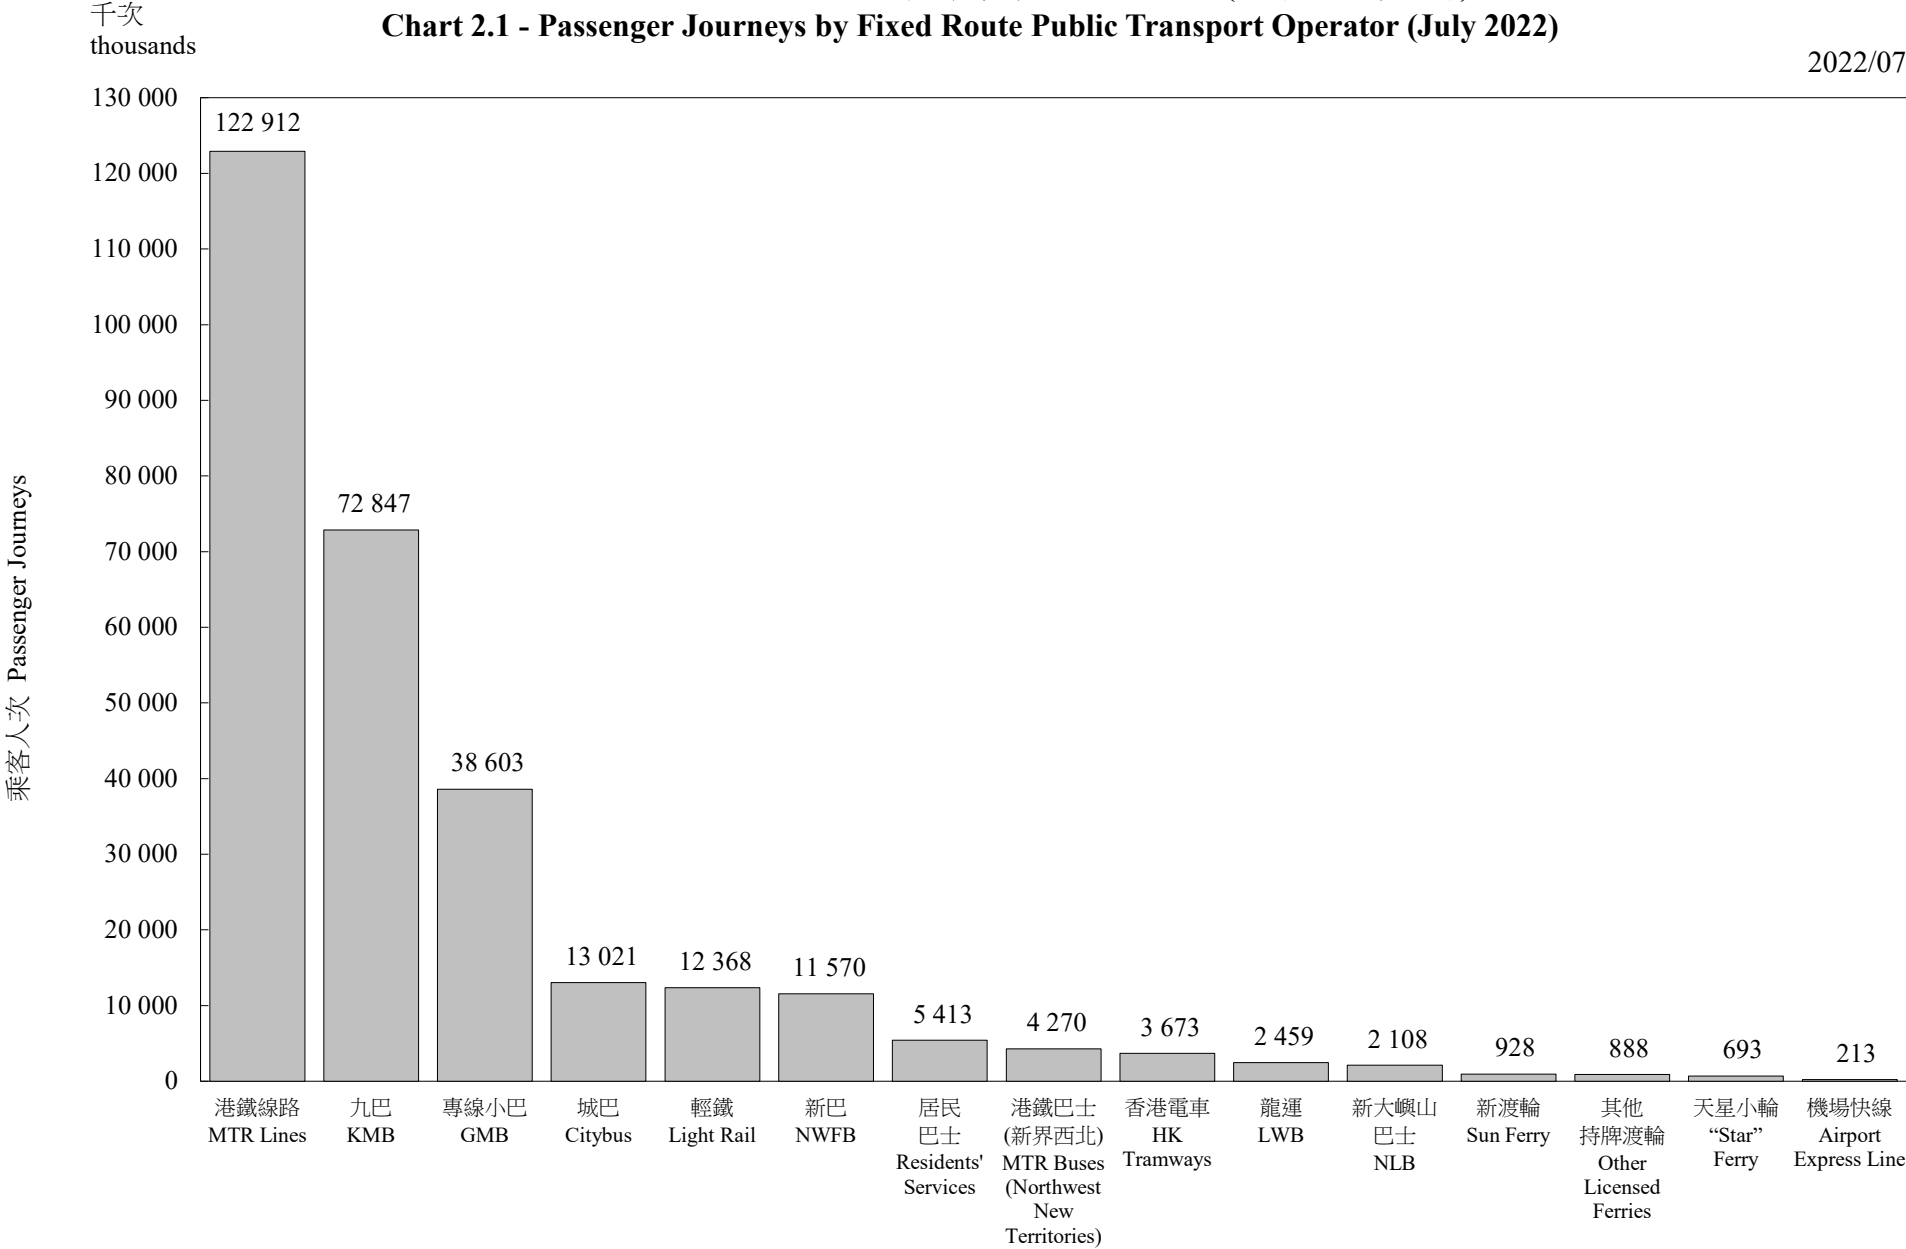

圖 2.1 - 按固定路線的公共交通營辦商劃分的乘客人次 (二零二二年七月)
 Chart 2.1 - Passenger Journeys by Fixed Route Public Transport Operator (July 2022)

2022/07

固定路線的公共交通營辦商 Fixed Route Public Transport Operator