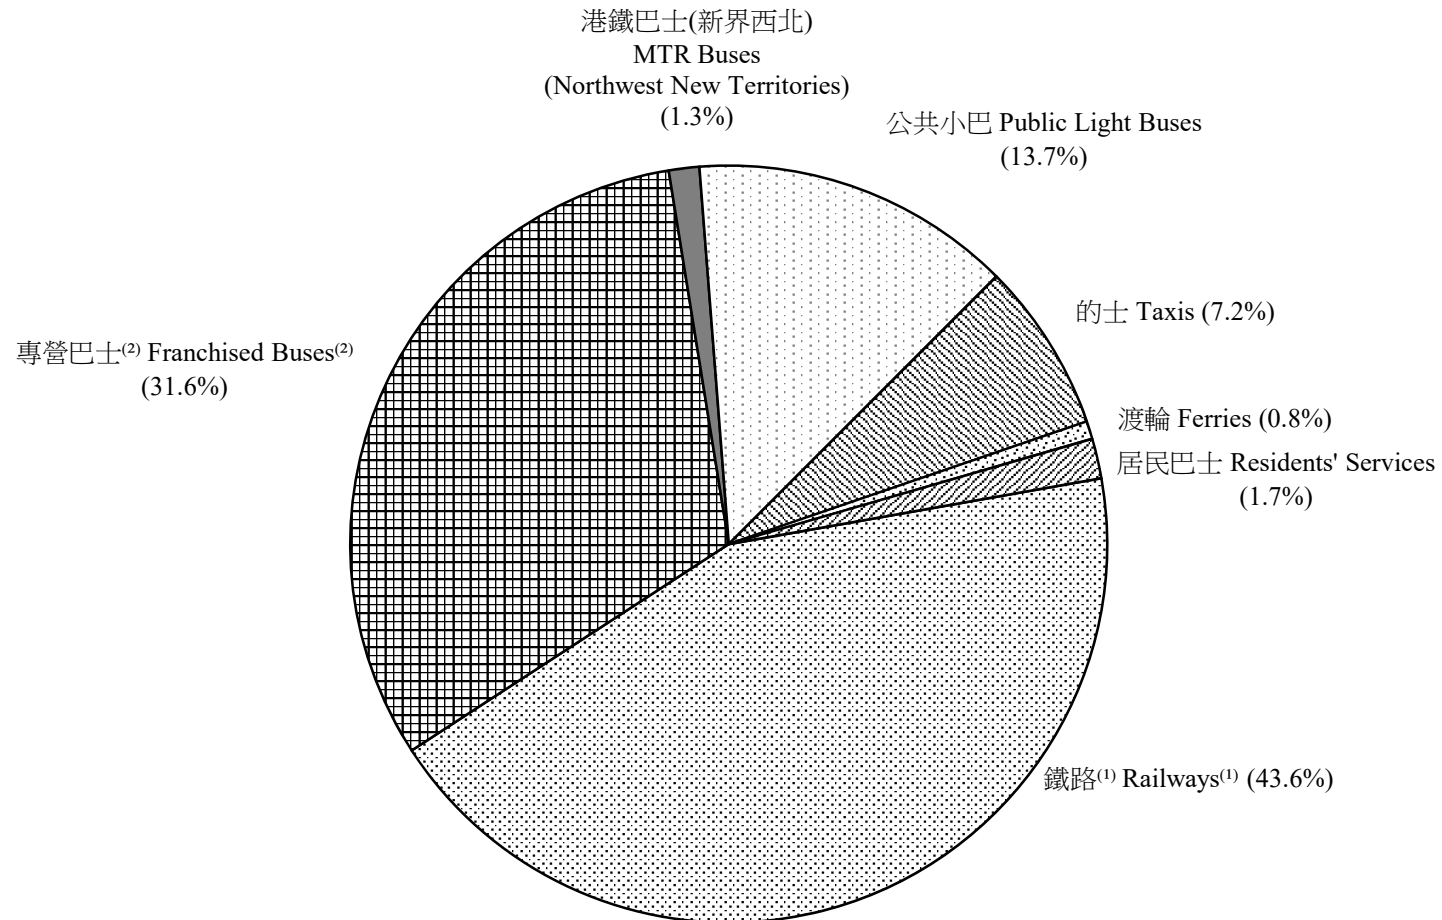

圖 2.7 - 按公共交通分類的平均每日乘客人次分佈 (二零二二年八月)
Chart 2.7 - Distribution of Average Daily Public Transport Passenger Journeys by Mode (August 2022)

2022/08

註：(1) 鐵路包括港鐵線路、機場快線、輕鐵及香港電車。

(2) 專營巴士包括九巴、城巴、新巴、龍運及新大嶼山巴士。

Notes : (1) Railways include MTR Lines, Airport Express Line, Light Rail and HK Tramways.

(2) Franchised Buses include KMB, Citybus, NWFB, LWB and NLB.