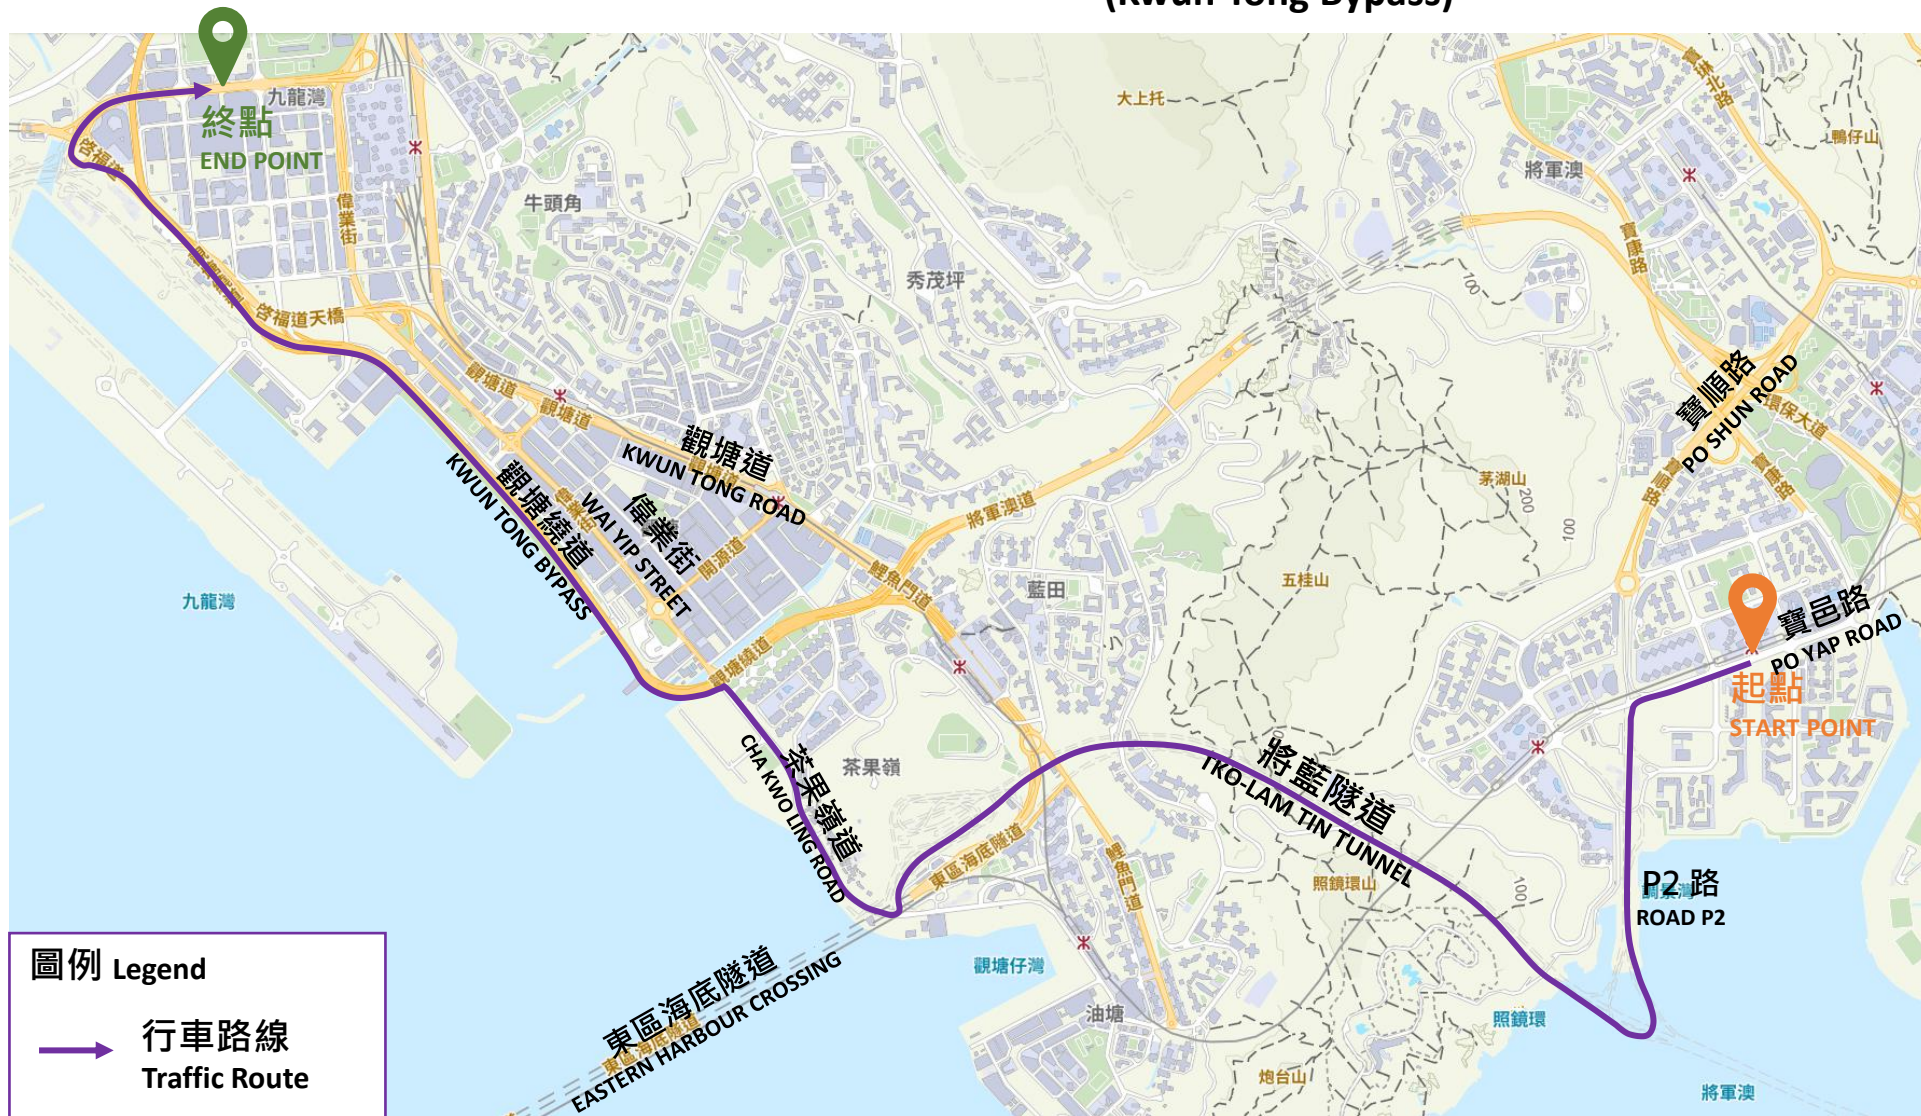

由 From 將軍澳市中心
Tseung Kwan O Town Centre

往 To 九龍灣商貿區
(觀塘繞道)
Kowloon Bay Business Area
(Kwun Tong Bypass)

圖例 Legend

→ 行車路線
Traffic Route