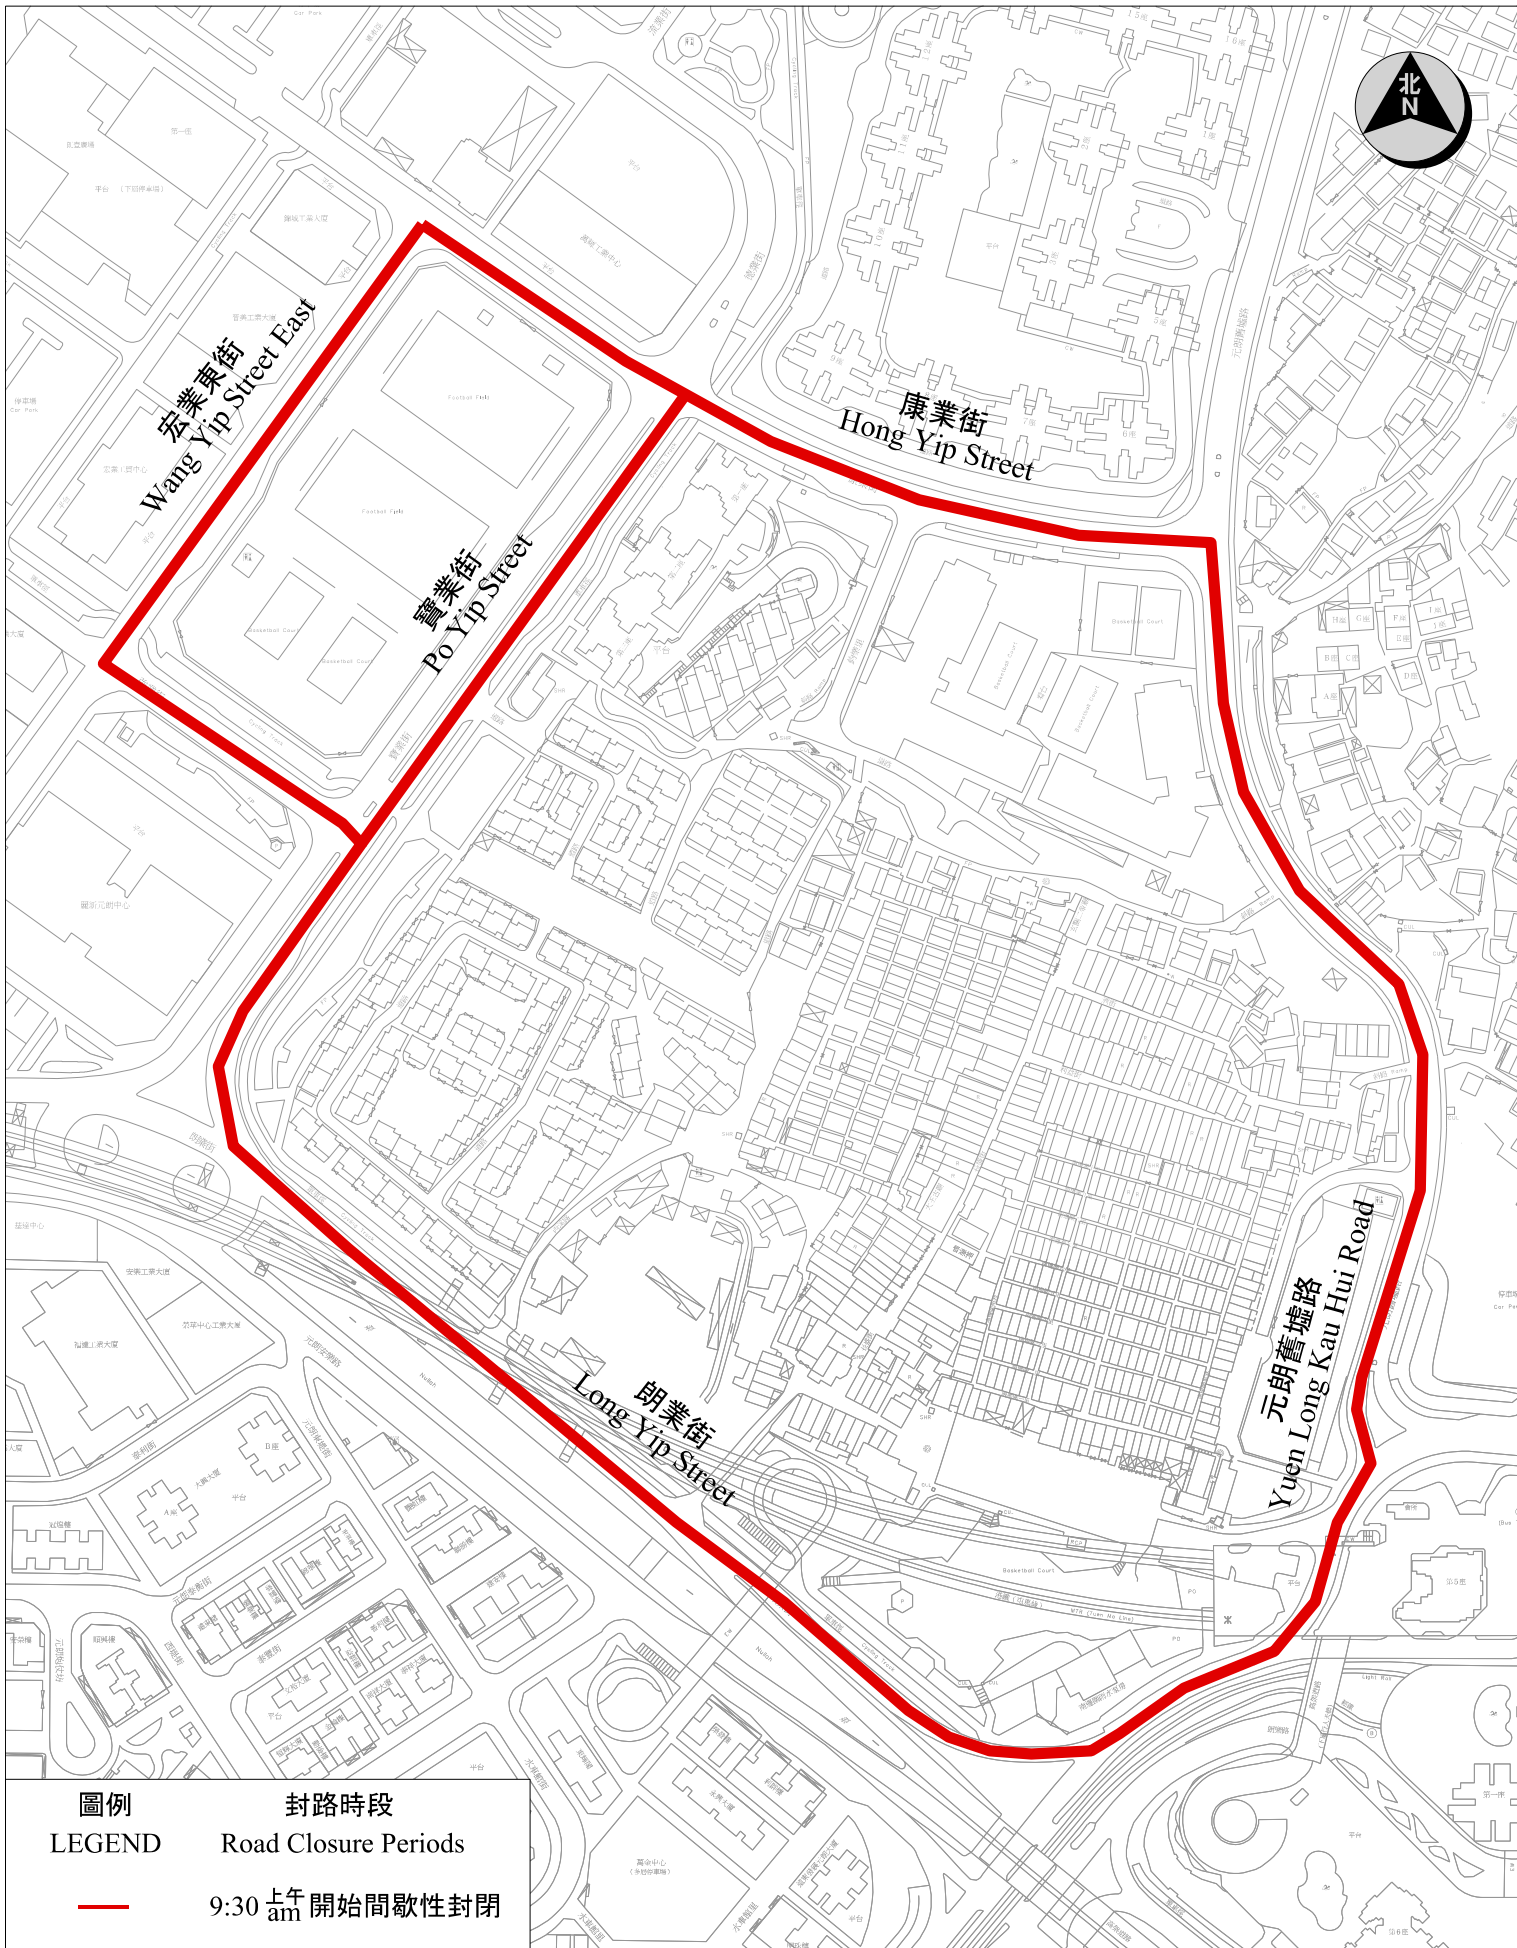

圖例

封路時段

LEGEND

Road Closure Periods

9:30 上午 開始間歇性封閉

圖五
Plan 5

2024年11月15日 元朗廈村十年例醮勝
會在元朗區實施的特別交通及運輸安排
Special Traffic and Transport Arrangements for Ha Tsuen
Ten Years' Ta Tai Jew in Yuen Long (15 Nov 2024)

運輸署

Transport Department