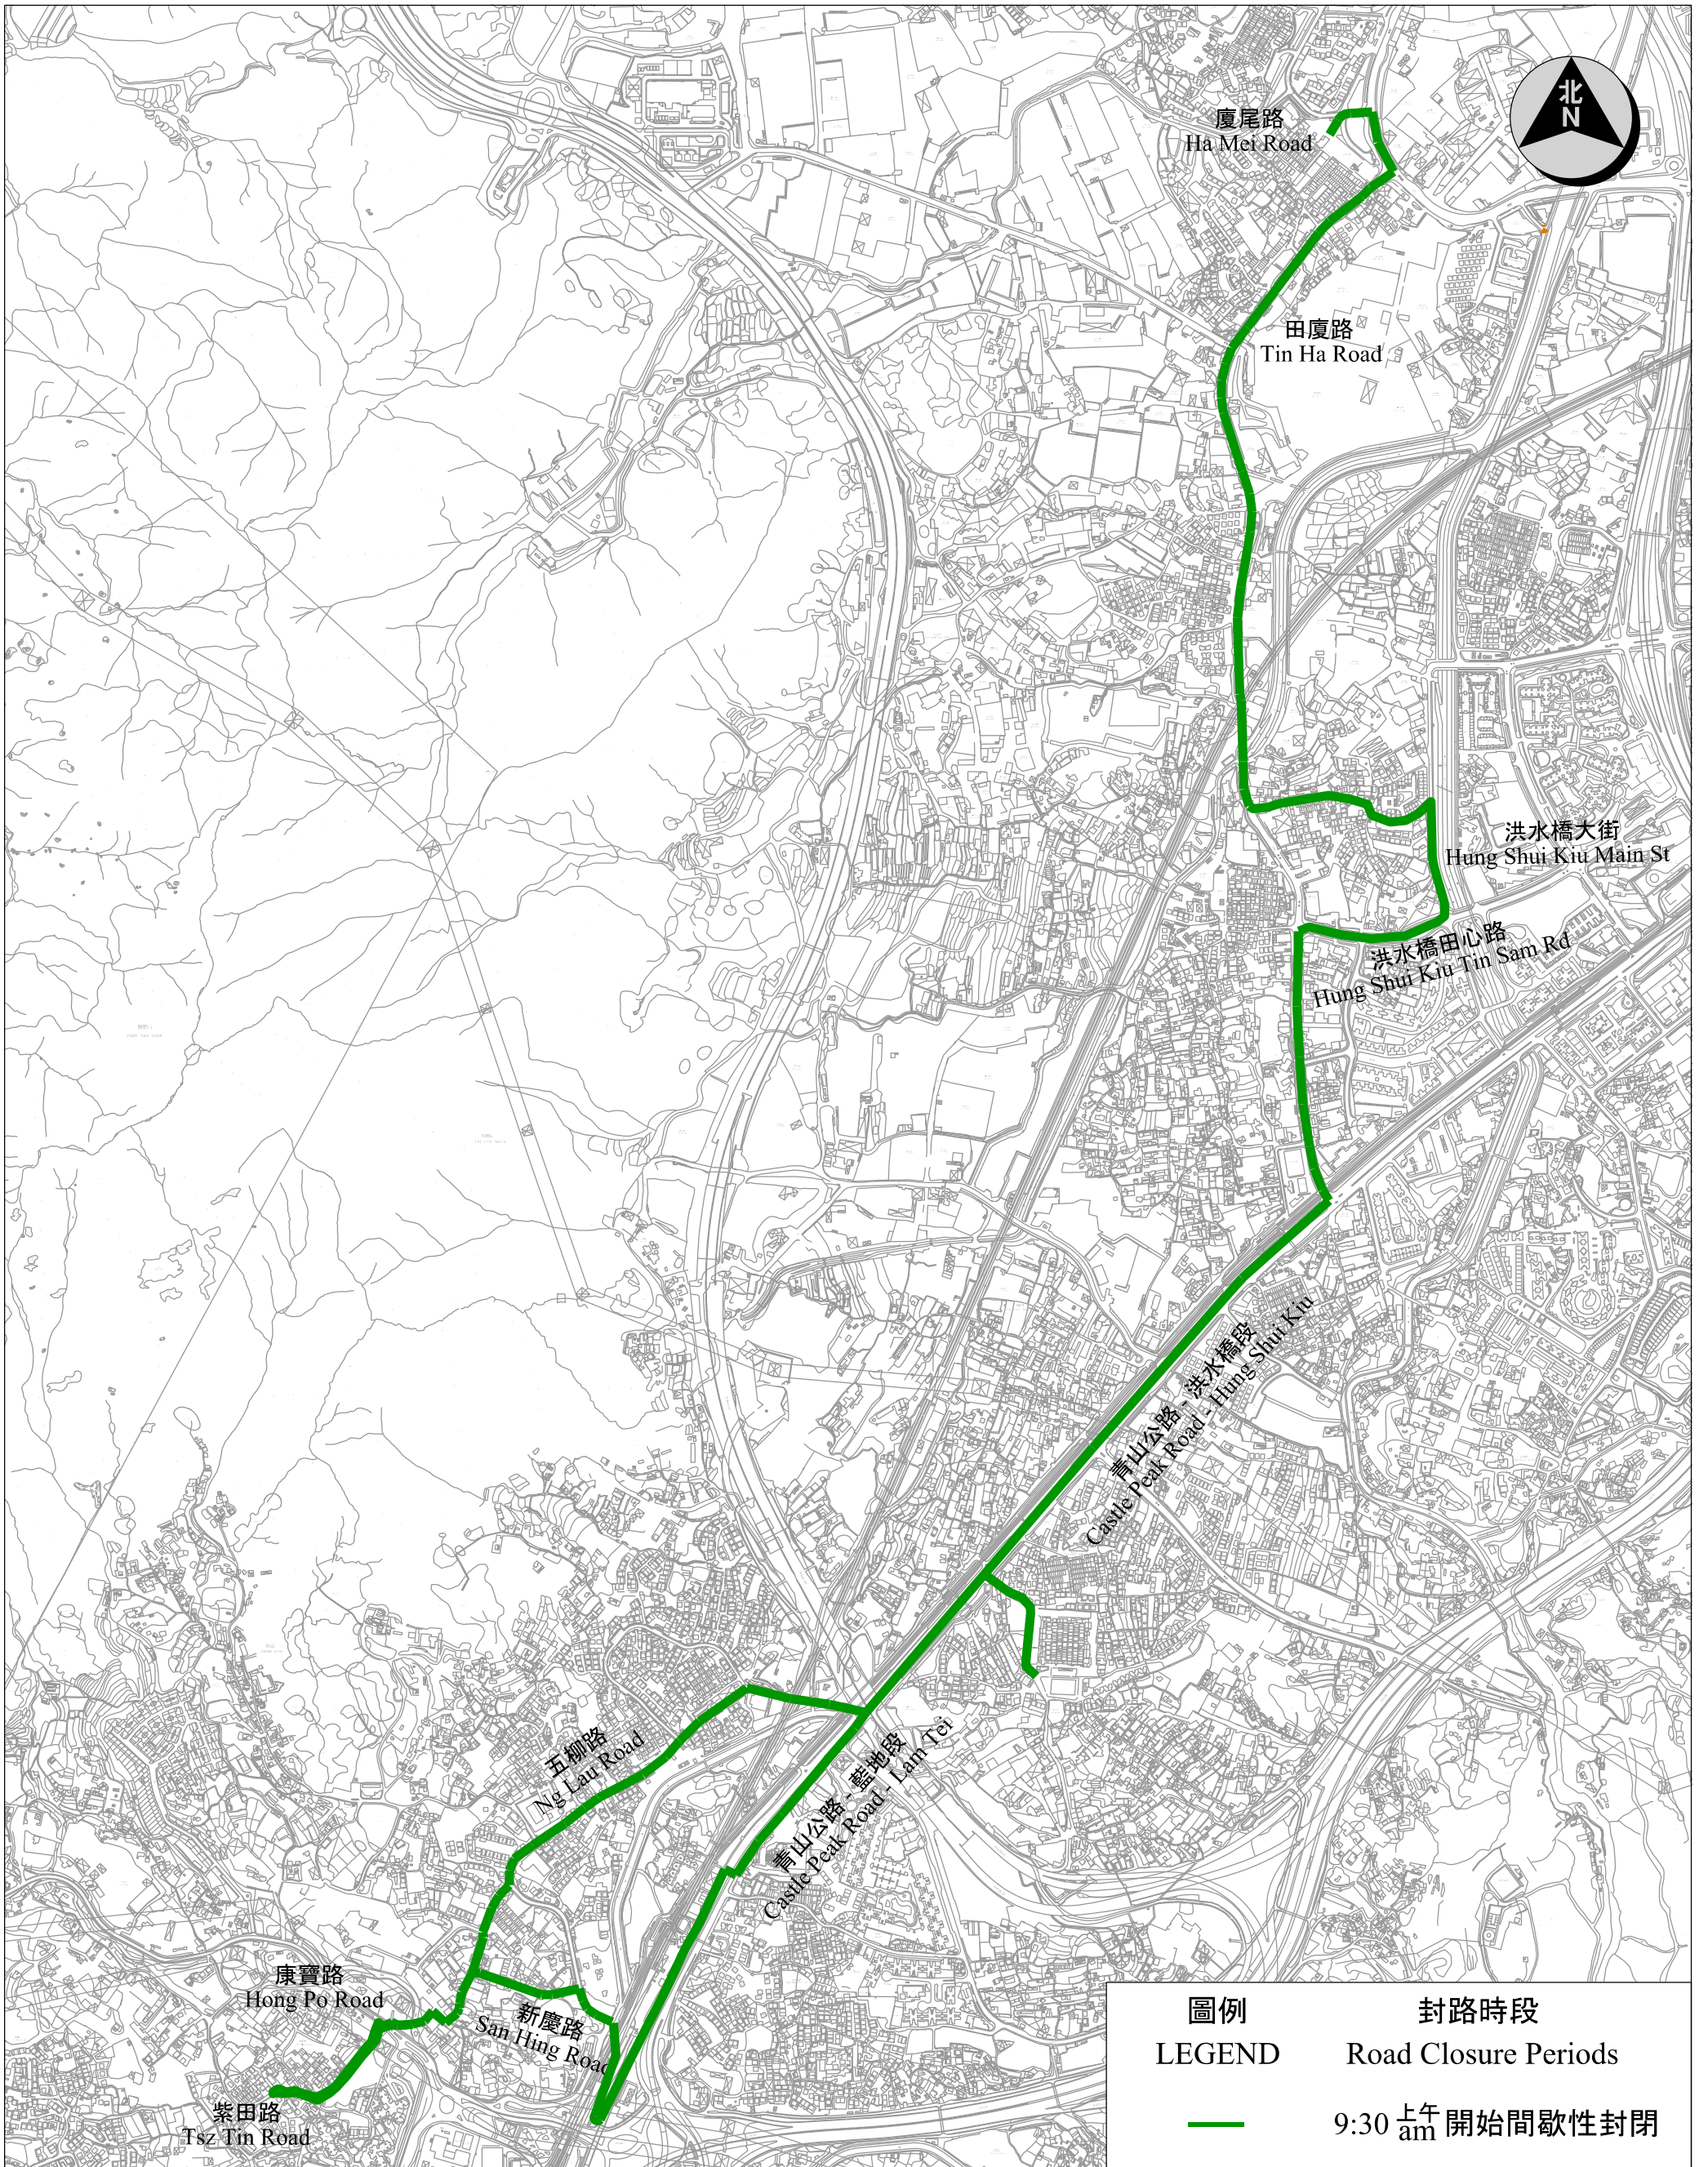

圖三
Plan 3

2024年11月14日 元朗廈村十年例醮勝
會在元朗區實施的特別交通及運輸安排
Special Traffic and Transport Arrangements for Ha Tsuen
Ten Years' Ta Tai Jew in Yuen Long (14 Nov 2024)