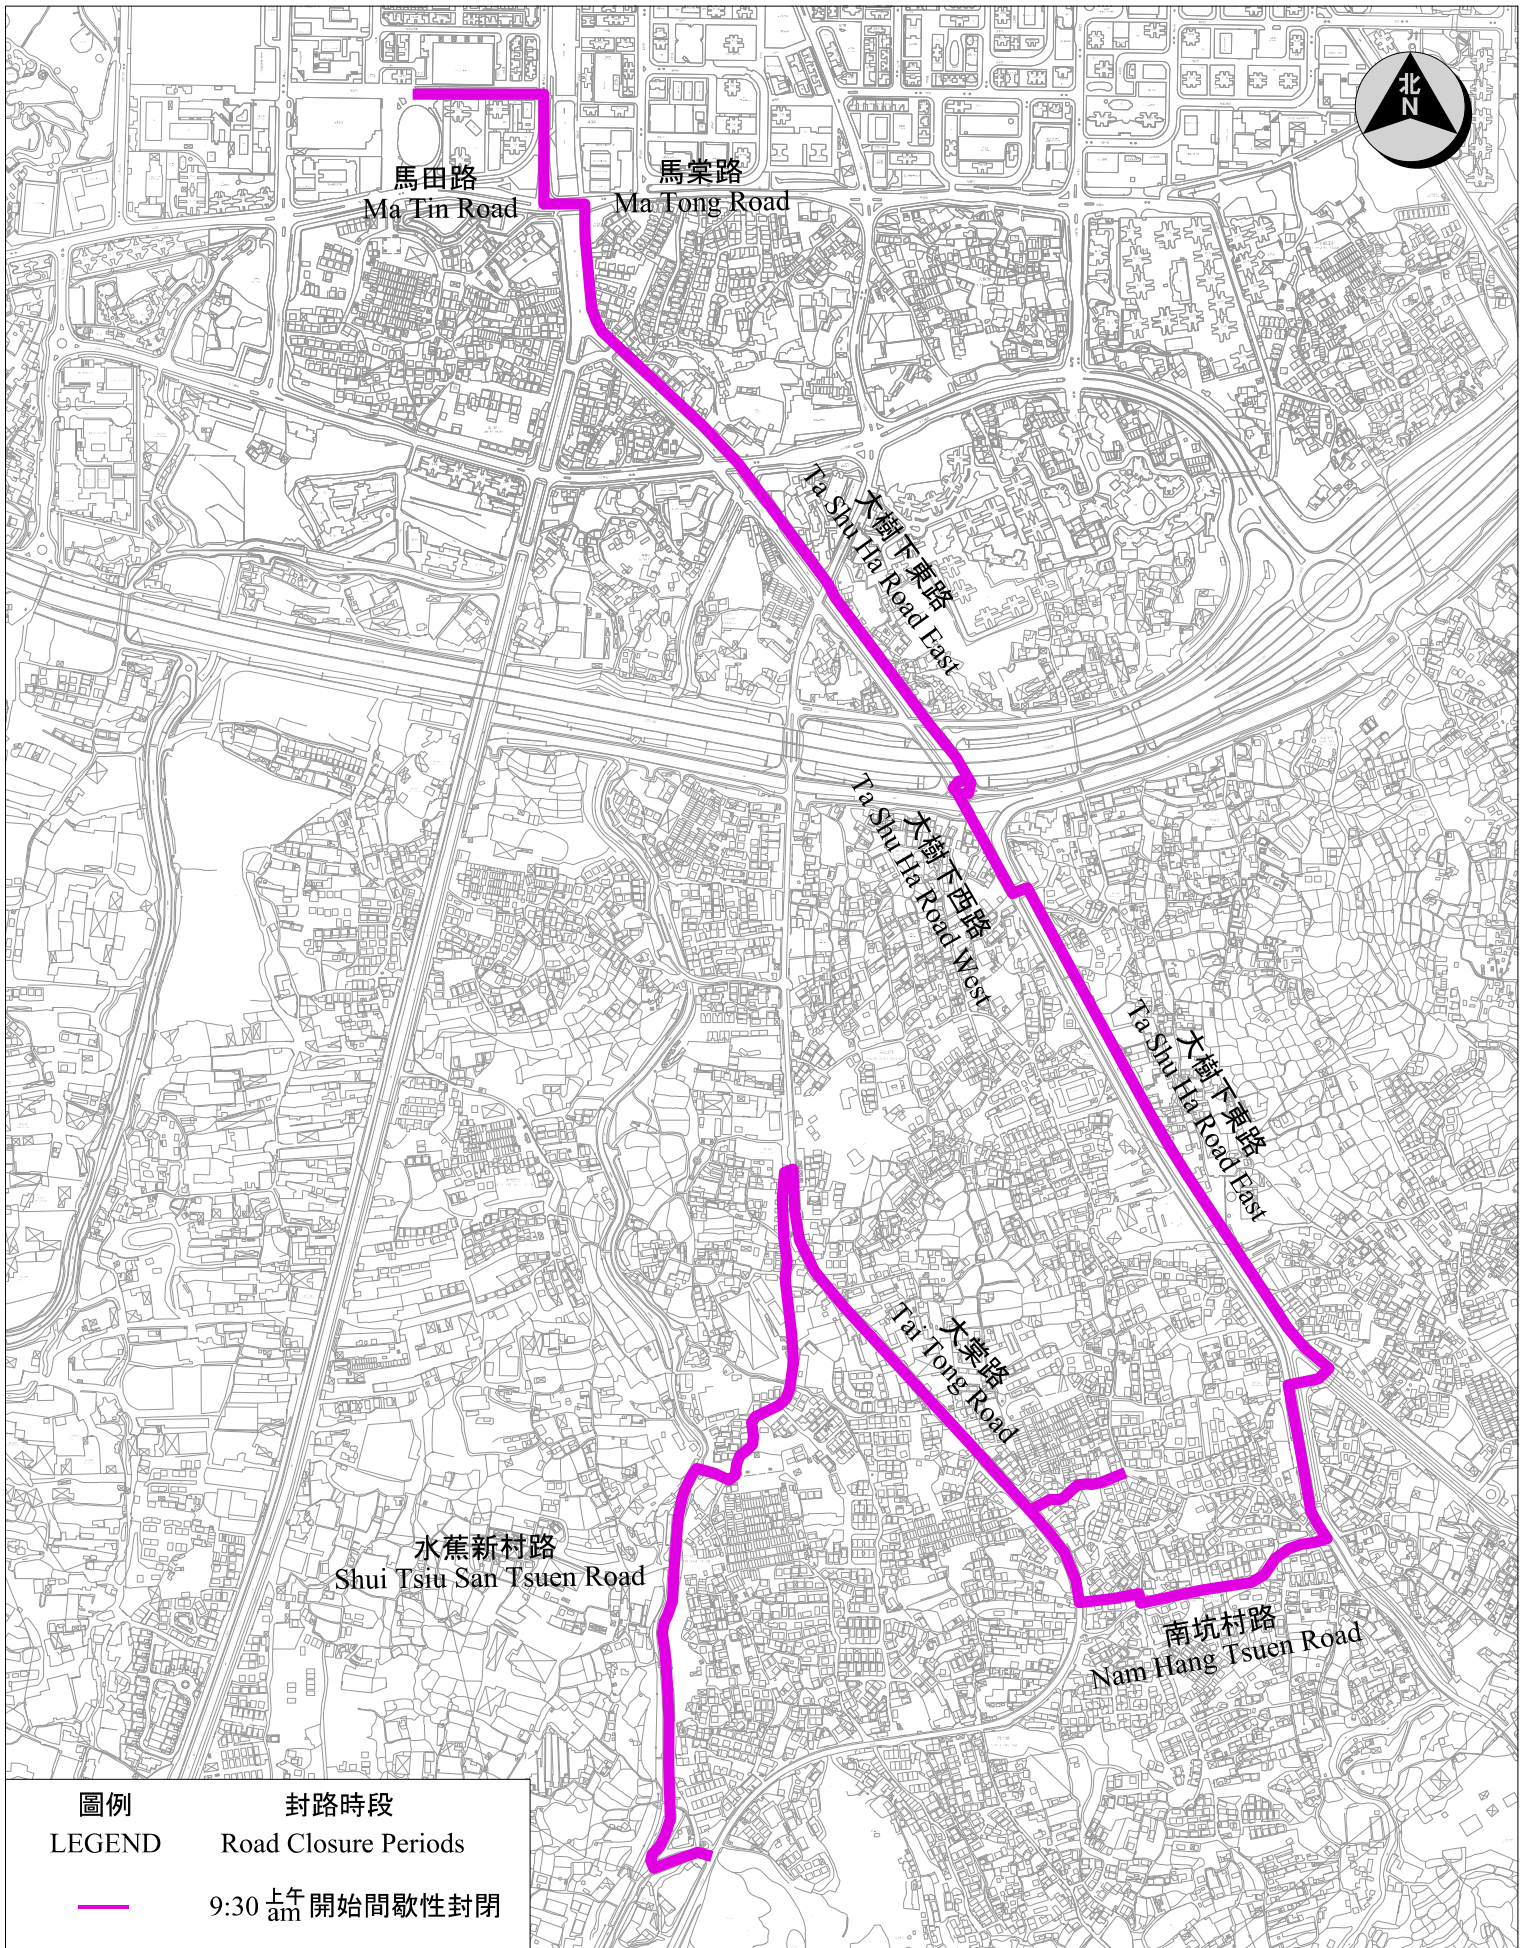

运输署公告
为配合元朗厦村十年例醮胜会在元朗区实施的特别交通及运输安排

现公布为配合举行元朗厦村十年例醮胜会，当局将于 2024 年 11 月 11、12、14 及 15 日在元朗区实施下列特别交通及运输安排：

(A) 道路封闭

下列路段部分行车线将于 2024 年 11 月 11 日下午 3 时 30 分起至巡游结束为止间歇性封闭，禁止所有车辆进入。实际封路时间及范围或会因应现场警务人员的指示而有所改变。

- (1) 厦尾路；及
- (2) 屏厦路。

下列路段部分行车线将于 2024 年 11 月 12 日上午 9 时 30 分起至巡游结束为止间歇性封闭，禁止所有车辆进入。实际封路时间及范围或会因应现场警务人员的指示而有所改变。

- (1) 厦尾路；
- (2) 新锡路；
- (3) 凤降村路；
- (4) 深湾路；
- (5) 天月路；
- (6) 沙洲里路及
- (7) 介乎田厦路至洪天路之间的屏厦路(北行线)。

下列路段部分行车线将于 2024 年 11 月 15 日上午 9 时 30 分起至巡游结束为止间歇性封闭，禁止所有车辆进入。实际封路时间及范围或因应现场警务人员的指示而有所改变。

- (1) 马田路；
- (2) 马棠路；
- (3) 大树下东路；
- (4) 大树下西路；
- (5) 南坑村路；
- (6) 大棠路；
- (7) 水蕉新村路；
- (8) 宝业街；
- (9) 元朗旧墟路；及
- (10) 康业街。

圖二
Plan 2

2024年11月12日 元朗廈村十年例醮勝
會在元朗區實施的特別交通及運輸安排
Special Traffic and Transport Arrangements for Ha Tsuen
Ten Years' Ta Tai Jew in Yuen Long (12 Nov 2024)

圖三
Plan 3

2024年11月14日 元朗廈村十年例醮勝
會在元朗區實施的特別交通及運輸安排
Special Traffic and Transport Arrangements for Ha Tsuen
Ten Years' Ta Tai Jew in Yuen Long (14 Nov 2024)