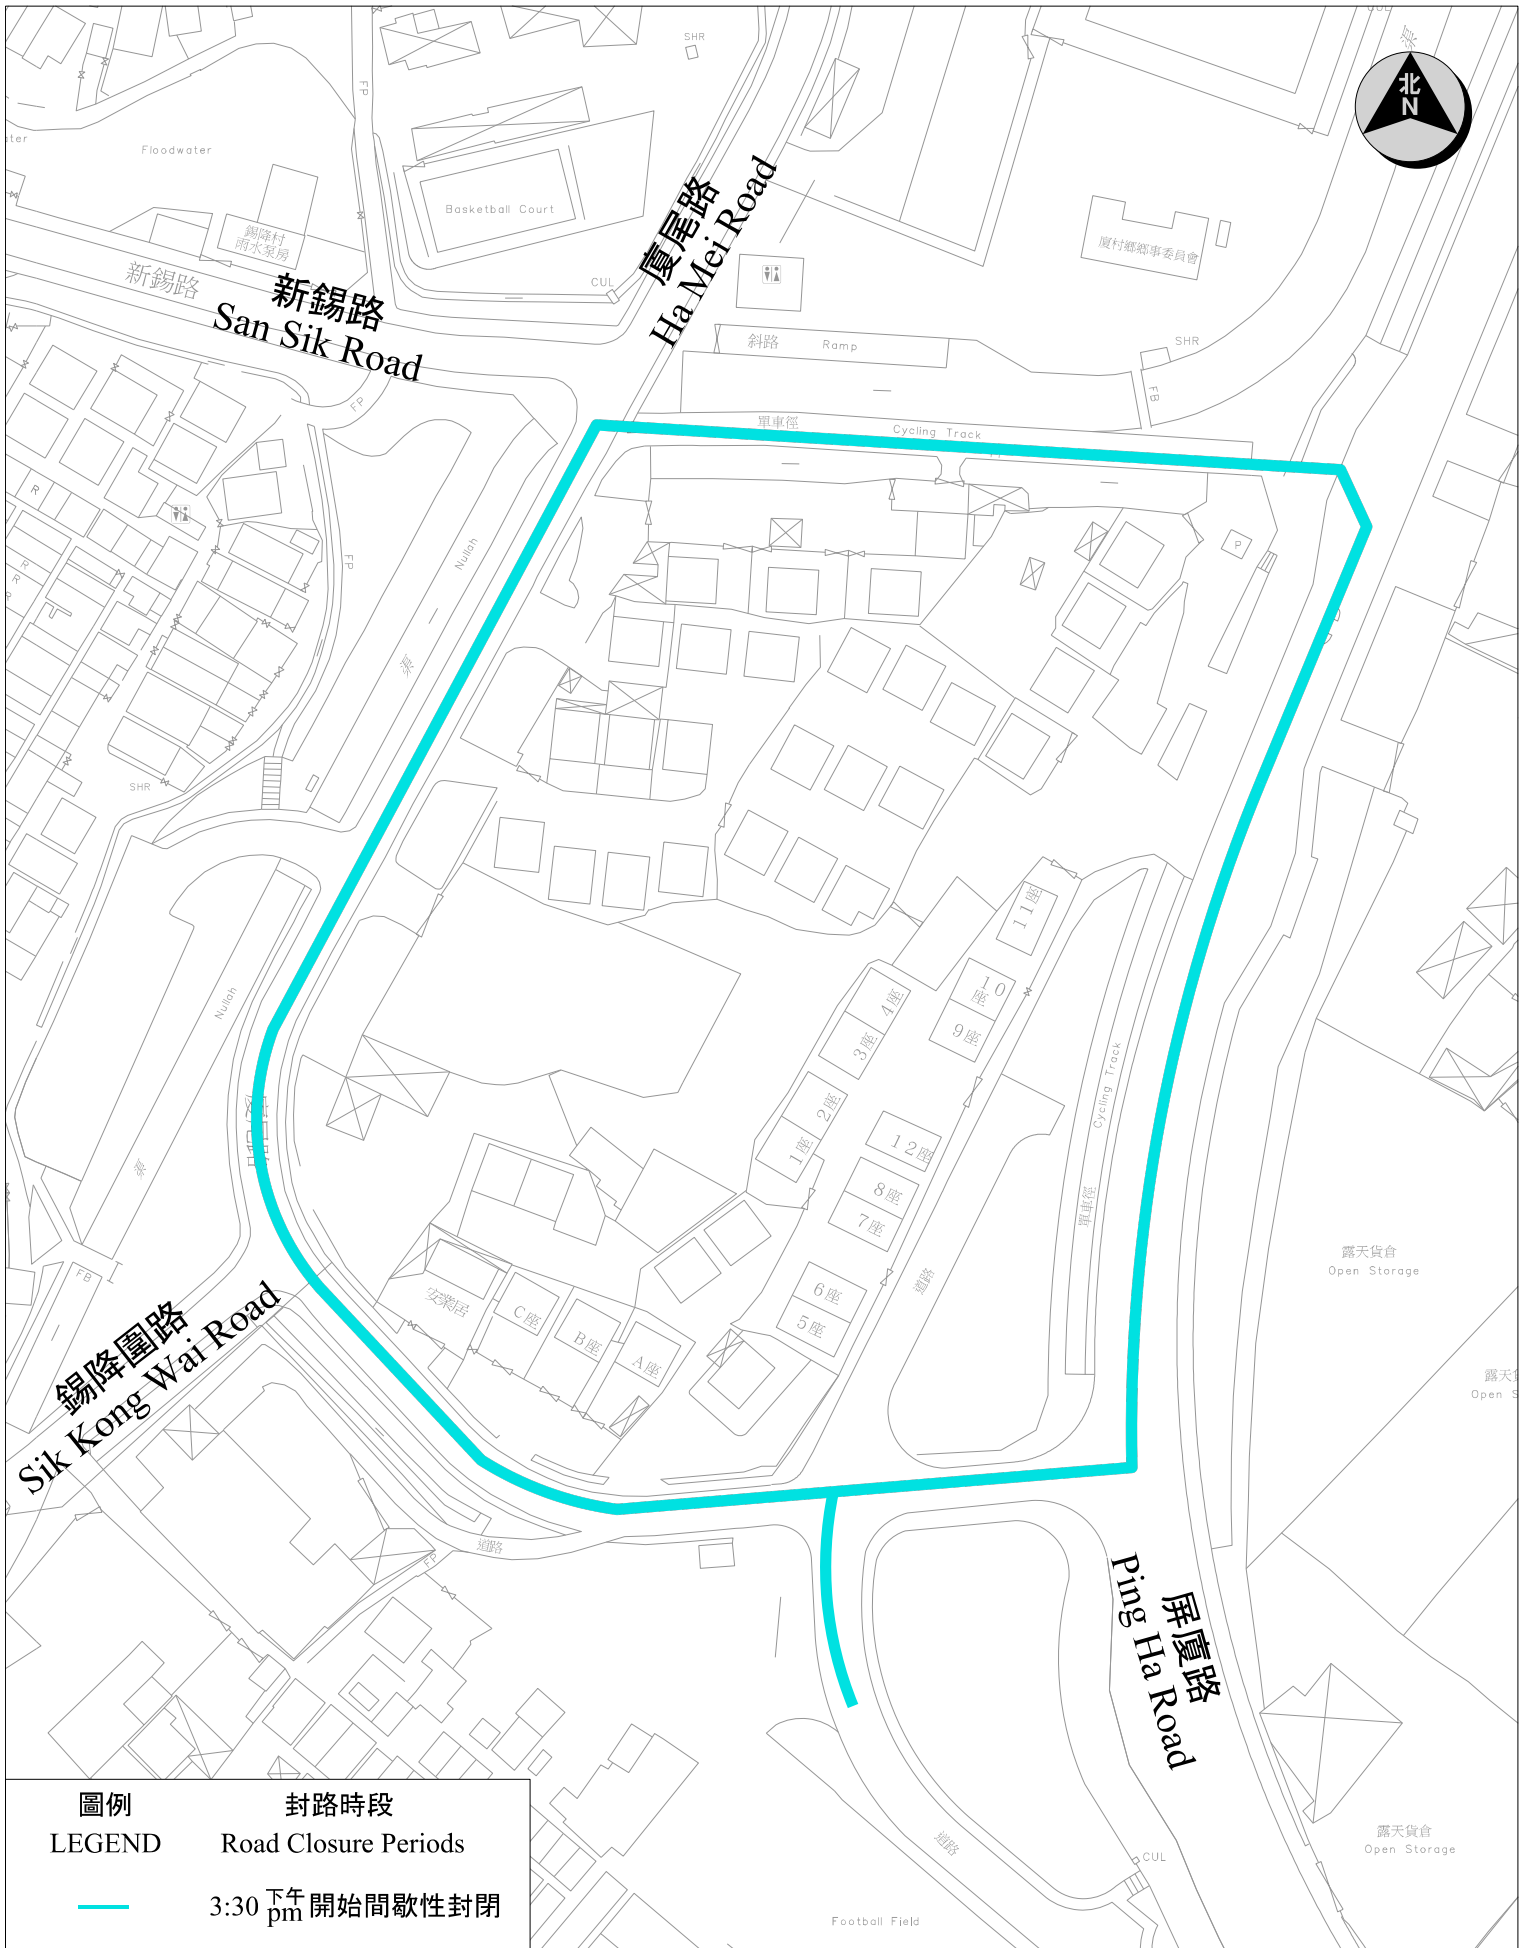

圖一
Plan 1

2024年11月11日 元朗廈村十年例醮勝會
會在元朗區實施的特別交通及運輸安排
Special Traffic and Transport Arrangements for Ha Tsuen
Ten Years' Ta Tai Jew in Yuen Long (11 Nov 2024)