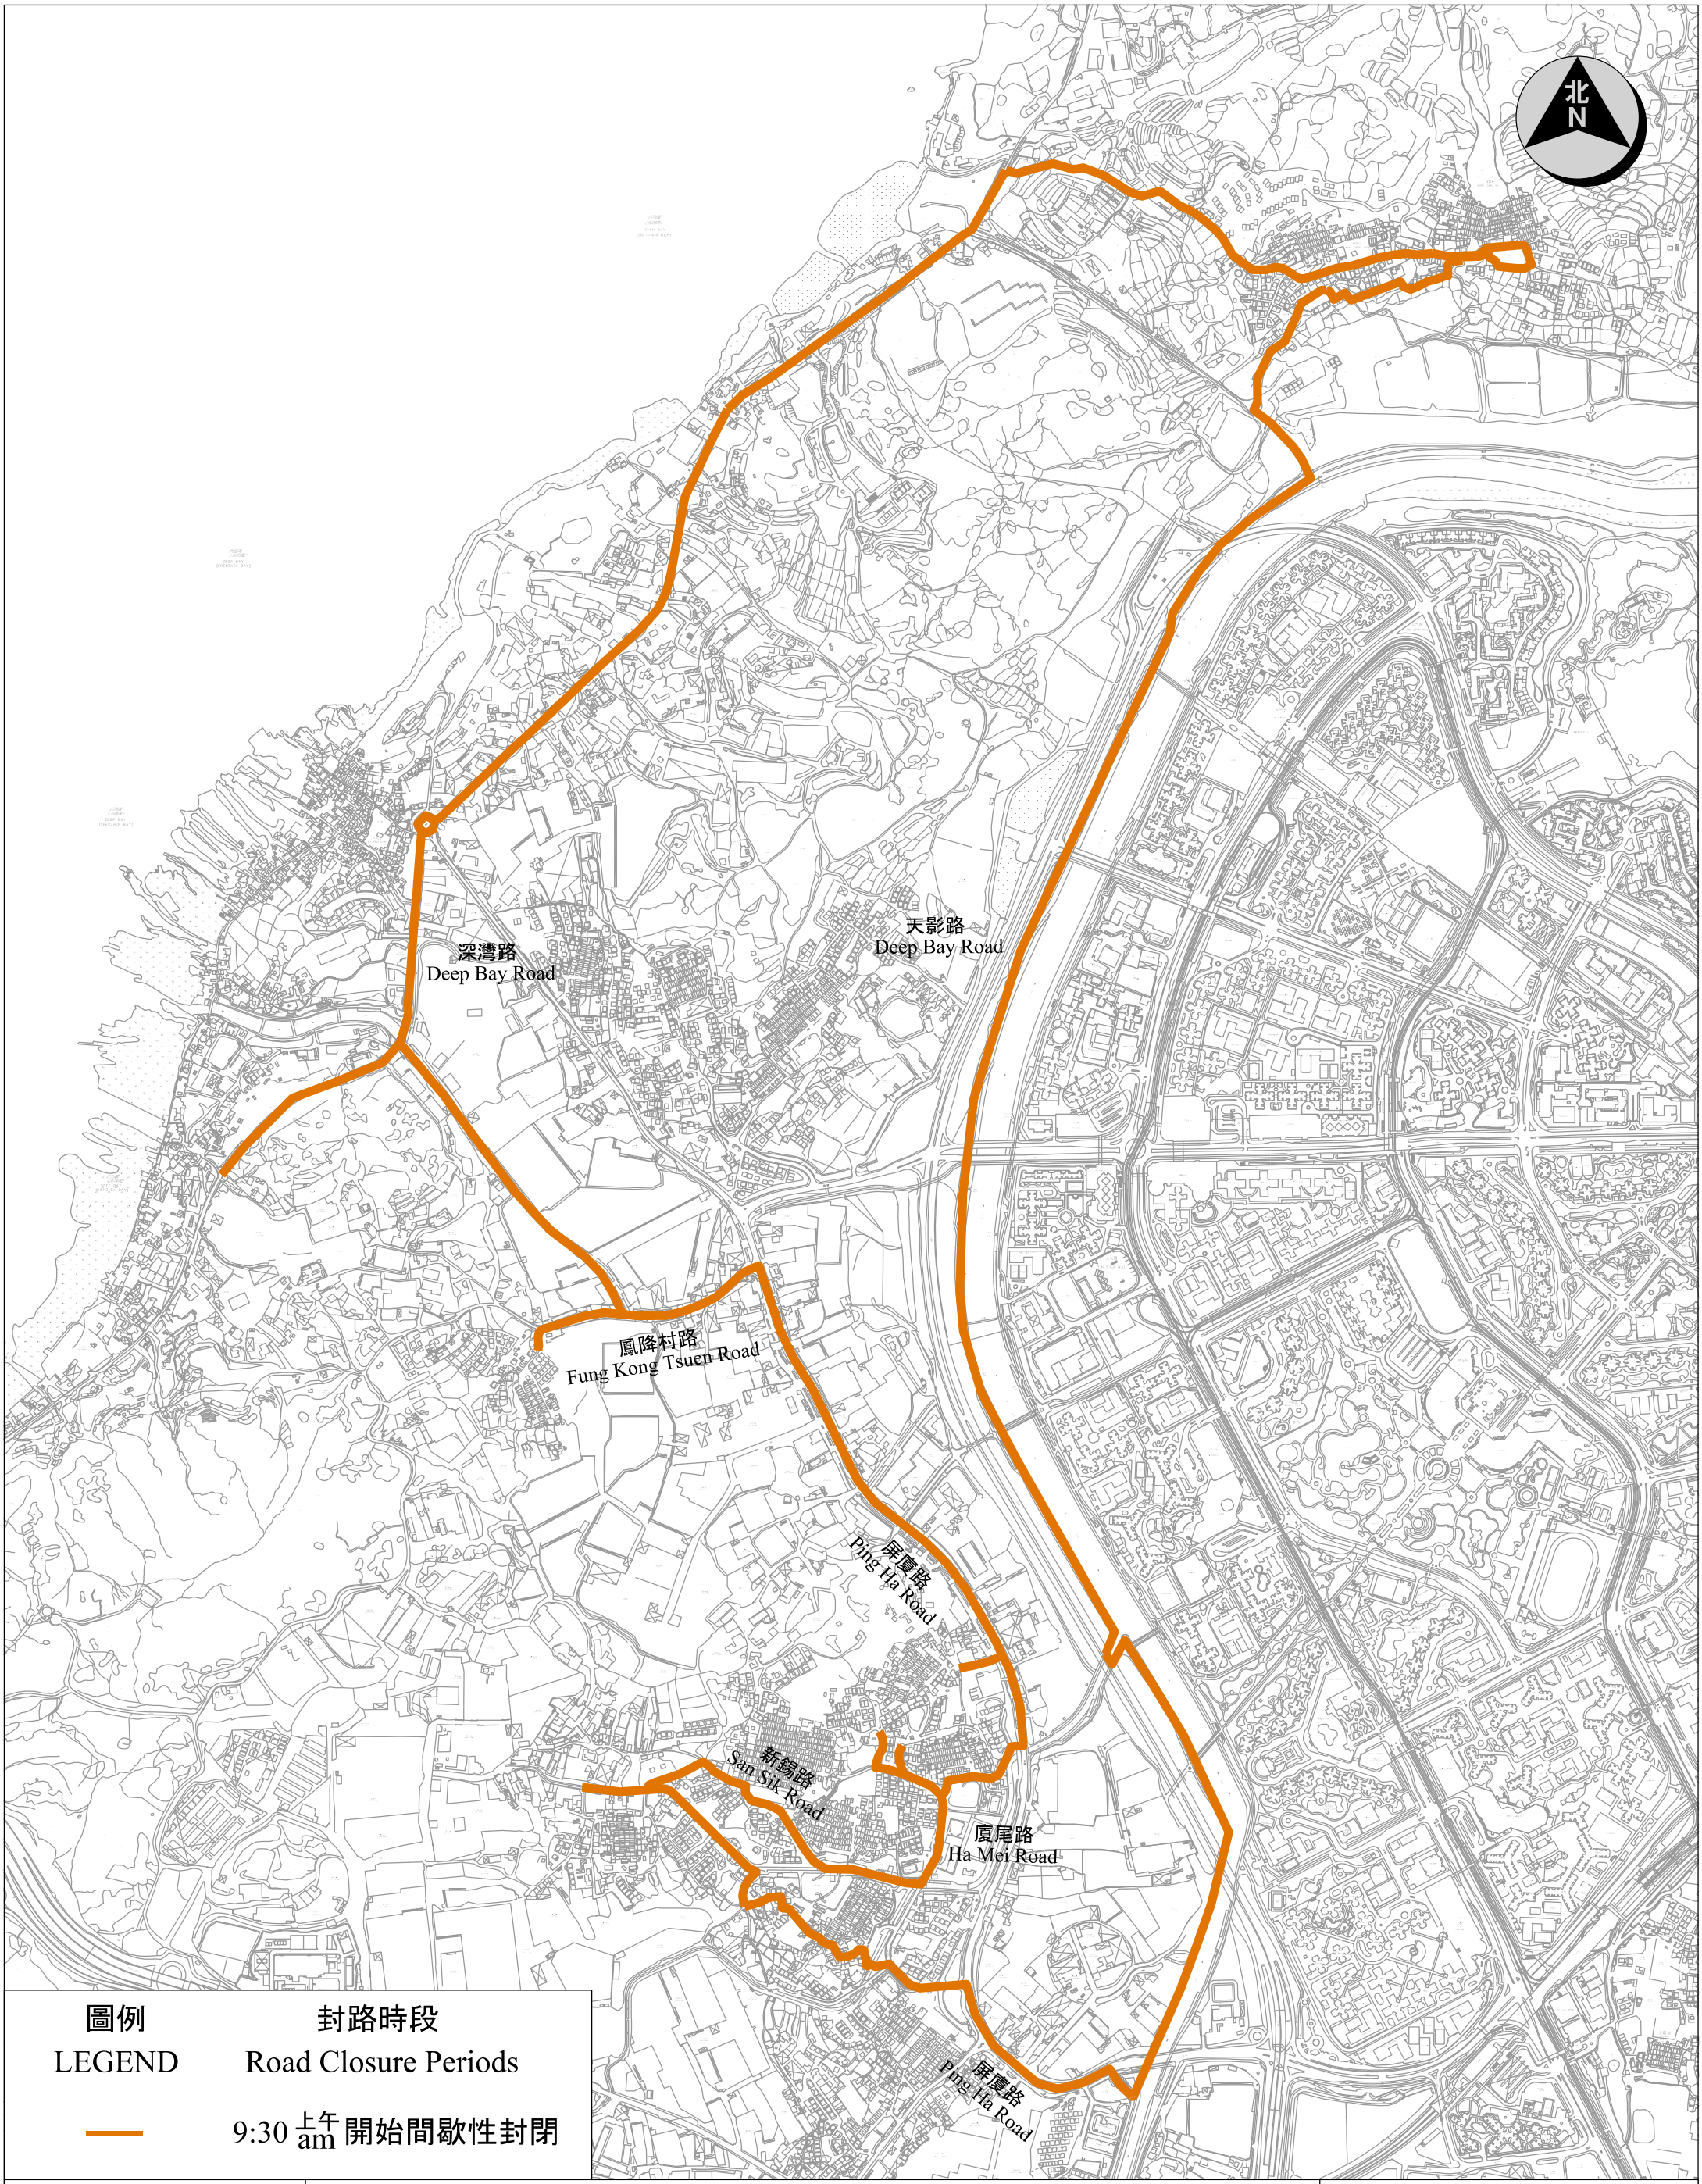

圖例
LEGEND

封路時段
Road Closure Periods

— 9:30 am 開始間歇性封閉

圖二
Plan 2

2024年11月12日 元朗廈村十年例醮勝
會在元朗區實施的特別交通及運輸安排
Special Traffic and Transport Arrangements for Ha Tsuen
Ten Years' Ta Tai Jew in Yuen Long (12 Nov 2024)