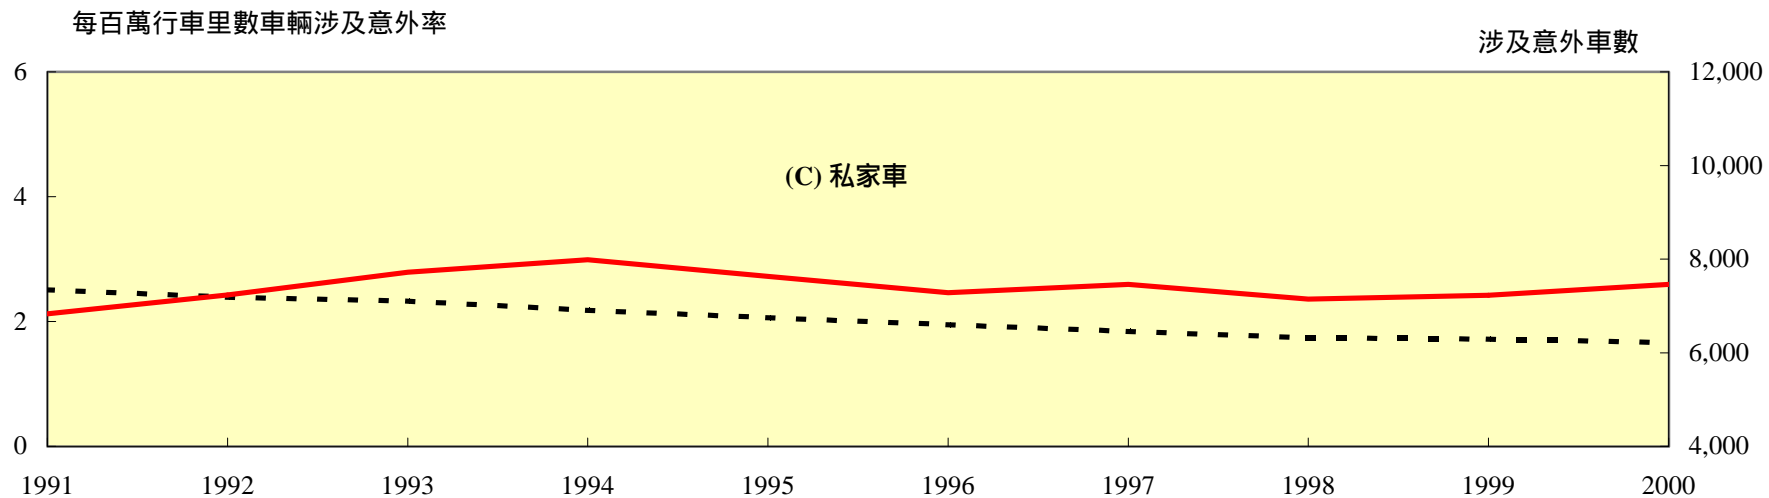

表1.13 - 一九九一至二零零零年按機動車輛類別劃分的車輛涉及意外率

--- 每百萬行車里數的車輛涉及意外率      涉及意外的車數

表1.13 (續) - 一九九一至二零零零年按機動車輛類別劃分的車輛涉及意外率

表1.13 (續) - 一九九一至二零零零年按機動車輛類別劃分的車輛涉及意外率

表1.13 (續) - 一九九一至二零零零年按機動車輛類別劃分的車輛涉及意外率

表1.13 (續) - 一九九一至二零零零年按機動車輛類別劃分的車輛涉及意外率