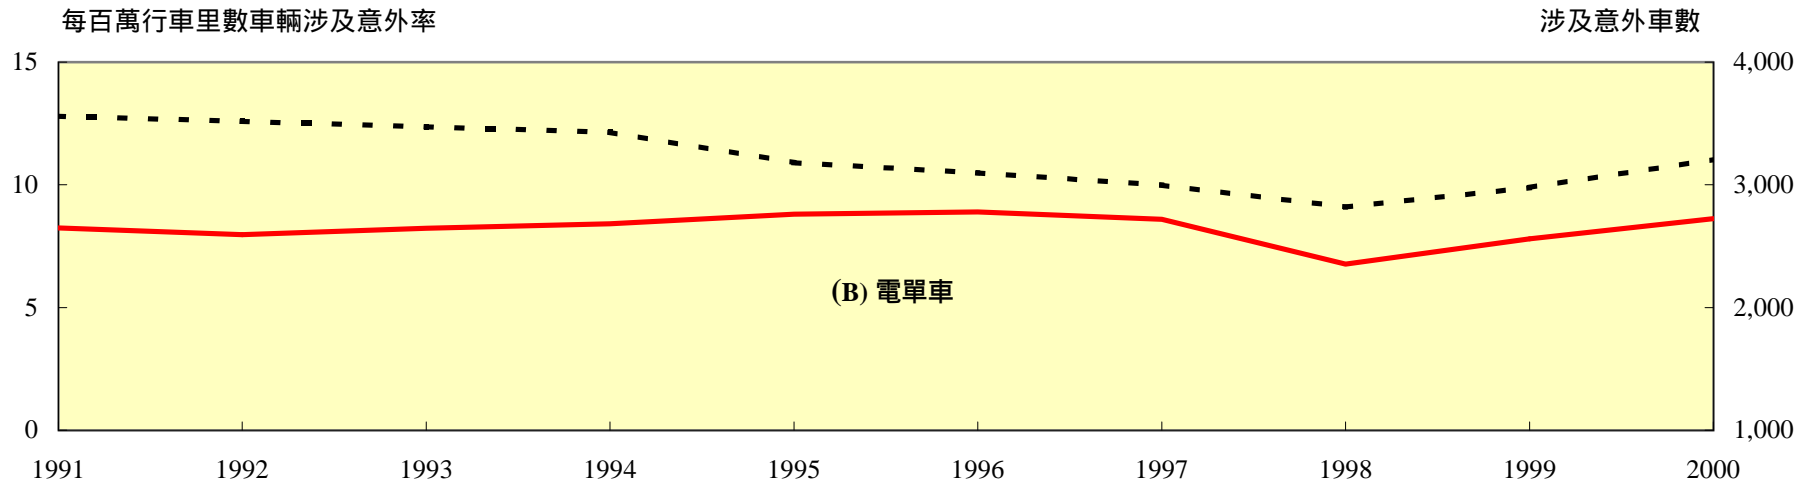

表1.13 - 一九九一至二零零零年按機動車輛類別劃分的車輛涉及意外率

--- 每百萬行車里數的車輛涉及意外率      涉及意外的車數

表1.13 (續) - 一九九一至二零零零年按機動車輛類別劃分的車輛涉及意外率

表1.13 (續) - 一九九一至二零零零年按機動車輛類別劃分的車輛涉及意外率

表1.13 (續) - 一九九一至二零零零年按機動車輛類別劃分的車輛涉及意外率

表1.13 (續) - 一九九一至二零零零年按機動車輛類別劃分的車輛涉及意外率