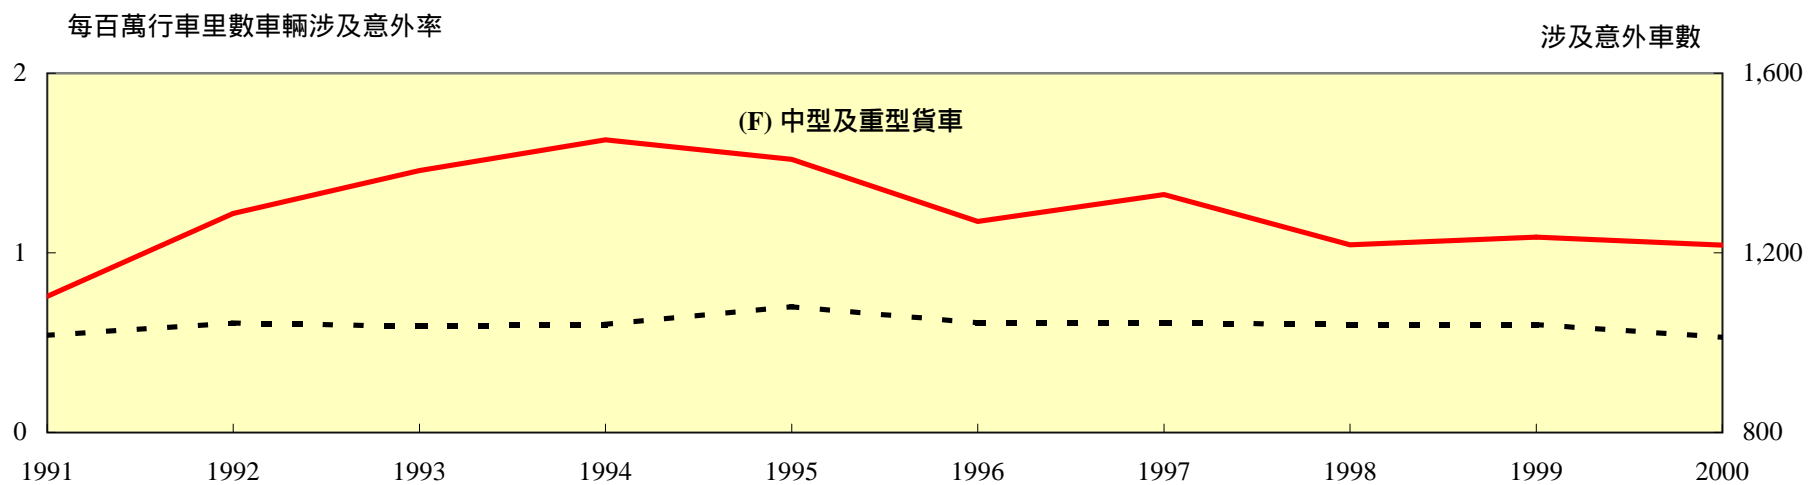

表1.13 - 一九九一至二零零零年按機動車輛類別劃分的車輛涉及意外率

--- 每百萬行車里數的車輛涉及意外率      涉及意外的車數

表1.13 (續) - 一九九一至二零零零年按機動車輛類別劃分的車輛涉及意外率

表1.13 (續) - 一九九一至二零零零年按機動車輛類別劃分的車輛涉及意外率

表1.13 (續) - 一九九一至二零零零年按機動車輛類別劃分的車輛涉及意外率

表1.13 (續) - 一九九一至二零零零年按機動車輛類別劃分的車輛涉及意外率