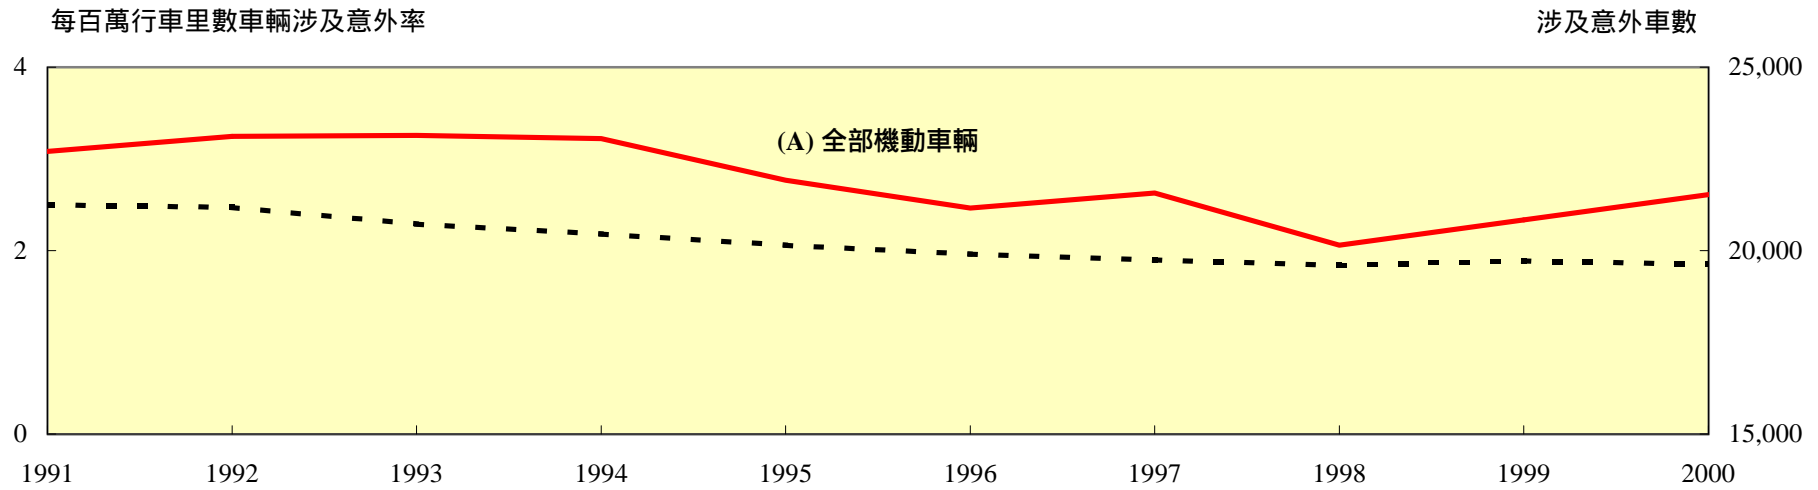

表1.13 - 一九九一至二零零零年按機動車輛類別劃分的車輛涉及意外率

--- 每百萬行車里數的車輛涉及意外率      涉及意外的車數

表1.13 (續) - 一九九一至二零零零年按機動車輛類別劃分的車輛涉及意外率

表1.13 (續) - 一九九一至二零零零年按機動車輛類別劃分的車輛涉及意外率

表1.13 (續) - 一九九一至二零零零年按機動車輛類別劃分的車輛涉及意外率

表1.13 (續) - 一九九一至二零零零年按機動車輛類別劃分的車輛涉及意外率