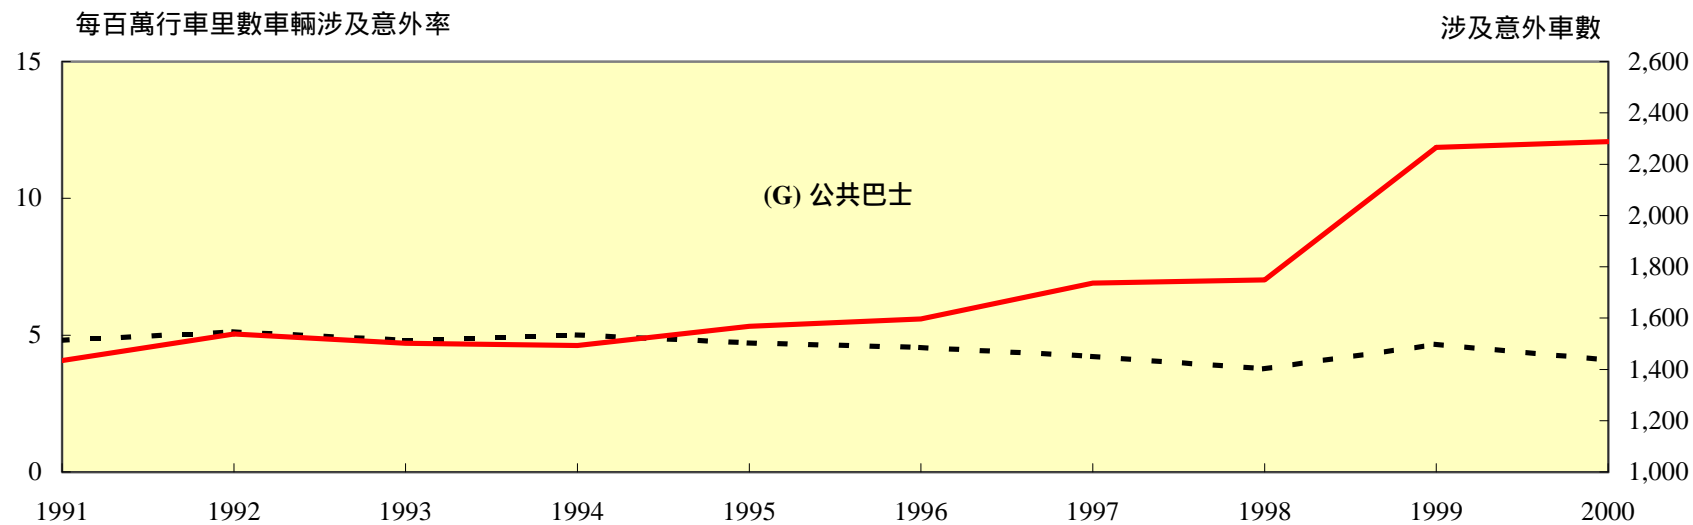

表1.13 - 一九九一至二零零零年按機動車輛類別劃分的車輛涉及意外率

--- 每百萬行車里數的車輛涉及意外率      涉及意外的車數

表1.13 (續) - 一九九一至二零零零年按機動車輛類別劃分的車輛涉及意外率

表1.13 (續) - 一九九一至二零零零年按機動車輛類別劃分的車輛涉及意外率

表1.13 (續) - 一九九一至二零零零年按機動車輛類別劃分的車輛涉及意外率

表1.13 (續) - 一九九一至二零零零年按機動車輛類別劃分的車輛涉及意外率