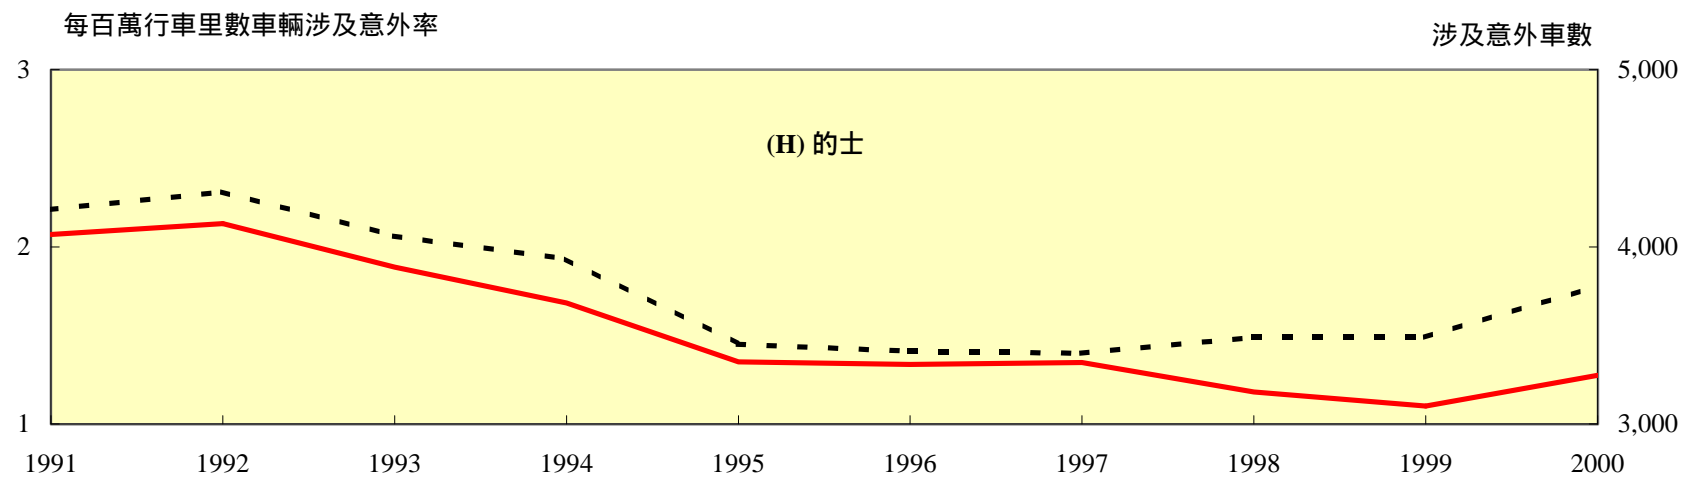

表1.13 - 一九九一至二零零零年按機動車輛類別劃分的車輛涉及意外率

--- 每百萬行車里數的車輛涉及意外率      涉及意外的車數

表1.13 (續) - 一九九一至二零零零年按機動車輛類別劃分的車輛涉及意外率

表1.13 (續) - 一九九一至二零零零年按機動車輛類別劃分的車輛涉及意外率

表1.13 (續) - 一九九一至二零零零年按機動車輛類別劃分的車輛涉及意外率

表1.13 (續) - 一九九一至二零零零年按機動車輛類別劃分的車輛涉及意外率