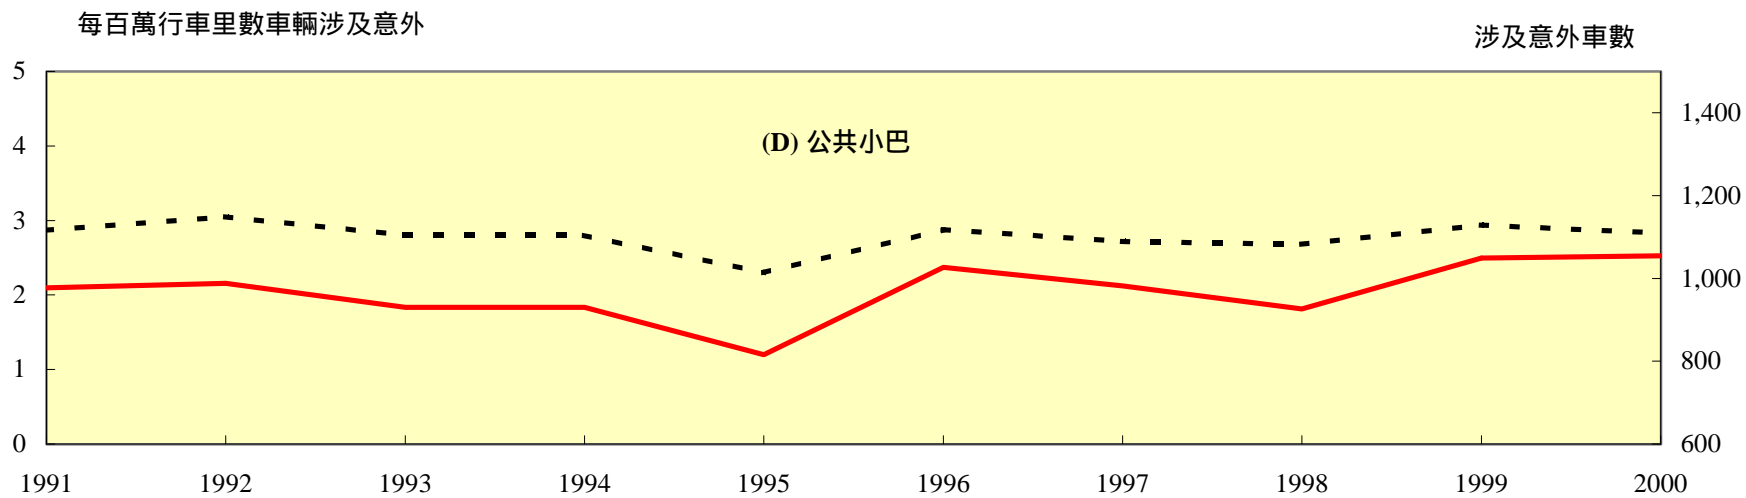

表1.13 - 一九九一至二零零零年按機動車輛類別劃分的車輛涉及意外率

--- 每百萬行車里數的車輛涉及意外率      涉及意外的車數

表1.13 (續) - 一九九一至二零零零年按機動車輛類別劃分的車輛涉及意外率

表1.13 (續) - 一九九一至二零零零年按機動車輛類別劃分的車輛涉及意外率

表1.13 (續) - 一九九一至二零零零年按機動車輛類別劃分的車輛涉及意外率

表1.13 (續) - 一九九一至二零零零年按機動車輛類別劃分的車輛涉及意外率