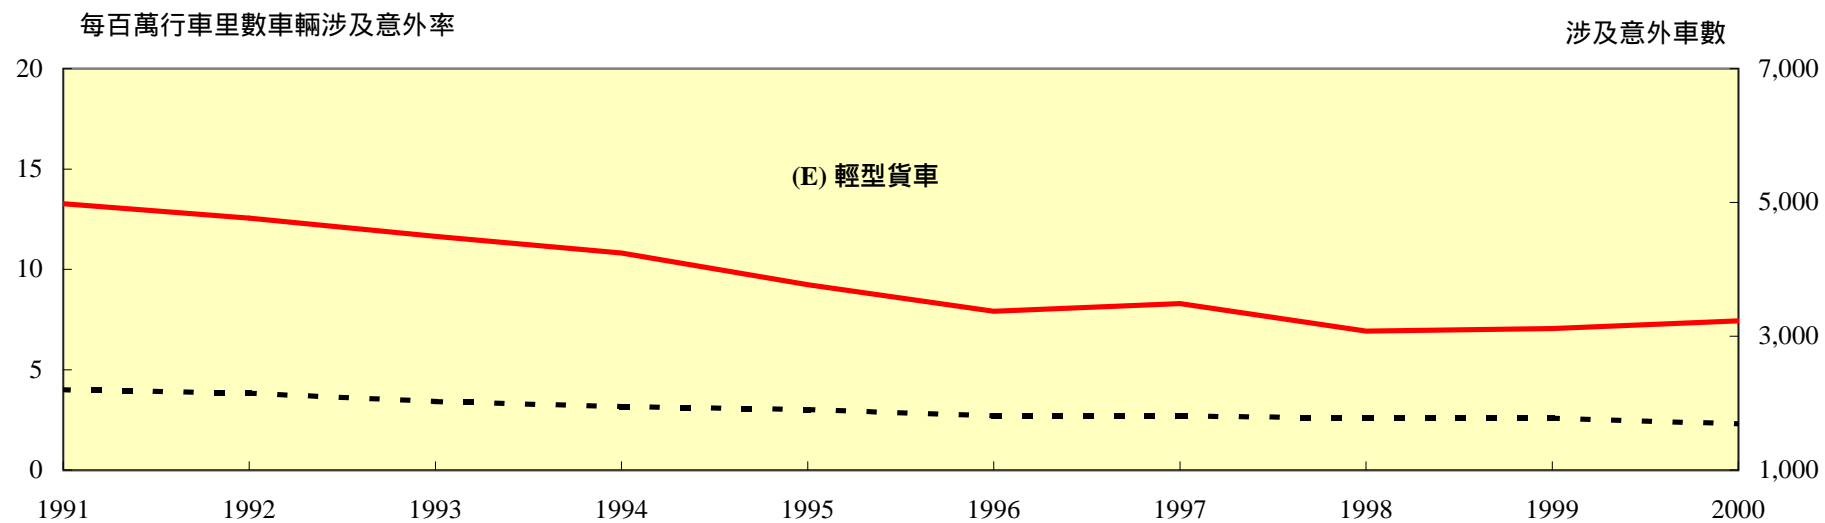

表1.13 - 一九九一至二零零零年按機動車輛類別劃分的車輛涉及意外率

--- 每百萬行車里數的車輛涉及意外率      涉及意外的車數

表1.13 (續) - 一九九一至二零零零年按機動車輛類別劃分的車輛涉及意外率

表1.13 (續) - 一九九一至二零零零年按機動車輛類別劃分的車輛涉及意外率

表1.13 (續) - 一九九一至二零零零年按機動車輛類別劃分的車輛涉及意外率

表1.13 (續) - 一九九一至二零零零年按機動車輛類別劃分的車輛涉及意外率