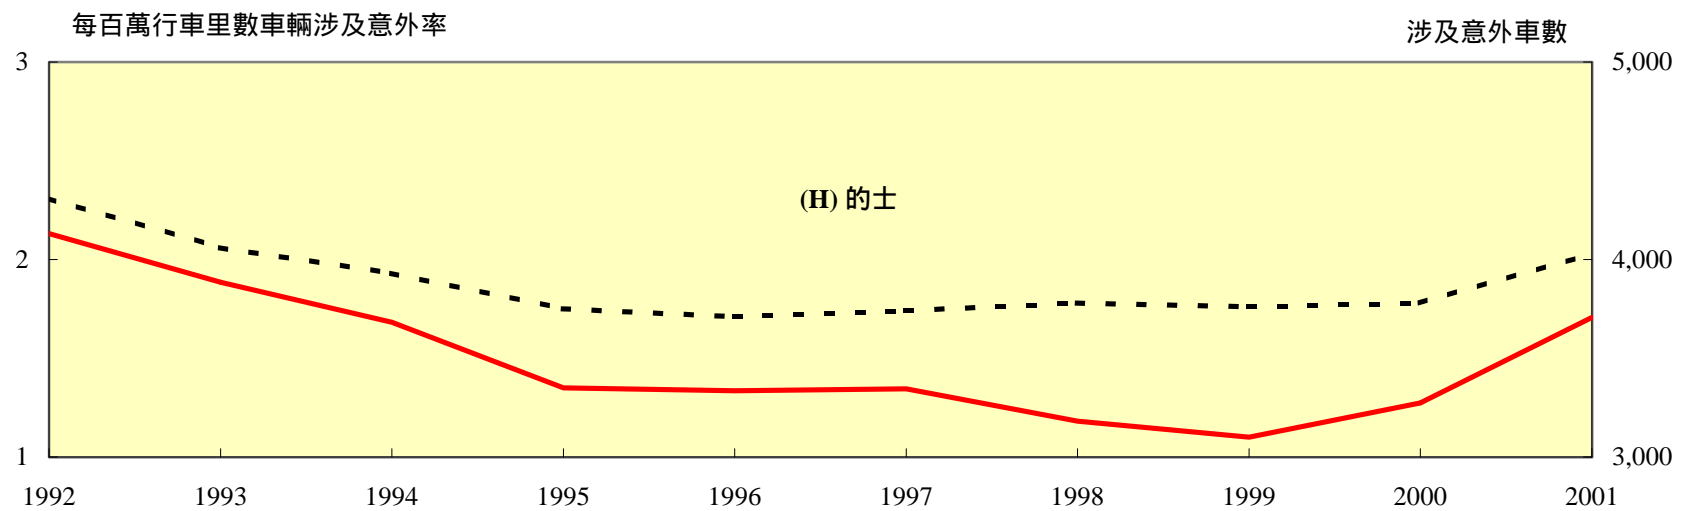

表1.13 - 一九九二至二零零一年按機動車輛類別劃分的車輛涉及意外率

--- 每百萬行車里數的車輛涉及意外率      — 涉及意外的車數

表1.13 (續) - 一九九二至二零零一年按機動車輛類別劃分的車輛涉及意外率

表1.13 (續) - 一九九二至二零零一年按機動車輛類別劃分的車輛涉及意外率

表1.13 (續) - 一九九二至二零零一年按機動車輛類別劃分的車輛涉及意外率

表1.13 (續) - 一九九二至二零零一年按機動車輛類別劃分的車輛涉及意外率