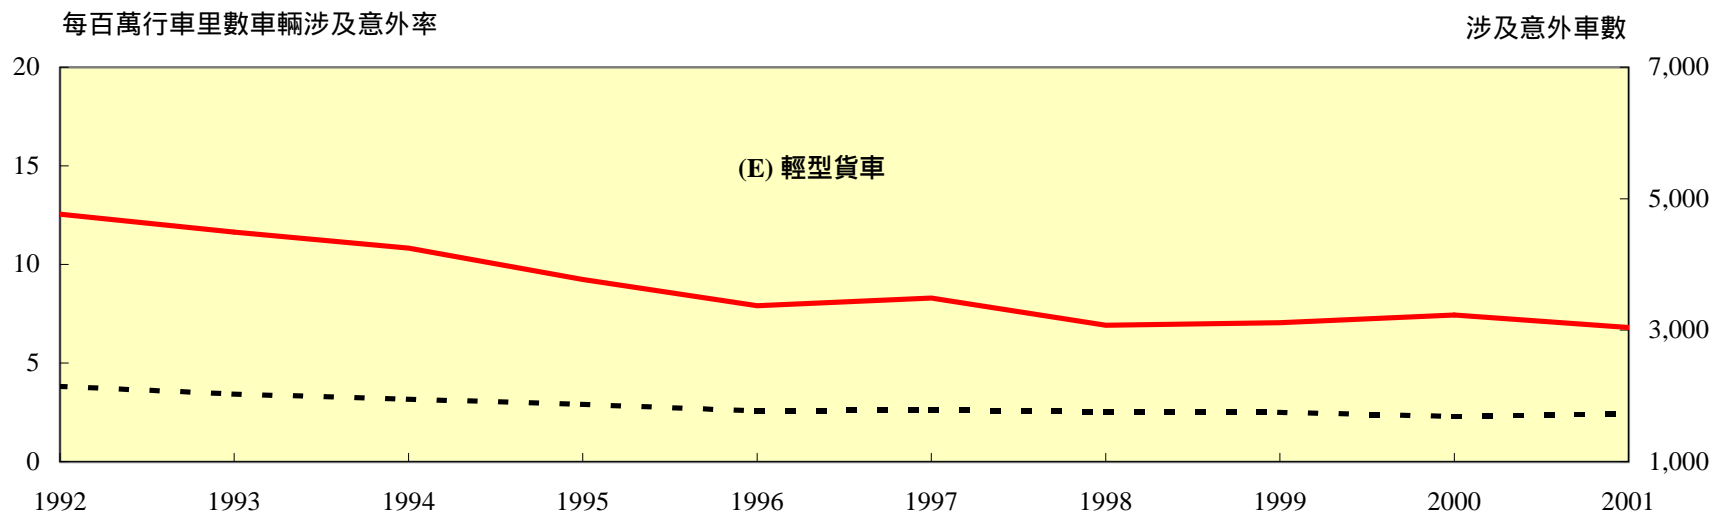

表1.13 - 一九九二至二零零一年按機動車輛類別劃分的車輛涉及意外率

--- 每百萬行車里數的車輛涉及意外率      — 涉及意外的車數

表1.13 (續) - 一九九二至二零零一年按機動車輛類別劃分的車輛涉及意外率

表1.13 (續) - 一九九二至二零零一年按機動車輛類別劃分的車輛涉及意外率

表1.13 (續) - 一九九二至二零零一年按機動車輛類別劃分的車輛涉及意外率

表1.13 (續) - 一九九二至二零零一年按機動車輛類別劃分的車輛涉及意外率