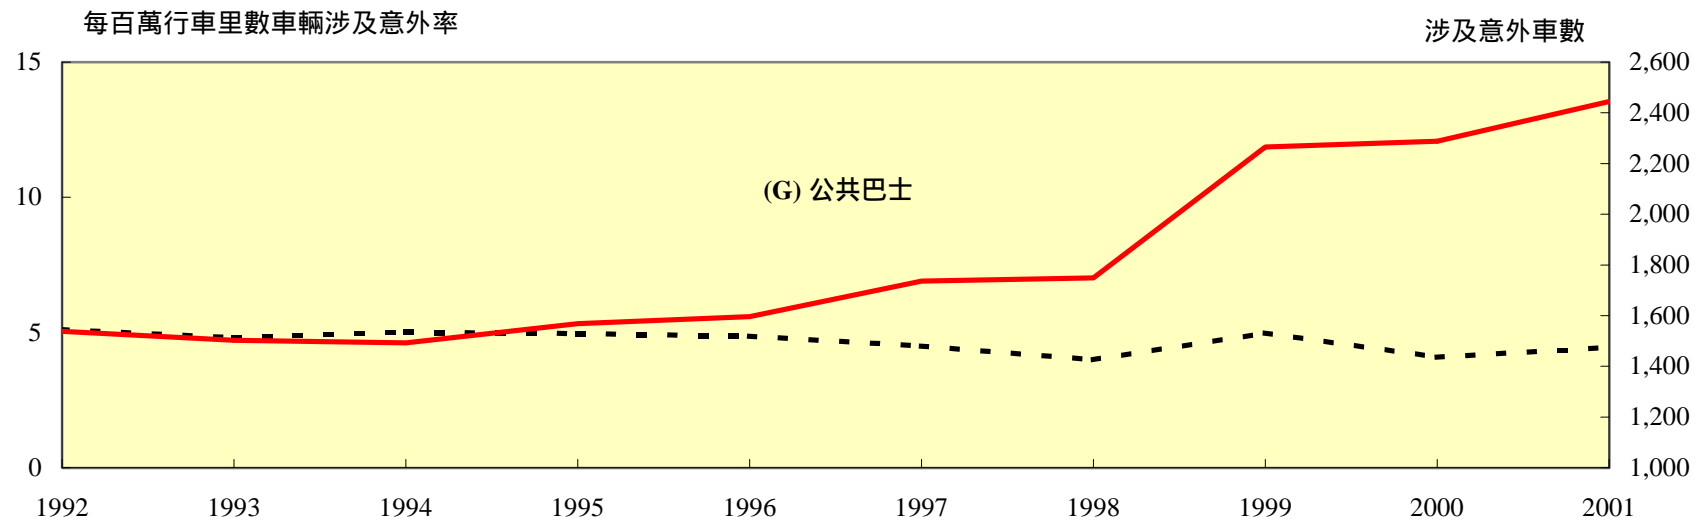

表1.13 - 一九九二至二零零一年按機動車輛類別劃分的車輛涉及意外率

--- 每百萬行車里數的車輛涉及意外率      — 涉及意外的車數

表1.13 (續) - 一九九二至二零零一年按機動車輛類別劃分的車輛涉及意外率

表1.13 (續) - 一九九二至二零零一年按機動車輛類別劃分的車輛涉及意外率

表1.13 (續) - 一九九二至二零零一年按機動車輛類別劃分的車輛涉及意外率

表1.13 (續) - 一九九二至二零零一年按機動車輛類別劃分的車輛涉及意外率