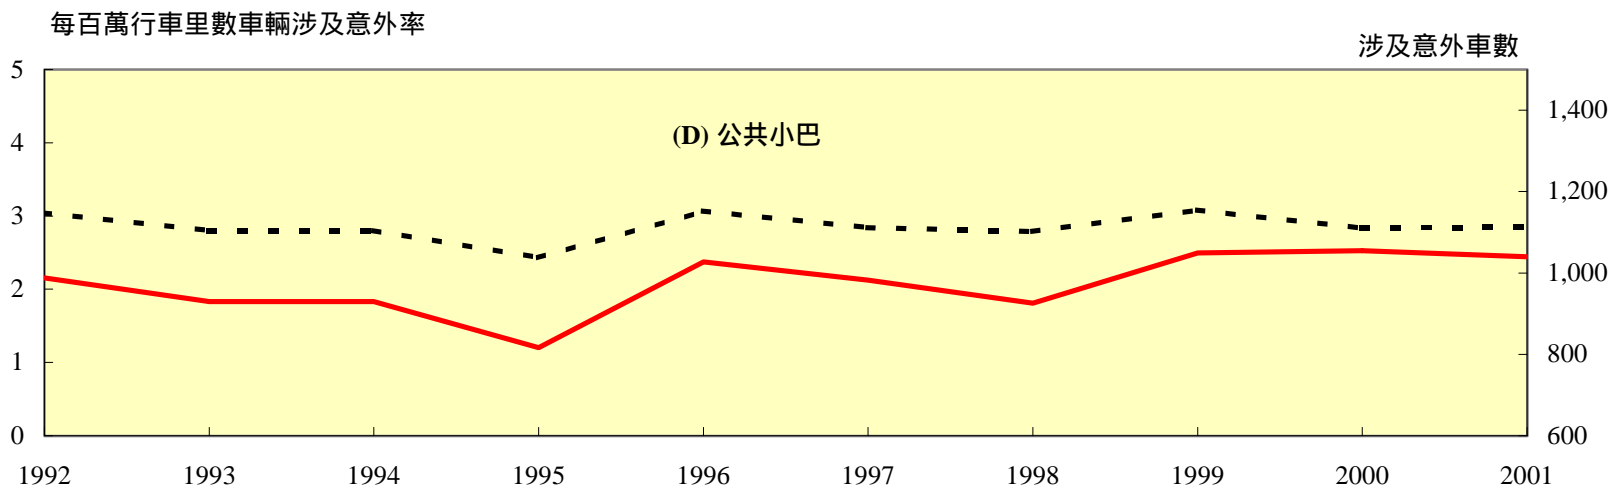

表1.13 - 一九九二至二零零一年按機動車輛類別劃分的車輛涉及意外率

--- 每百萬行車里數的車輛涉及意外率      — 涉及意外的車數

表1.13 (續) - 一九九二至二零零一年按機動車輛類別劃分的車輛涉及意外率

表1.13 (續) - 一九九二至二零零一年按機動車輛類別劃分的車輛涉及意外率

表1.13 (續) - 一九九二至二零零一年按機動車輛類別劃分的車輛涉及意外率

表1.13 (續) - 一九九二至二零零一年按機動車輛類別劃分的車輛涉及意外率