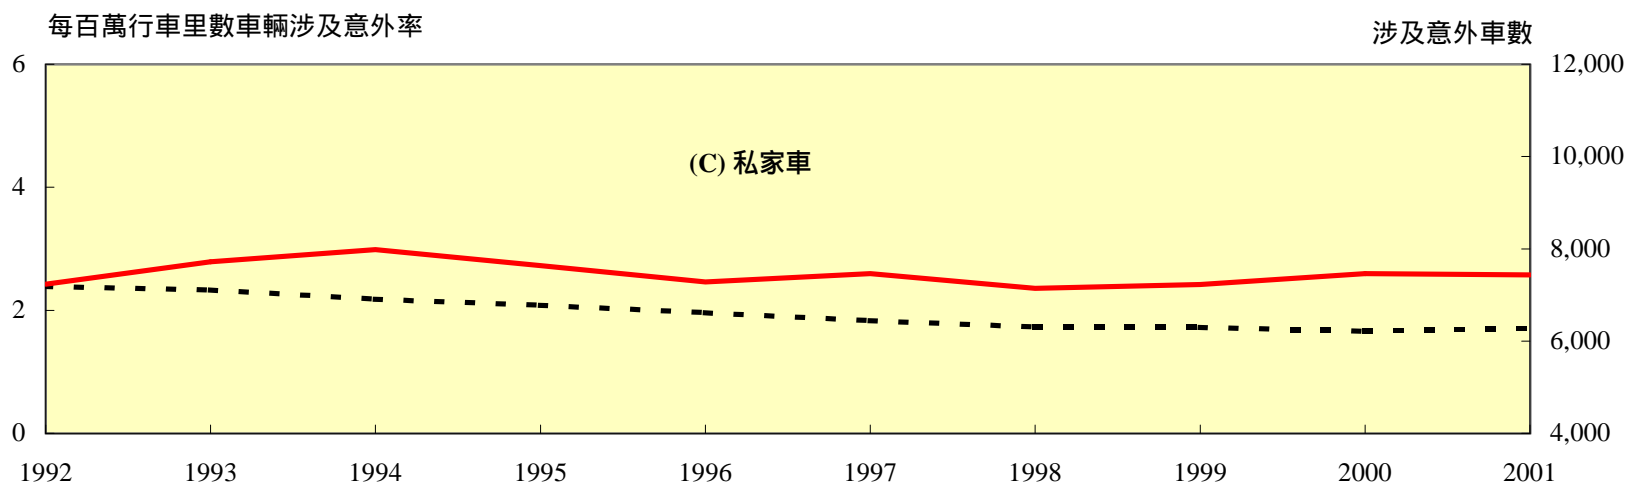

表1.13 - 一九九二至二零零一年按機動車輛類別劃分的車輛涉及意外率

--- 每百萬行車里數的車輛涉及意外率      — 涉及意外的車數

表1.13 (續) - 一九九二至二零零一年按機動車輛類別劃分的車輛涉及意外率

表1.13 (續) - 一九九二至二零零一年按機動車輛類別劃分的車輛涉及意外率

表1.13 (續) - 一九九二至二零零一年按機動車輛類別劃分的車輛涉及意外率

表1.13 (續) - 一九九二至二零零一年按機動車輛類別劃分的車輛涉及意外率