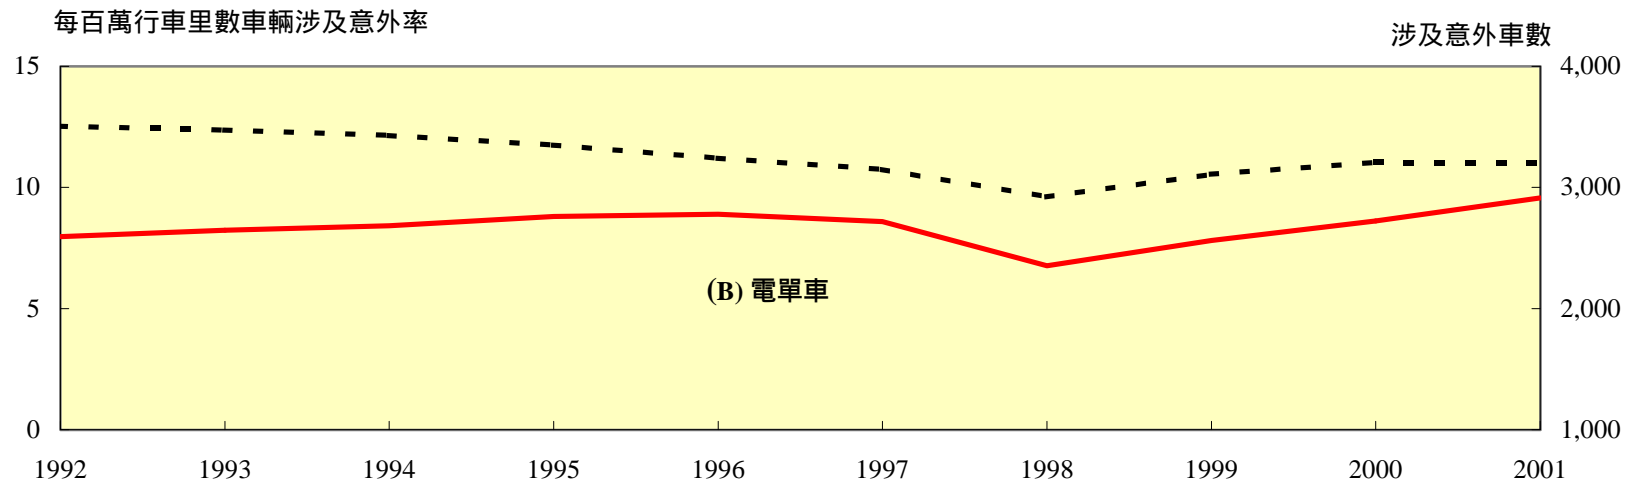

表1.13 - 一九九二至二零零一年按機動車輛類別劃分的車輛涉及意外率

--- 每百萬行車里數的車輛涉及意外率      — 涉及意外的車數

表1.13 (續) - 一九九二至二零零一年按機動車輛類別劃分的車輛涉及意外率

表1.13 (續) - 一九九二至二零零一年按機動車輛類別劃分的車輛涉及意外率

表1.13 (續) - 一九九二至二零零一年按機動車輛類別劃分的車輛涉及意外率

表1.13 (續) - 一九九二至二零零一年按機動車輛類別劃分的車輛涉及意外率