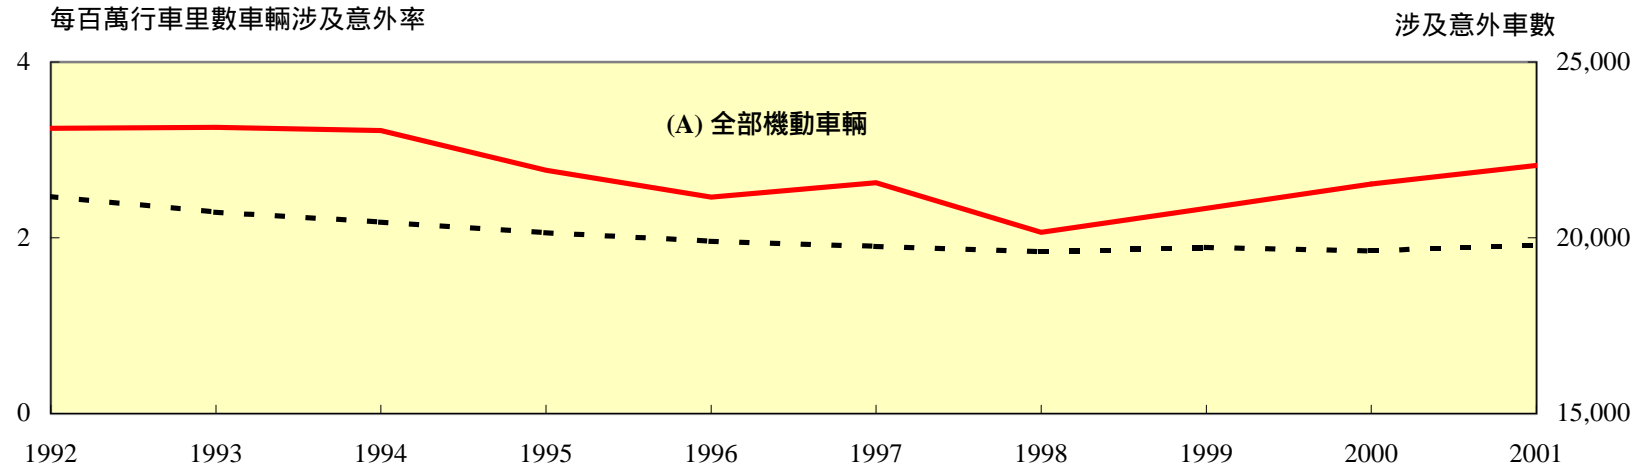

表1.13 - 一九九二至二零零一年按機動車輛類別劃分的車輛涉及意外率

--- 每百萬行車里數的車輛涉及意外率      — 涉及意外的車數

表1.13 (續) - 一九九二至二零零一年按機動車輛類別劃分的車輛涉及意外率

表1.13 (續) - 一九九二至二零零一年按機動車輛類別劃分的車輛涉及意外率

表1.13 (續) - 一九九二至二零零一年按機動車輛類別劃分的車輛涉及意外率

表1.13 (續) - 一九九二至二零零一年按機動車輛類別劃分的車輛涉及意外率