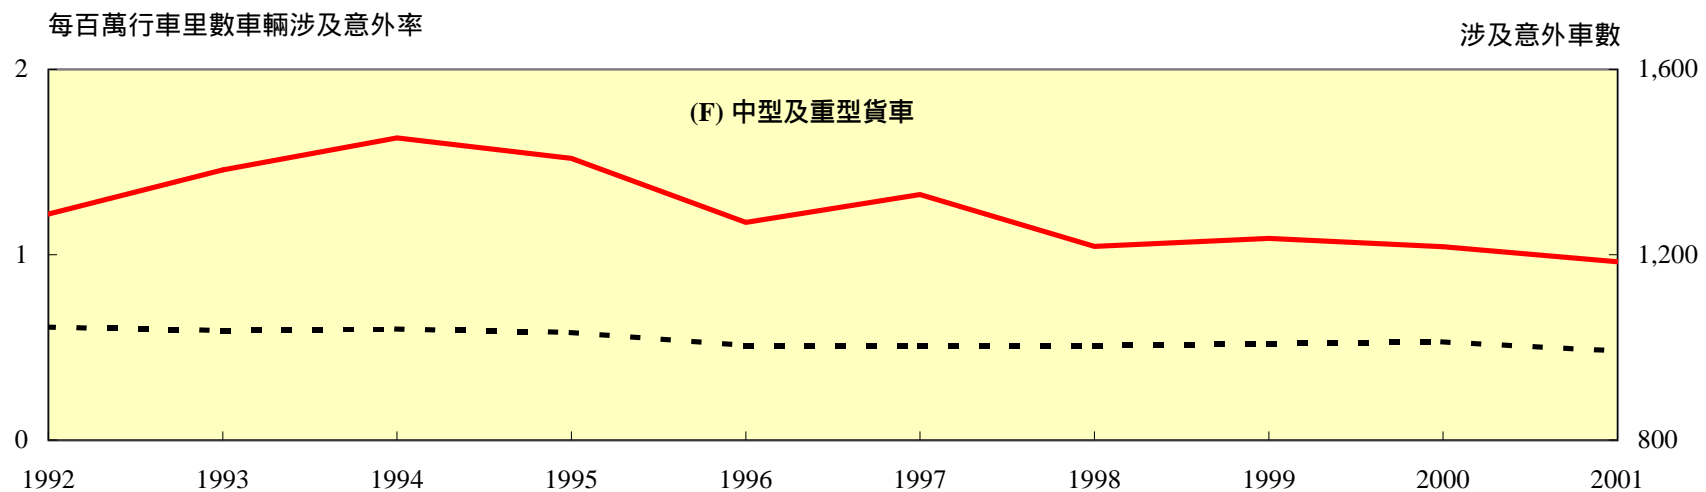

表1.13 - 一九九二至二零零一年按機動車輛類別劃分的車輛涉及意外率

--- 每百萬行車里數的車輛涉及意外率      — 涉及意外的車數

表1.13 (續) - 一九九二至二零零一年按機動車輛類別劃分的車輛涉及意外率

表1.13 (續) - 一九九二至二零零一年按機動車輛類別劃分的車輛涉及意外率

表1.13 (續) - 一九九二至二零零一年按機動車輛類別劃分的車輛涉及意外率

表1.13 (續) - 一九九二至二零零一年按機動車輛類別劃分的車輛涉及意外率