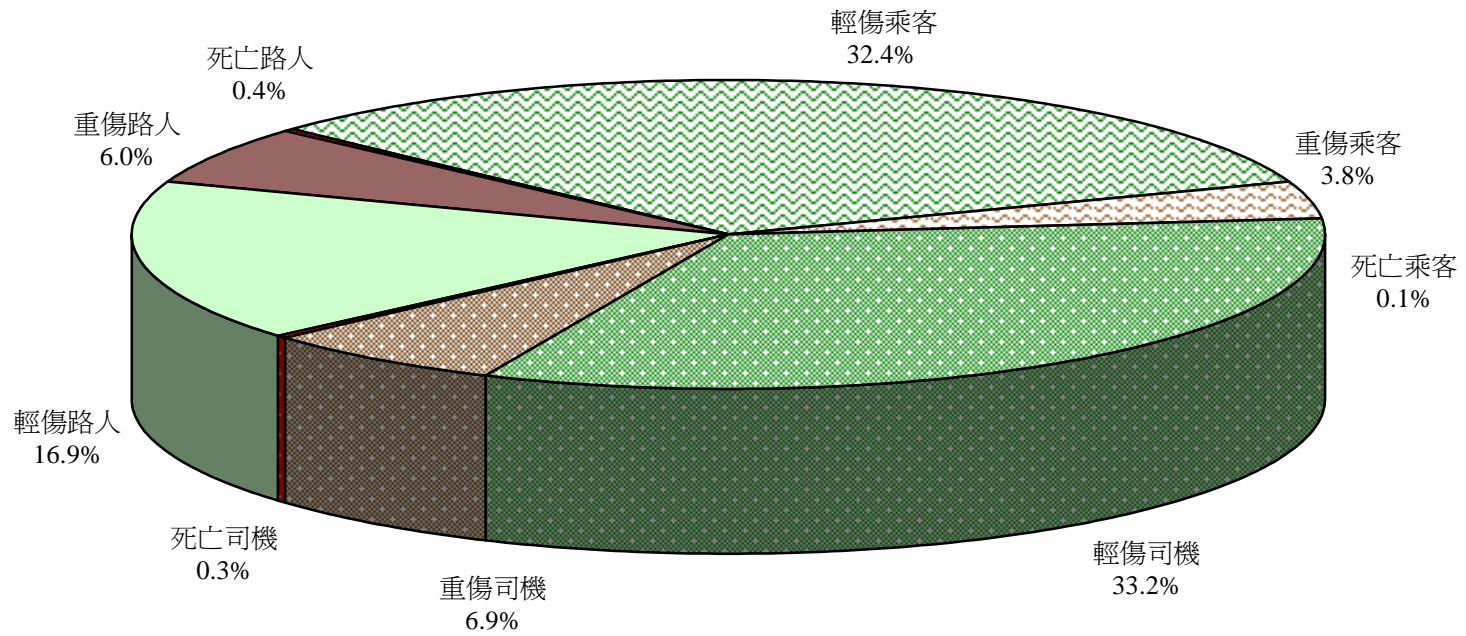

表 5.5 - 二零零二年按身份及傷勢情況劃分的道路交通意外傷亡數字

二零零二年總傷亡人數 = 20,600