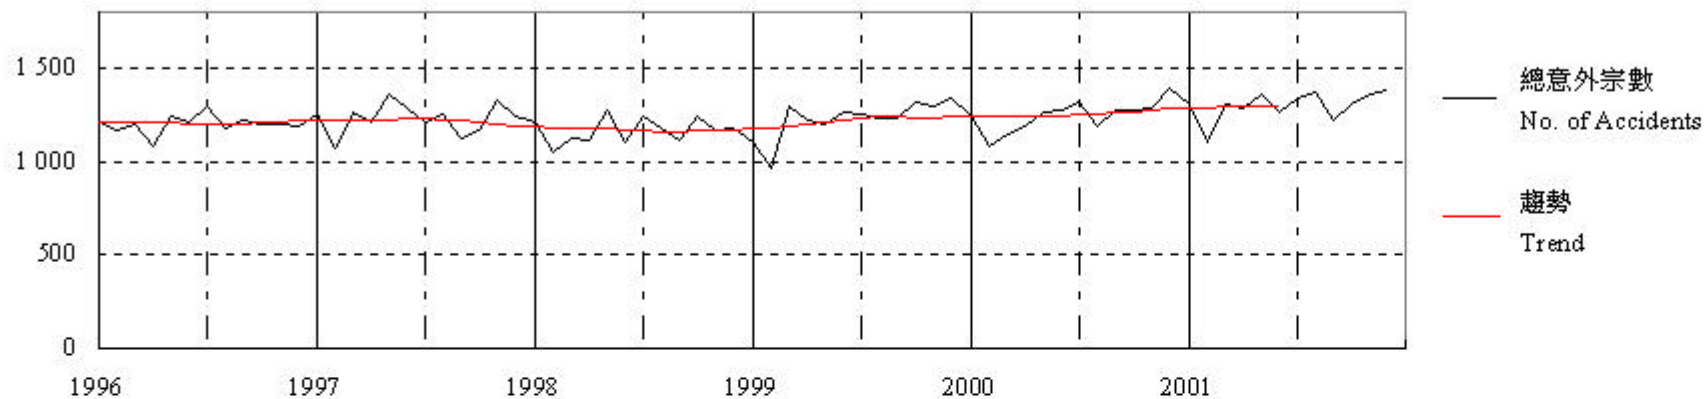

圖 8.1 - 每月道路交通意外及死亡意外數字

Chart 8.1 - Monthly Total Road Traffic Accidents and Fatal Accidents

每月道路交通意外總宗數 Monthly Total Road Traffic Accidents

每月死亡意外宗數 Monthly Fatal Accidents

趨勢：以十二個月集中移動平均值

Trend : 12-Month Centred Moving Average

只包括已向警方報案的傷亡意外

Include injury accidents reported to Royal Hong Kong Police Force.