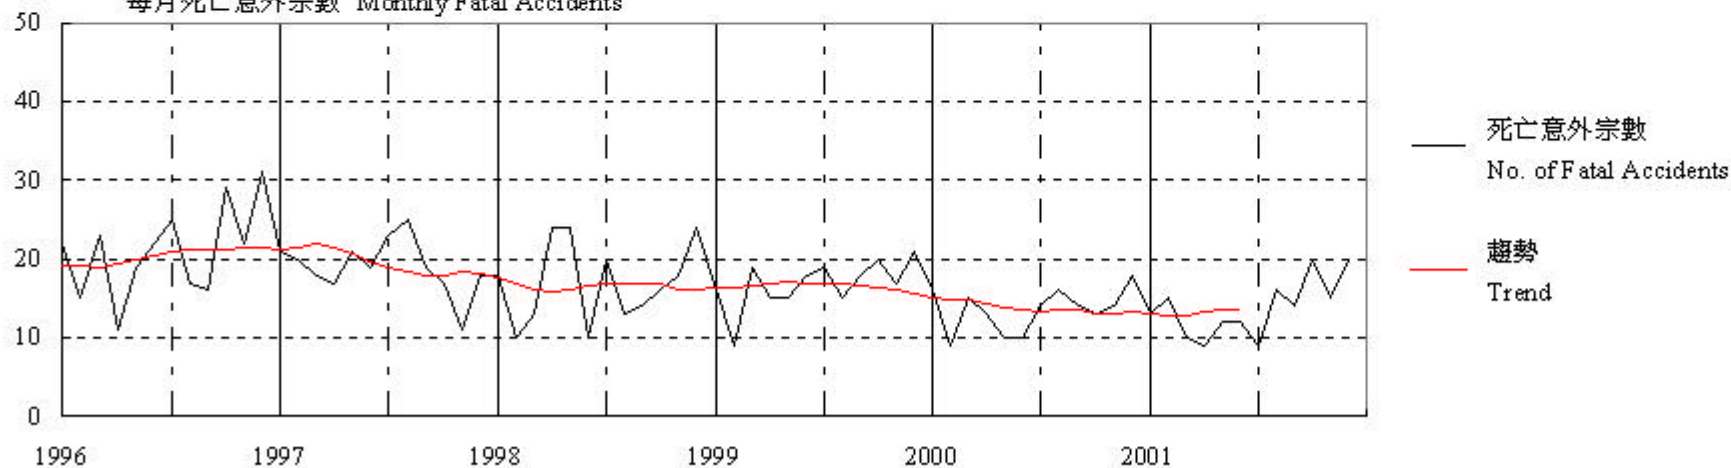

圖 8.1 - 每月道路交通意外及死亡意外數字

Chart 8.1 - Monthly Total Road Traffic Accidents and Fatal Accidents

每月道路交通意外總宗數 Monthly Total Road Traffic Accidents

每月死亡意外宗數 Monthly Fatal Accidents

趨勢：以十二個月集中移動平均值

Trend : 12-Month Centred Moving Average

只包括已向警方報案的傷亡意外

Include injury accidents reported to Royal Hong Kong Police Force.