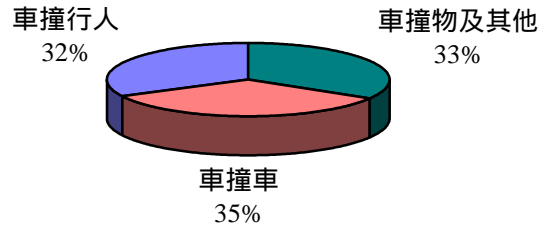

表2.6 - 二零零一年按區域及車輛碰撞類別劃分的道路交通意外數字

香港島
3,171

九龍
6,201

新界
6,259