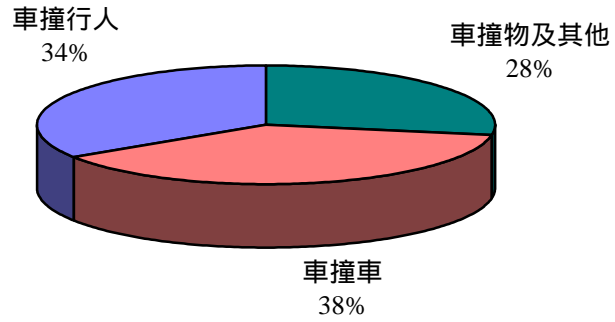

表2.6 - 二零零一年按區域及車輛碰撞類別劃分的道路交通意外數字

香港島
3,171

九龍
6,201

新界
6,259