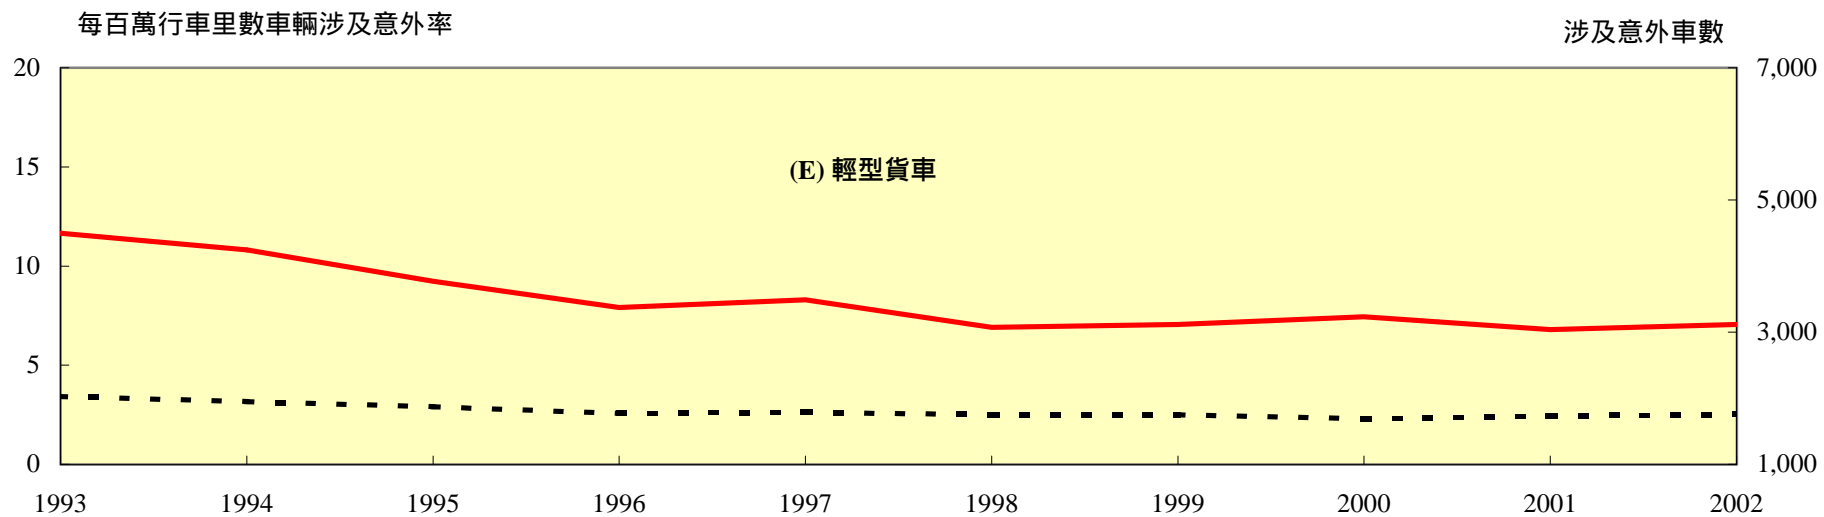

表1.13 - 一九九三至二零零二年按機動車輛類別劃分的車輛涉及意外率

--- 每百萬行車里數的車輛涉及意外率

— 涉及意外的車數

表1.13 (續) - 一九九三至二零零二年按機動車輛類別劃分的車輛涉及意外率

表1.13 (續) - 一九九三至二零零二年按機動車輛類別劃分的車輛涉及意外率

表1.13 (續) - 一九九三至二零零二年按機動車輛類別劃分的車輛涉及意外率

表1.13 (續) - 一九九三至二零零二年按機動車輛類別劃分的車輛涉及意外率