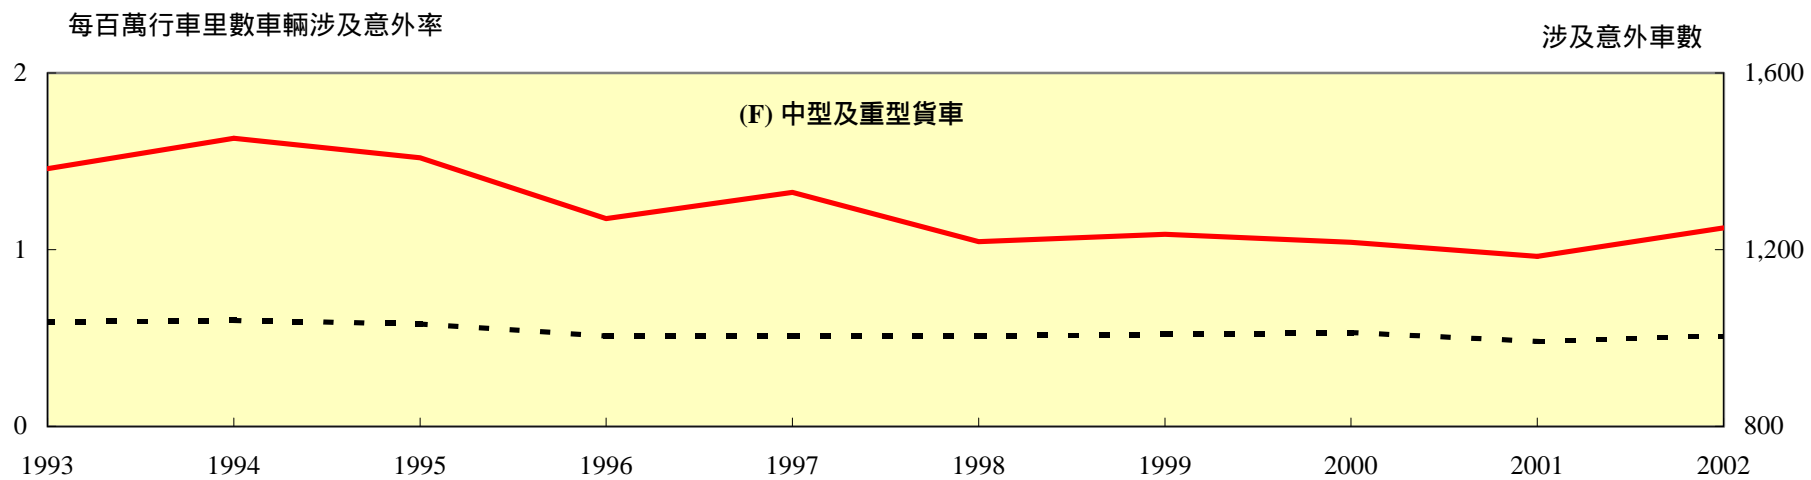

表1.13 - 一九九三至二零零二年按機動車輛類別劃分的車輛涉及意外率

--- 每百萬行車里數的車輛涉及意外率

— 涉及意外的車數

表1.13 (續) - 一九九三至二零零二年按機動車輛類別劃分的車輛涉及意外率

表1.13 (續) - 一九九三至二零零二年按機動車輛類別劃分的車輛涉及意外率

表1.13 (續) - 一九九三至二零零二年按機動車輛類別劃分的車輛涉及意外率

表1.13 (續) - 一九九三至二零零二年按機動車輛類別劃分的車輛涉及意外率