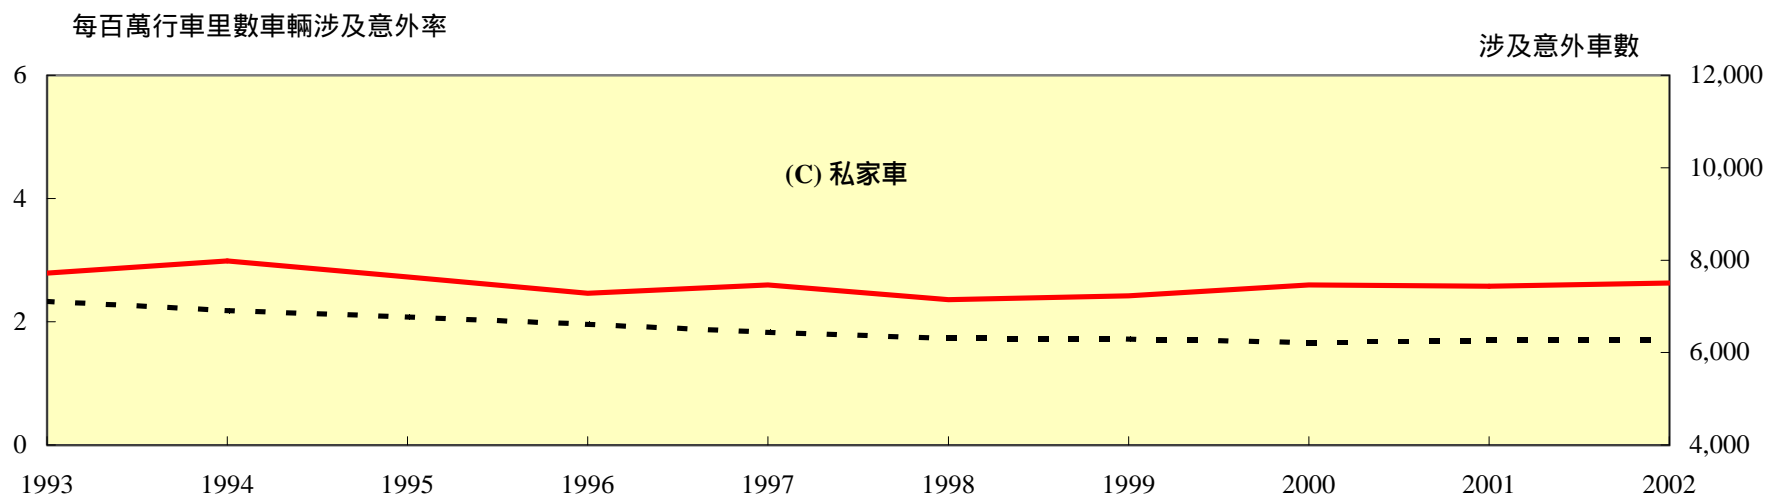

表1.13 - 一九九三至二零零二年按機動車輛類別劃分的車輛涉及意外率

--- 每百萬行車里數的車輛涉及意外率

— 涉及意外的車數

表1.13 (續) - 一九九三至二零零二年按機動車輛類別劃分的車輛涉及意外率

表1.13 (續) - 一九九三至二零零二年按機動車輛類別劃分的車輛涉及意外率

表1.13 (續) - 一九九三至二零零二年按機動車輛類別劃分的車輛涉及意外率

表1.13 (續) - 一九九三至二零零二年按機動車輛類別劃分的車輛涉及意外率