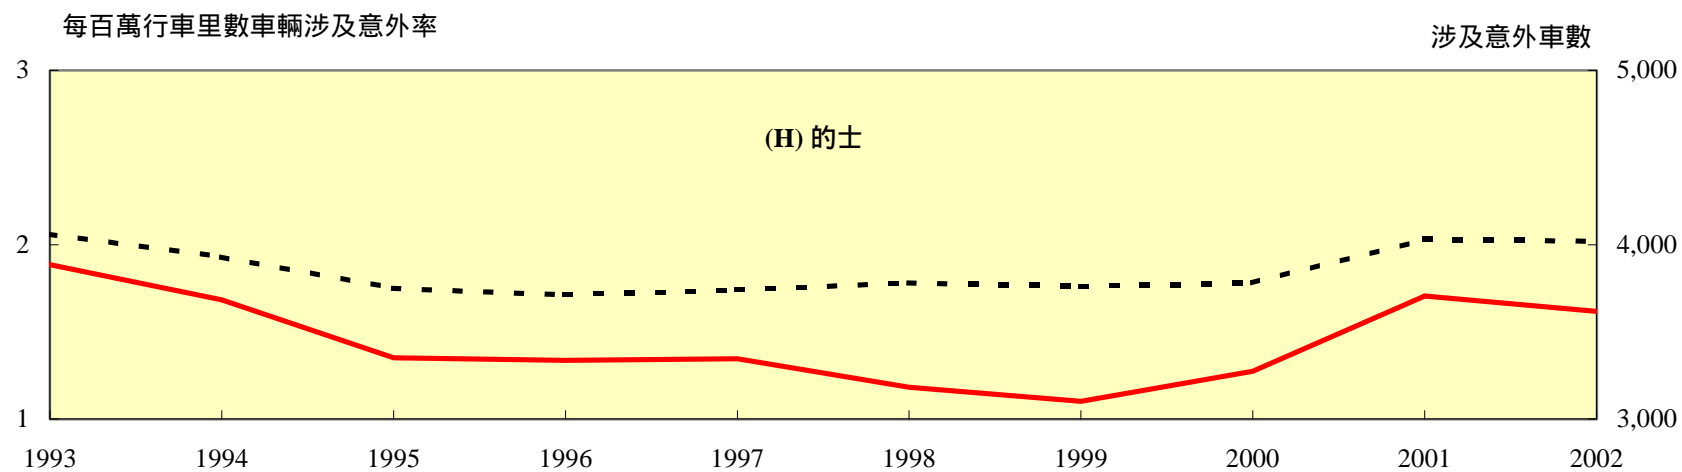

表1.13 - 一九九三至二零零二年按機動車輛類別劃分的車輛涉及意外率

--- 每百萬行車里數的車輛涉及意外率

— 涉及意外的車數

表1.13 (續) - 一九九三至二零零二年按機動車輛類別劃分的車輛涉及意外率

表1.13 (續) - 一九九三至二零零二年按機動車輛類別劃分的車輛涉及意外率

表1.13 (續) - 一九九三至二零零二年按機動車輛類別劃分的車輛涉及意外率

表1.13 (續) - 一九九三至二零零二年按機動車輛類別劃分的車輛涉及意外率