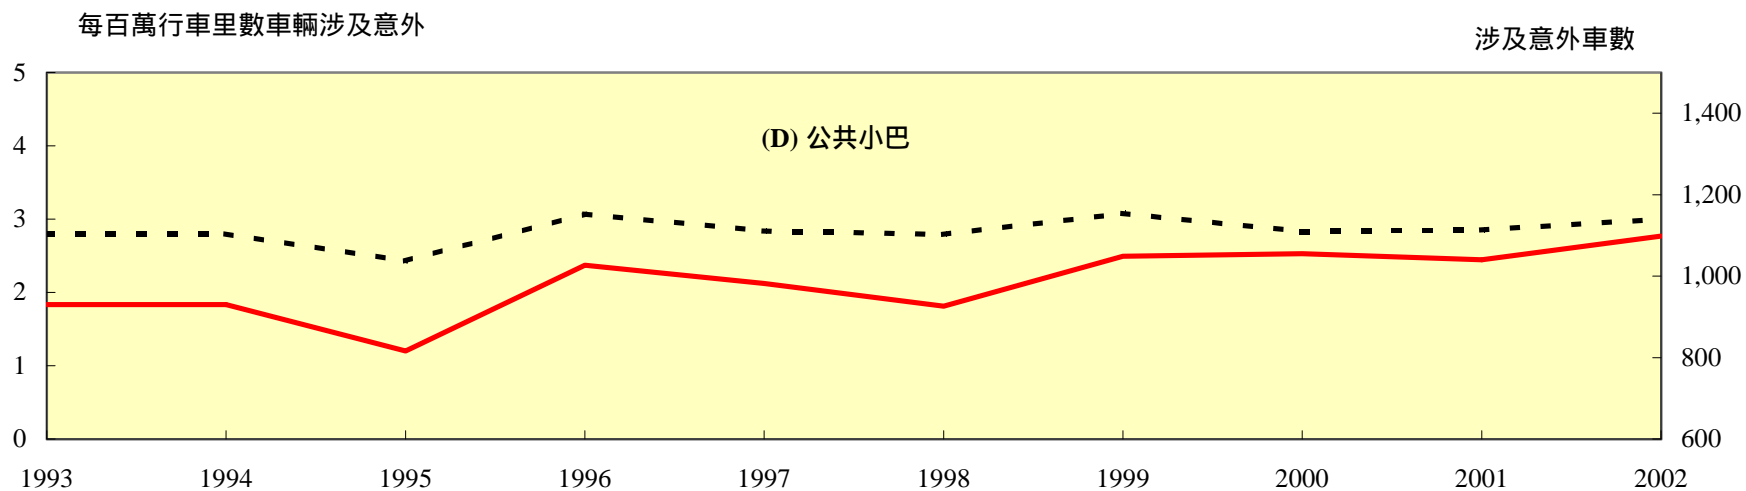

表1.13 - 一九九三至二零零二年按機動車輛類別劃分的車輛涉及意外率

--- 每百萬行車里數的車輛涉及意外率

— 涉及意外的車數

表1.13 (續) - 一九九三至二零零二年按機動車輛類別劃分的車輛涉及意外率

表1.13 (續) - 一九九三至二零零二年按機動車輛類別劃分的車輛涉及意外率

表1.13 (續) - 一九九三至二零零二年按機動車輛類別劃分的車輛涉及意外率

表1.13 (續) - 一九九三至二零零二年按機動車輛類別劃分的車輛涉及意外率