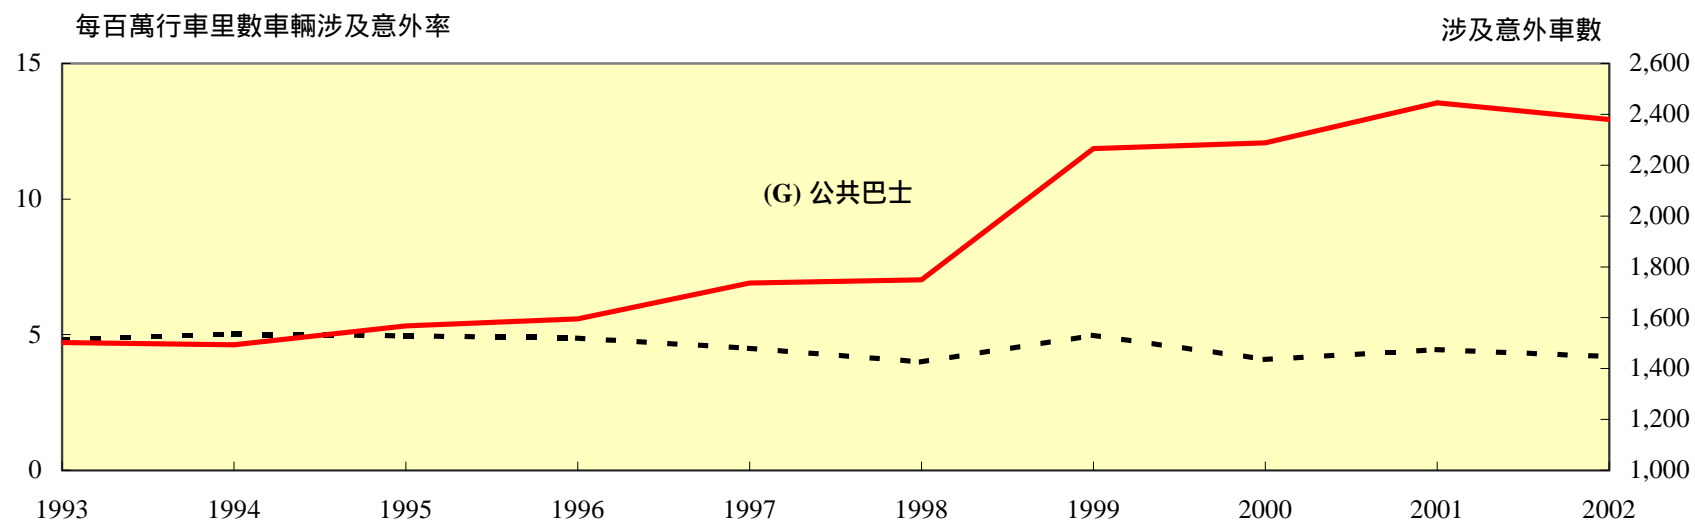

表1.13 - 一九九三至二零零二年按機動車輛類別劃分的車輛涉及意外率

--- 每百萬行車里數的車輛涉及意外率

— 涉及意外的車數

表1.13 (續) - 一九九三至二零零二年按機動車輛類別劃分的車輛涉及意外率

表1.13 (續) - 一九九三至二零零二年按機動車輛類別劃分的車輛涉及意外率

表1.13 (續) - 一九九三至二零零二年按機動車輛類別劃分的車輛涉及意外率

表1.13 (續) - 一九九三至二零零二年按機動車輛類別劃分的車輛涉及意外率