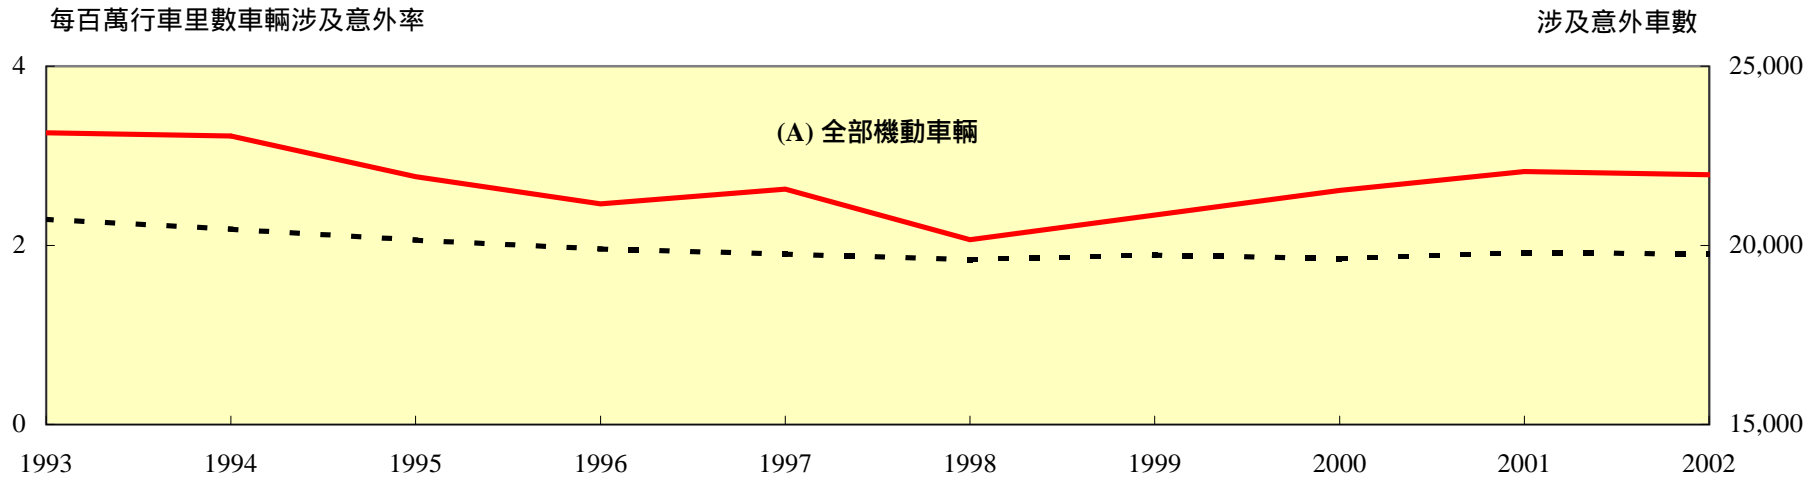

表1.13 - 一九九三至二零零二年按機動車輛類別劃分的車輛涉及意外率

--- 每百萬行車里數的車輛涉及意外率

— 涉及意外的車數

表1.13 (續) - 一九九三至二零零二年按機動車輛類別劃分的車輛涉及意外率

表1.13 (續) - 一九九三至二零零二年按機動車輛類別劃分的車輛涉及意外率

表1.13 (續) - 一九九三至二零零二年按機動車輛類別劃分的車輛涉及意外率

表1.13 (續) - 一九九三至二零零二年按機動車輛類別劃分的車輛涉及意外率