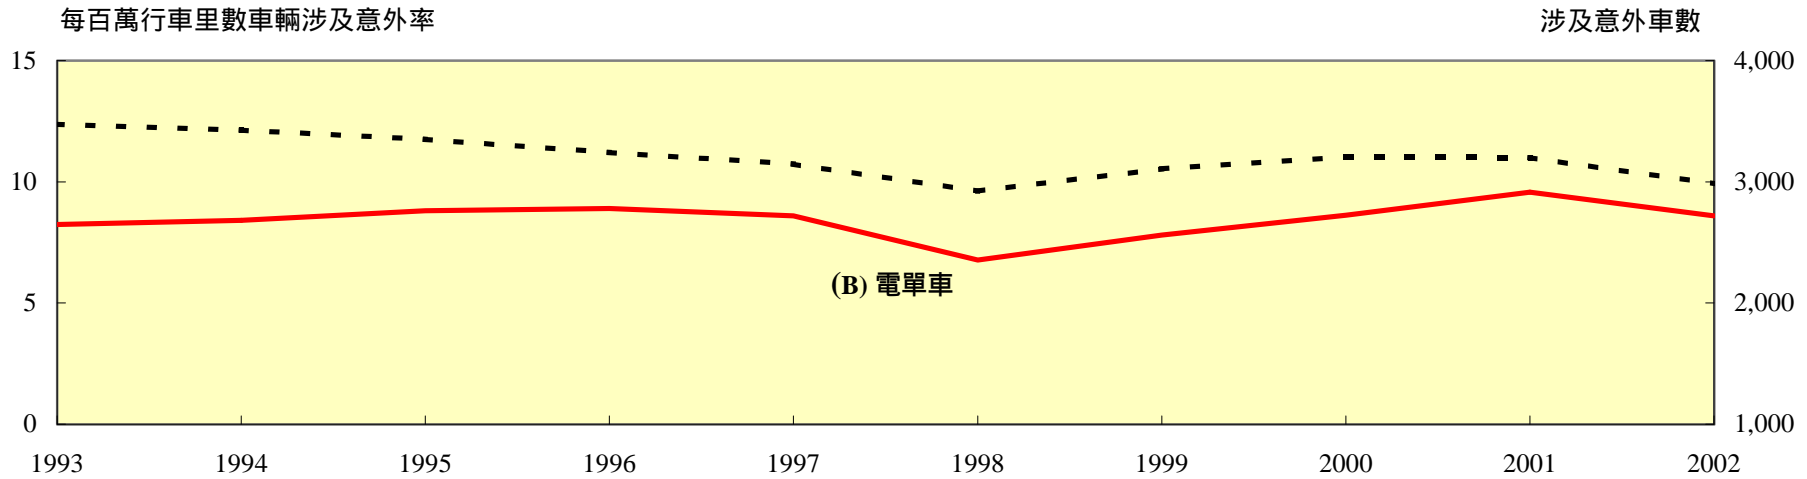

表1.13 - 一九九三至二零零二年按機動車輛類別劃分的車輛涉及意外率

--- 每百萬行車里數的車輛涉及意外率

— 涉及意外的車數

表1.13 (續) - 一九九三至二零零二年按機動車輛類別劃分的車輛涉及意外率

表1.13 (續) - 一九九三至二零零二年按機動車輛類別劃分的車輛涉及意外率

表1.13 (續) - 一九九三至二零零二年按機動車輛類別劃分的車輛涉及意外率

表1.13 (續) - 一九九三至二零零二年按機動車輛類別劃分的車輛涉及意外率