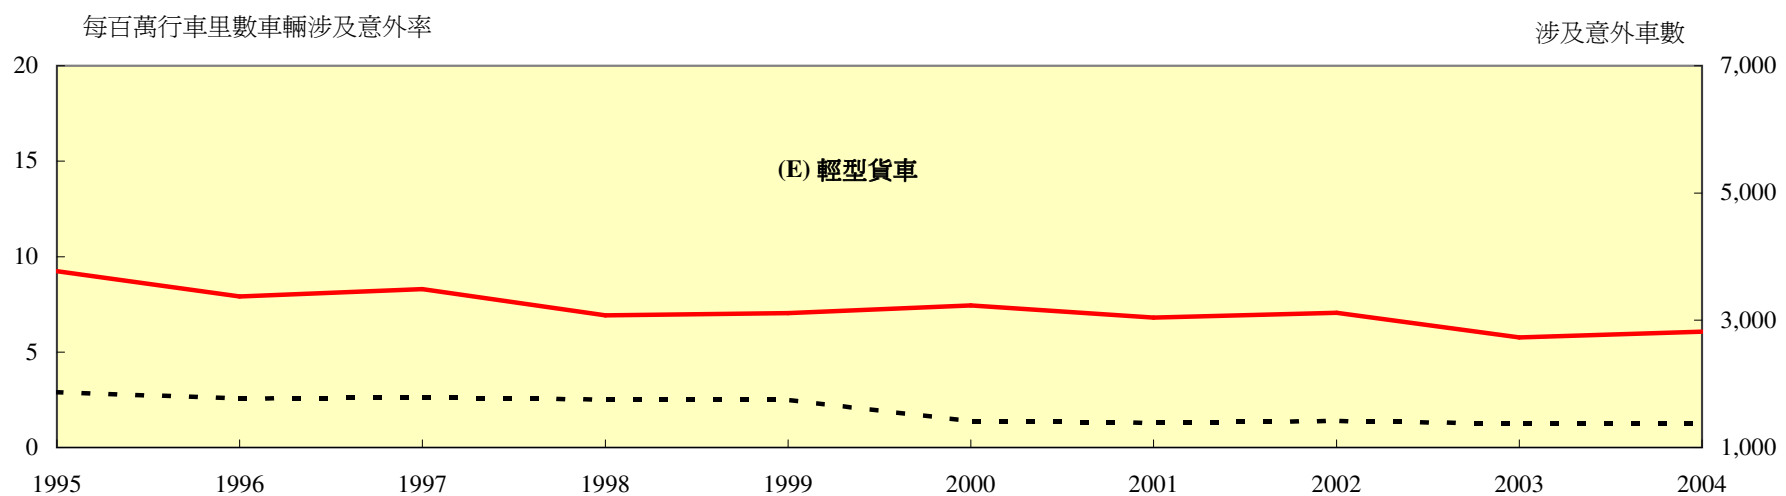

表1.13 - 一九九五至二零零四年按機動車輛類別劃分的車輛涉及意外率

--- 每百萬行車里數的車輛涉及意外率      — 涉及意外的車數

表1.13 (續) - 一九九五至二零零四年按機動車輛類別劃分的車輛涉及意外率

表1.13 (續) - 一九九五至二零零四年按機動車輛類別劃分的車輛涉及意外率

表1.13 (續) - 一九九五至二零零四年按機動車輛類別劃分的車輛涉及意外率

表1.13 (續) - 一九九五至二零零四年按機動車輛類別劃分的車輛涉及意外率