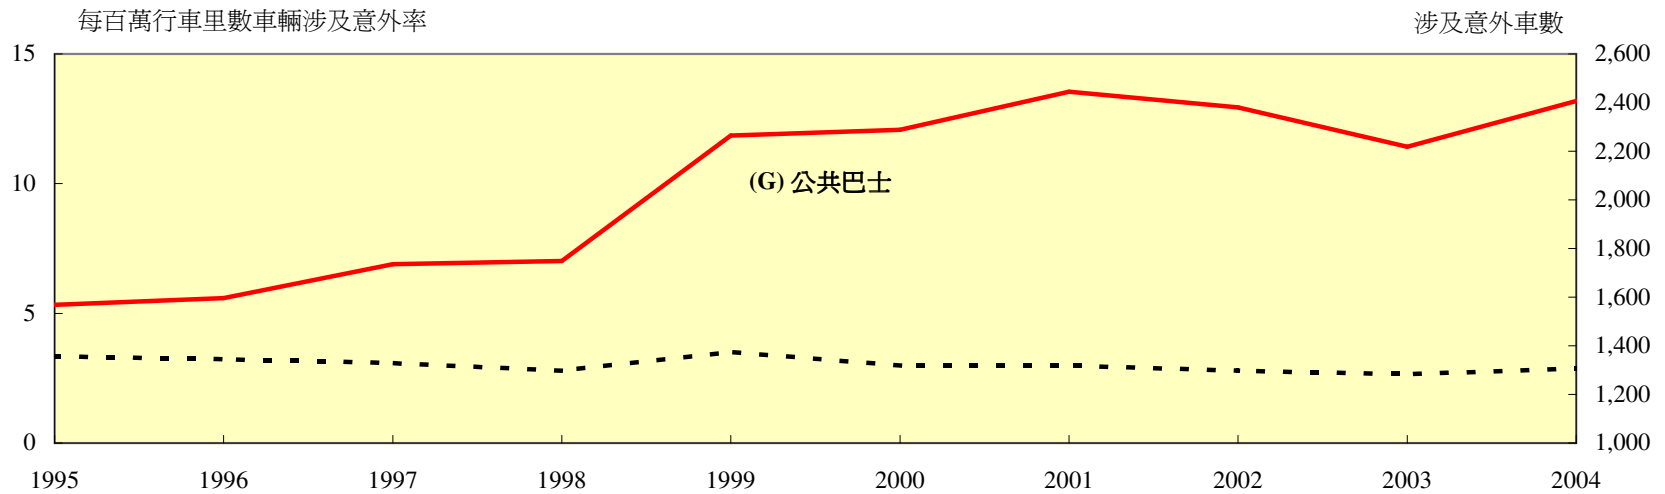

表1.13 - 一九九五至二零零四年按機動車輛類別劃分的車輛涉及意外率

--- 每百萬行車里數的車輛涉及意外率      — 涉及意外的車數

表1.13 (續) - 一九九五至二零零四年按機動車輛類別劃分的車輛涉及意外率

表1.13 (續) - 一九九五至二零零四年按機動車輛類別劃分的車輛涉及意外率

表1.13 (續) - 一九九五至二零零四年按機動車輛類別劃分的車輛涉及意外率

表1.13 (續) - 一九九五至二零零四年按機動車輛類別劃分的車輛涉及意外率