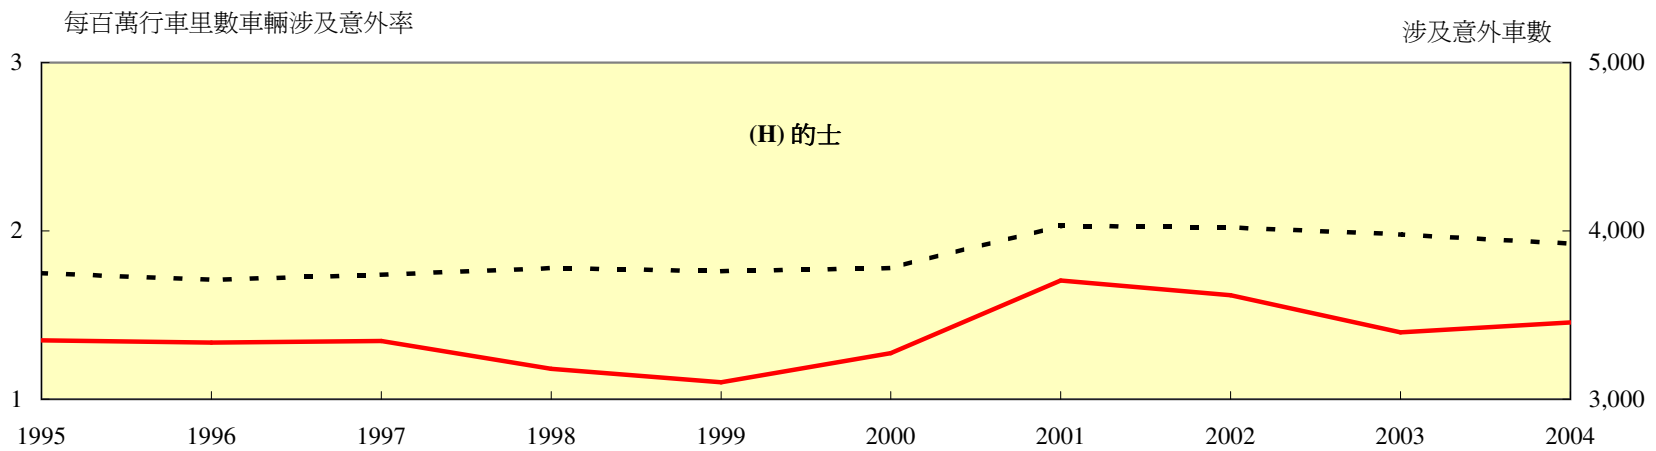

表1.13 - 一九九五至二零零四年按機動車輛類別劃分的車輛涉及意外率

--- 每百萬行車里數的車輛涉及意外率      — 涉及意外的車數

表1.13 (續) - 一九九五至二零零四年按機動車輛類別劃分的車輛涉及意外率

表1.13 (續) - 一九九五至二零零四年按機動車輛類別劃分的車輛涉及意外率

表1.13 (續) - 一九九五至二零零四年按機動車輛類別劃分的車輛涉及意外率

表1.13 (續) - 一九九五至二零零四年按機動車輛類別劃分的車輛涉及意外率