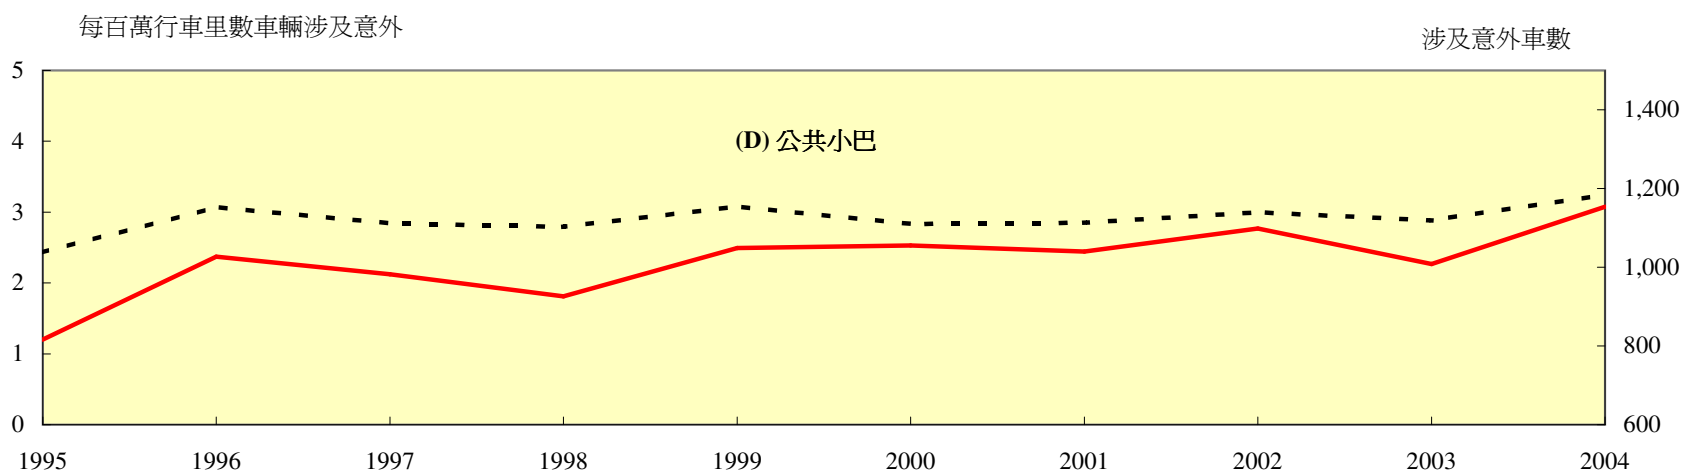

表1.13 - 一九九五至二零零四年按機動車輛類別劃分的車輛涉及意外率

--- 每百萬行車里數的車輛涉及意外率      — 涉及意外的車數

表1.13 (續) - 一九九五至二零零四年按機動車輛類別劃分的車輛涉及意外率

表1.13 (續) - 一九九五至二零零四年按機動車輛類別劃分的車輛涉及意外率

表1.13 (續) - 一九九五至二零零四年按機動車輛類別劃分的車輛涉及意外率

表1.13 (續) - 一九九五至二零零四年按機動車輛類別劃分的車輛涉及意外率