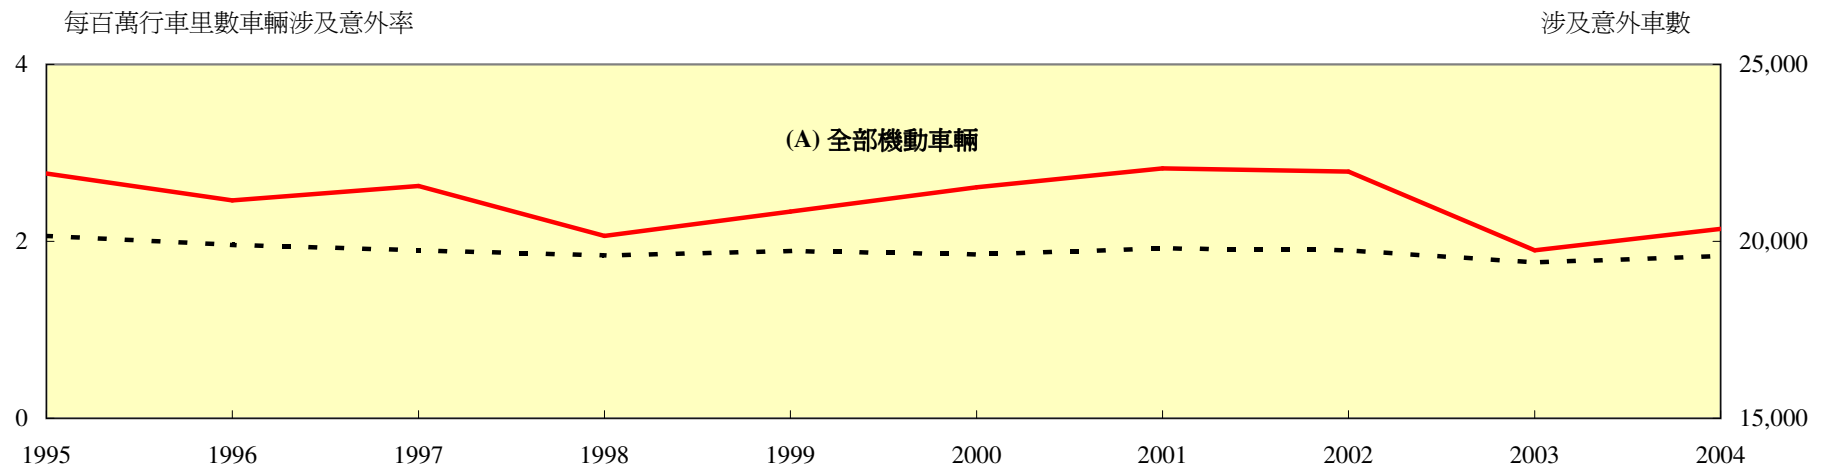

表1.13 - 一九九五至二零零四年按機動車輛類別劃分的車輛涉及意外率

--- 每百萬行車里數的車輛涉及意外率      — 涉及意外的車數

表1.13 (續) - 一九九五至二零零四年按機動車輛類別劃分的車輛涉及意外率

表1.13 (續) - 一九九五至二零零四年按機動車輛類別劃分的車輛涉及意外率

表1.13 (續) - 一九九五至二零零四年按機動車輛類別劃分的車輛涉及意外率

表1.13 (續) - 一九九五至二零零四年按機動車輛類別劃分的車輛涉及意外率