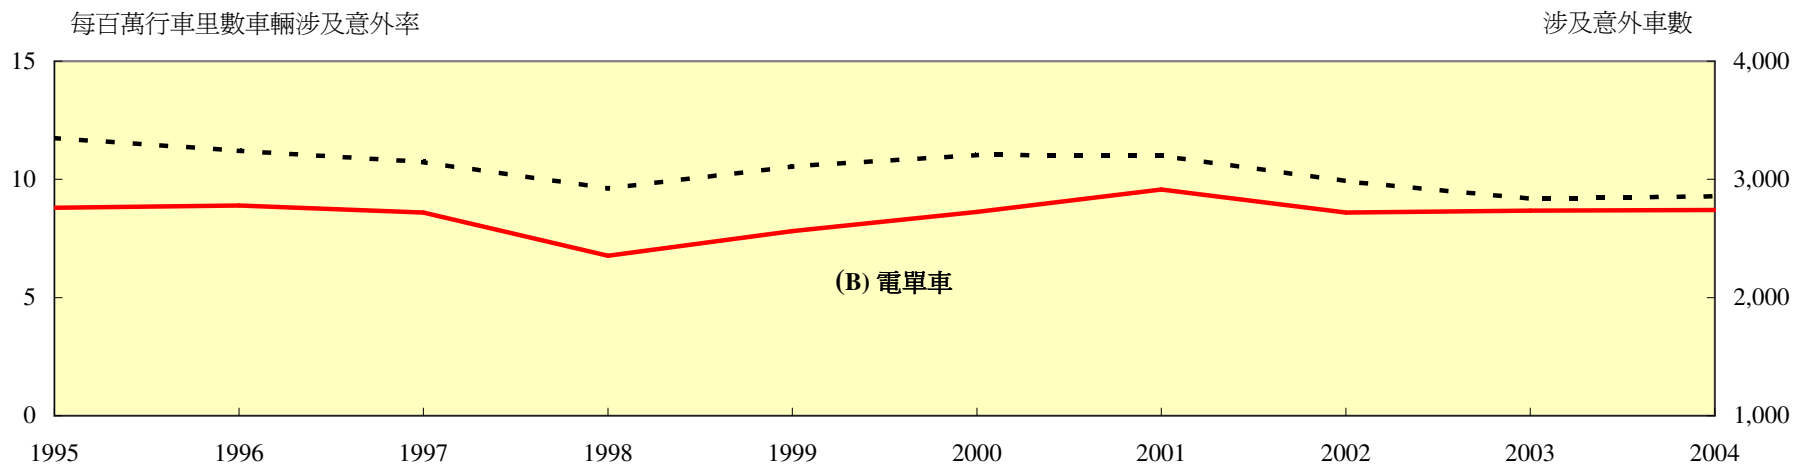

表1.13 - 一九九五至二零零四年按機動車輛類別劃分的車輛涉及意外率

--- 每百萬行車里數的車輛涉及意外率      — 涉及意外的車數

表1.13 (續) - 一九九五至二零零四年按機動車輛類別劃分的車輛涉及意外率

表1.13 (續) - 一九九五至二零零四年按機動車輛類別劃分的車輛涉及意外率

表1.13 (續) - 一九九五至二零零四年按機動車輛類別劃分的車輛涉及意外率

表1.13 (續) - 一九九五至二零零四年按機動車輛類別劃分的車輛涉及意外率