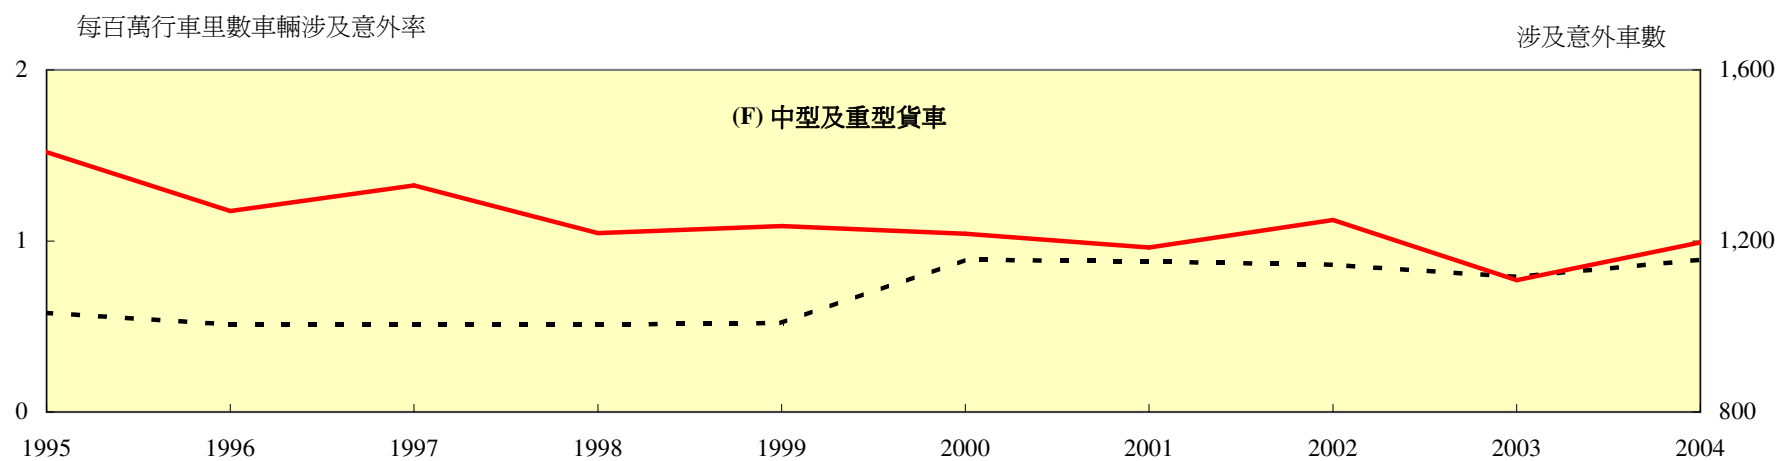

表1.13 - 一九九五至二零零四年按機動車輛類別劃分的車輛涉及意外率

--- 每百萬行車里數的車輛涉及意外率      — 涉及意外的車數

表1.13 (續) - 一九九五至二零零四年按機動車輛類別劃分的車輛涉及意外率

表1.13 (續) - 一九九五至二零零四年按機動車輛類別劃分的車輛涉及意外率

表1.13 (續) - 一九九五至二零零四年按機動車輛類別劃分的車輛涉及意外率

表1.13 (續) - 一九九五至二零零四年按機動車輛類別劃分的車輛涉及意外率