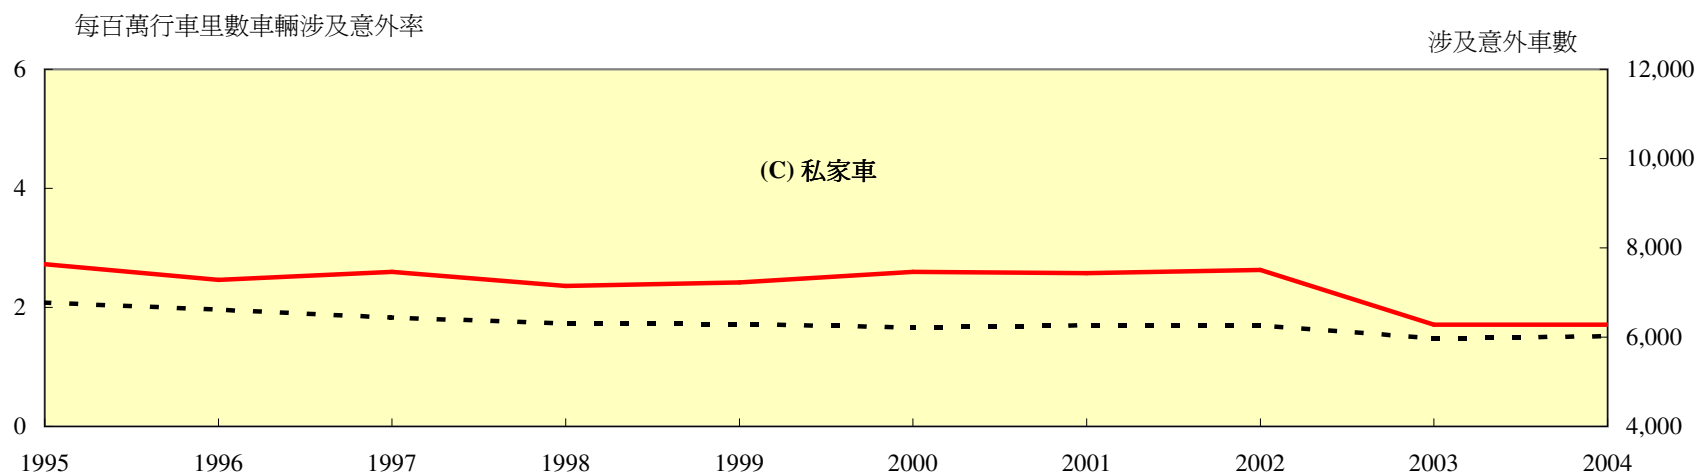

表1.13 - 一九九五至二零零四年按機動車輛類別劃分的車輛涉及意外率

--- 每百萬行車里數的車輛涉及意外率      — 涉及意外的車數

表1.13 (續) - 一九九五至二零零四年按機動車輛類別劃分的車輛涉及意外率

表1.13 (續) - 一九九五至二零零四年按機動車輛類別劃分的車輛涉及意外率

表1.13 (續) - 一九九五至二零零四年按機動車輛類別劃分的車輛涉及意外率

表1.13 (續) - 一九九五至二零零四年按機動車輛類別劃分的車輛涉及意外率