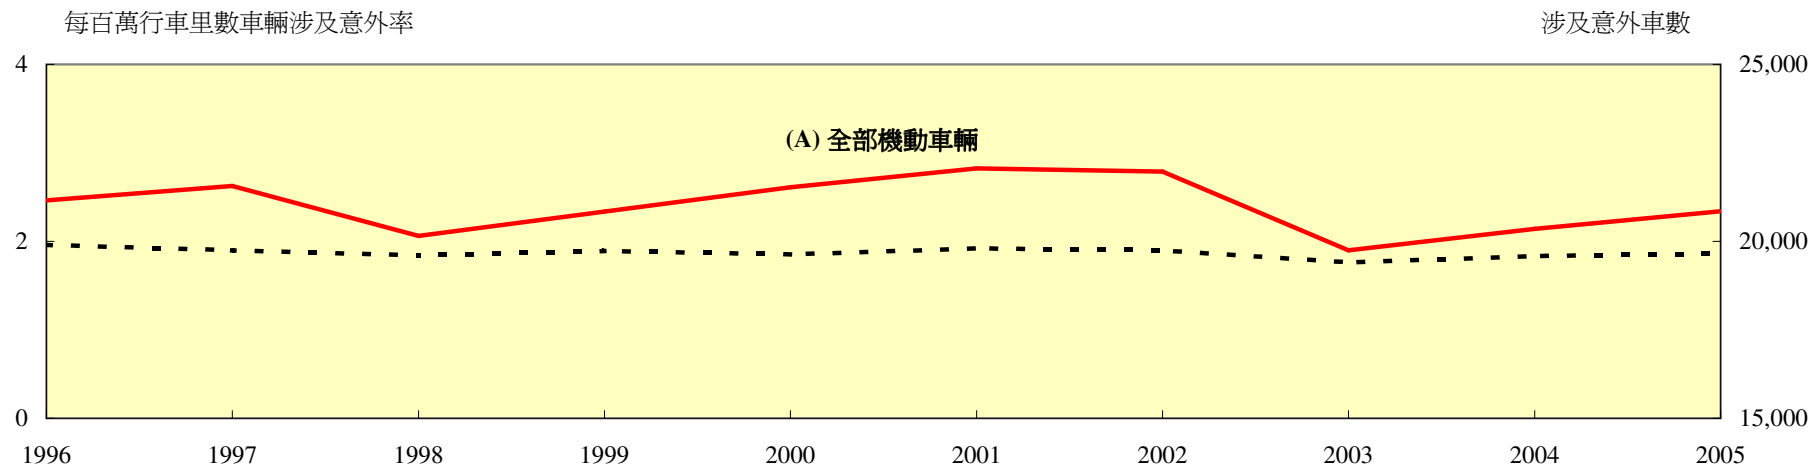

表1.13 - 一九九六至二零零五年按機動車輛類別劃分的車輛涉及意外率

--- 每百萬行車里數的車輛涉及意外率      — 涉及意外的車數

表1.13 (續) - 一九九六至二零零五年按機動車輛類別劃分的車輛涉及意外率

表1.13 (續) - 一九九六至二零零五年按機動車輛類別劃分的車輛涉及意外率

表1.13 (續) - 一九九六至二零零五年按機動車輛類別劃分的車輛涉及意外率

表1.13 (續) - 一九九六至二零零五年按機動車輛類別劃分的車輛涉及意外率