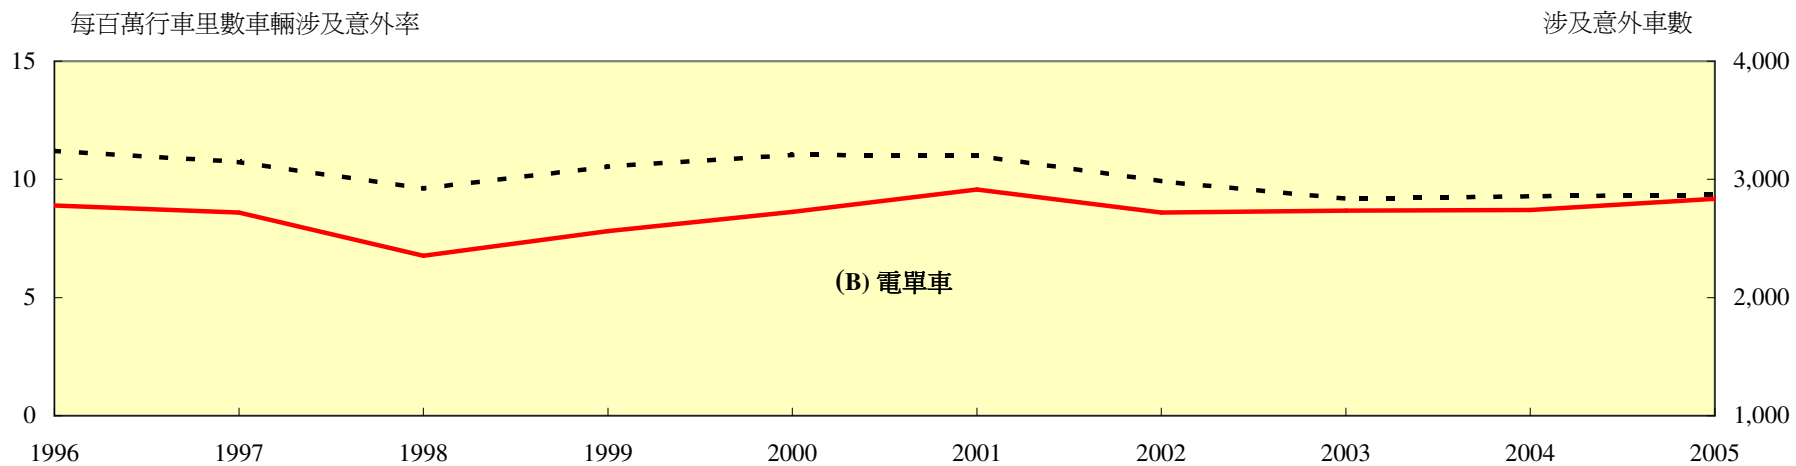

表1.13 - 一九九六至二零零五年按機動車輛類別劃分的車輛涉及意外率

--- 每百萬行車里數的車輛涉及意外率      — 涉及意外的車數

表1.13 (續) - 一九九六至二零零五年按機動車輛類別劃分的車輛涉及意外率

表1.13 (續) - 一九九六至二零零五年按機動車輛類別劃分的車輛涉及意外率

表1.13 (續) - 一九九六至二零零五年按機動車輛類別劃分的車輛涉及意外率

表1.13 (續) - 一九九六至二零零五年按機動車輛類別劃分的車輛涉及意外率