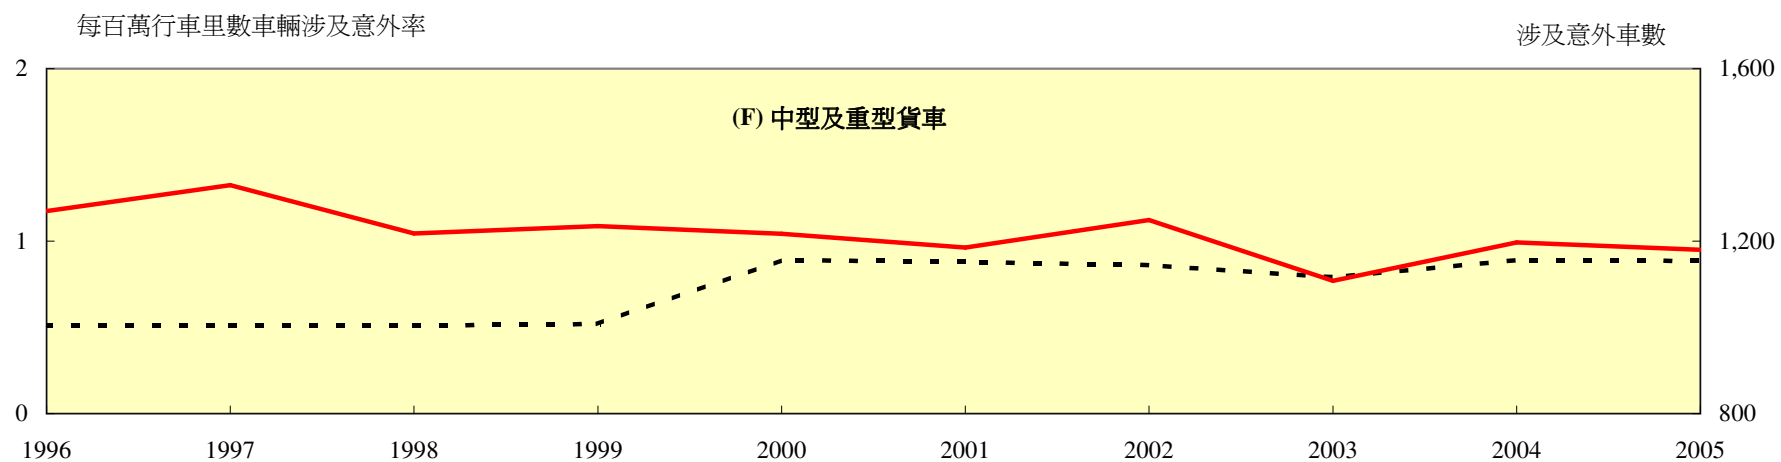

表1.13 - 一九九六至二零零五年按機動車輛類別劃分的車輛涉及意外率

--- 每百萬行車里數的車輛涉及意外率      — 涉及意外的車數

表1.13 (續) - 一九九六至二零零五年按機動車輛類別劃分的車輛涉及意外率

表1.13 (續) - 一九九六至二零零五年按機動車輛類別劃分的車輛涉及意外率

表1.13 (續) - 一九九六至二零零五年按機動車輛類別劃分的車輛涉及意外率

表1.13 (續) - 一九九六至二零零五年按機動車輛類別劃分的車輛涉及意外率