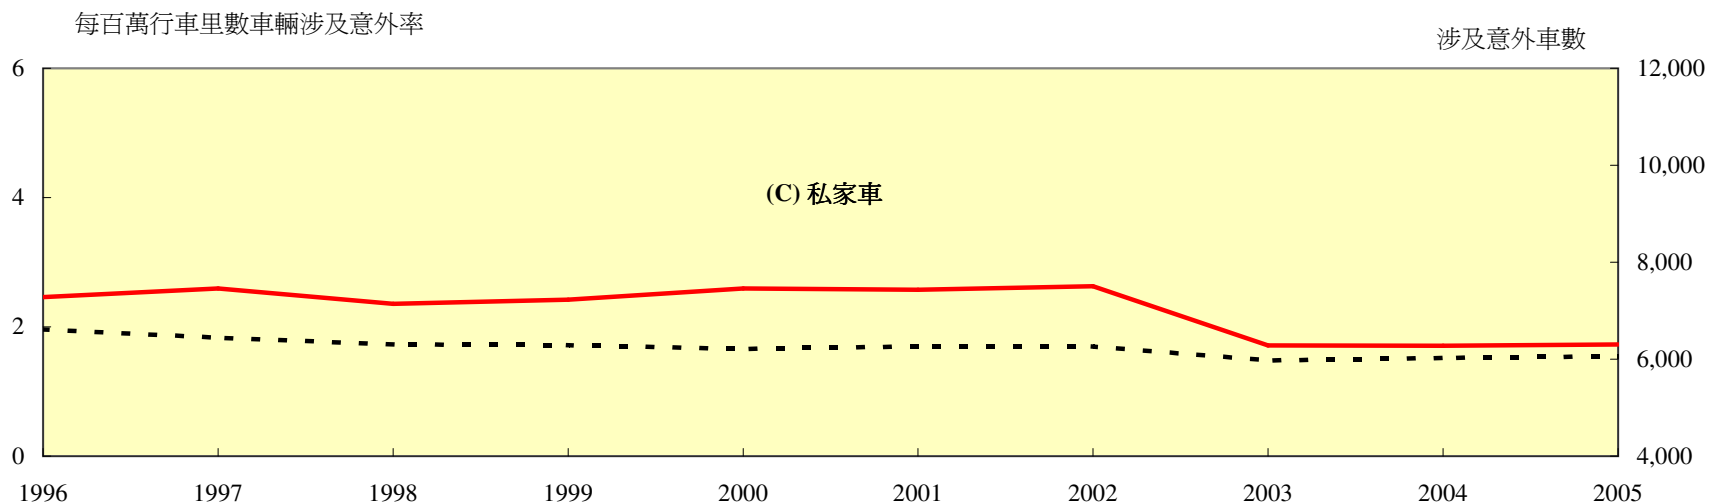

表1.13 - 一九九六至二零零五年按機動車輛類別劃分的車輛涉及意外率

--- 每百萬行車里數的車輛涉及意外率      — 涉及意外的車數

表1.13 (續) - 一九九六至二零零五年按機動車輛類別劃分的車輛涉及意外率

表1.13 (續) - 一九九六至二零零五年按機動車輛類別劃分的車輛涉及意外率

表1.13 (續) - 一九九六至二零零五年按機動車輛類別劃分的車輛涉及意外率

表1.13 (續) - 一九九六至二零零五年按機動車輛類別劃分的車輛涉及意外率