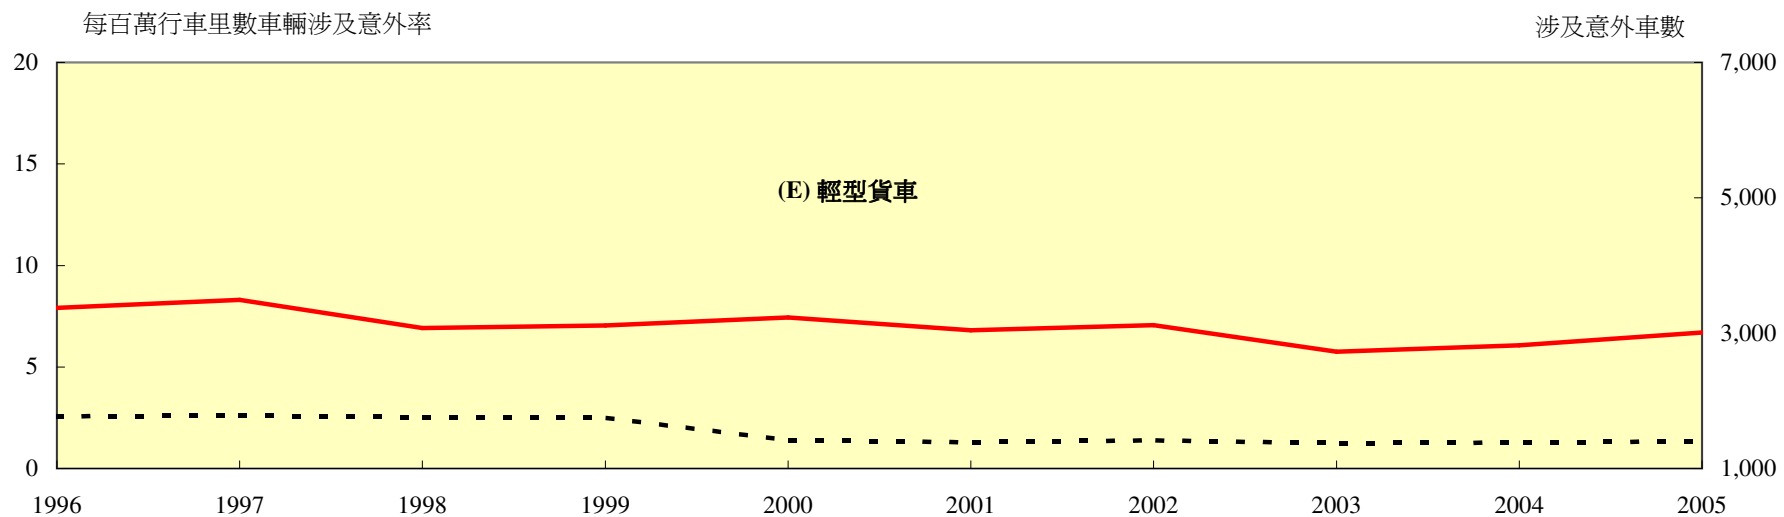

表1.13 - 一九九六至二零零五年按機動車輛類別劃分的車輛涉及意外率

--- 每百萬行車里數的車輛涉及意外率      — 涉及意外的車數

表1.13 (續) - 一九九六至二零零五年按機動車輛類別劃分的車輛涉及意外率

表1.13 (續) - 一九九六至二零零五年按機動車輛類別劃分的車輛涉及意外率

表1.13 (續) - 一九九六至二零零五年按機動車輛類別劃分的車輛涉及意外率

表1.13 (續) - 一九九六至二零零五年按機動車輛類別劃分的車輛涉及意外率