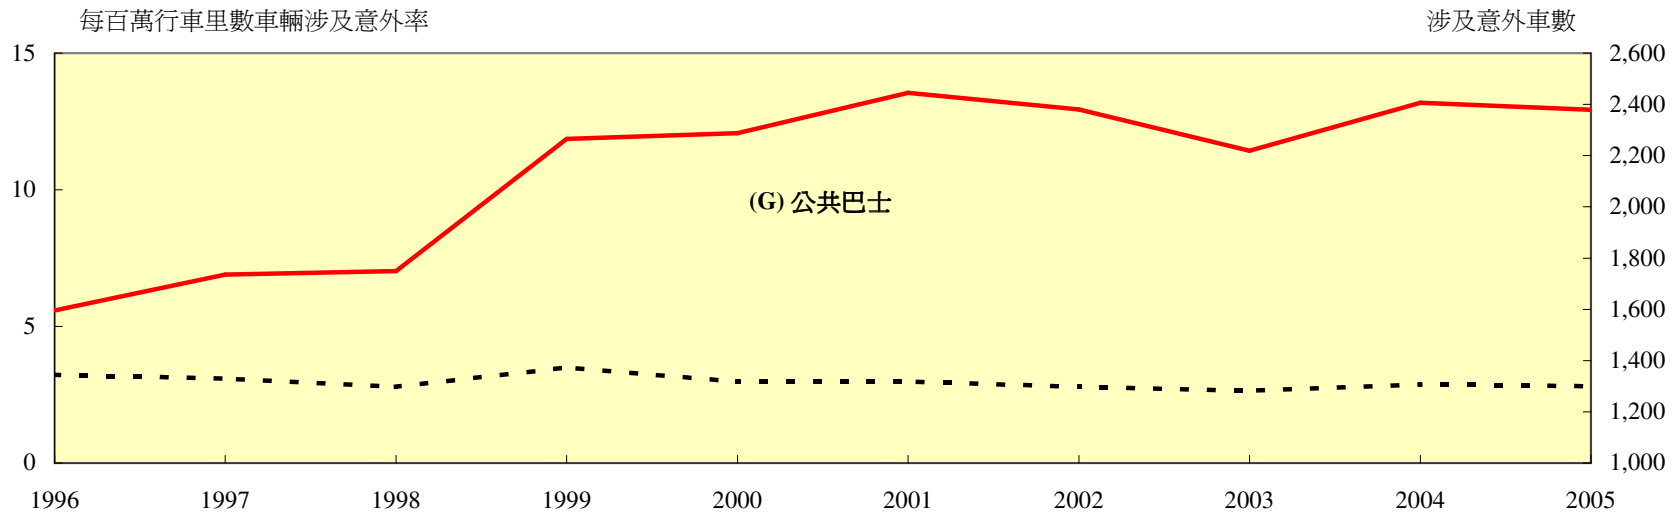

表1.13 - 一九九六至二零零五年按機動車輛類別劃分的車輛涉及意外率

--- 每百萬行車里數的車輛涉及意外率      — 涉及意外的車數

表1.13 (續) - 一九九六至二零零五年按機動車輛類別劃分的車輛涉及意外率

表1.13 (續) - 一九九六至二零零五年按機動車輛類別劃分的車輛涉及意外率

表1.13 (續) - 一九九六至二零零五年按機動車輛類別劃分的車輛涉及意外率

表1.13 (續) - 一九九六至二零零五年按機動車輛類別劃分的車輛涉及意外率