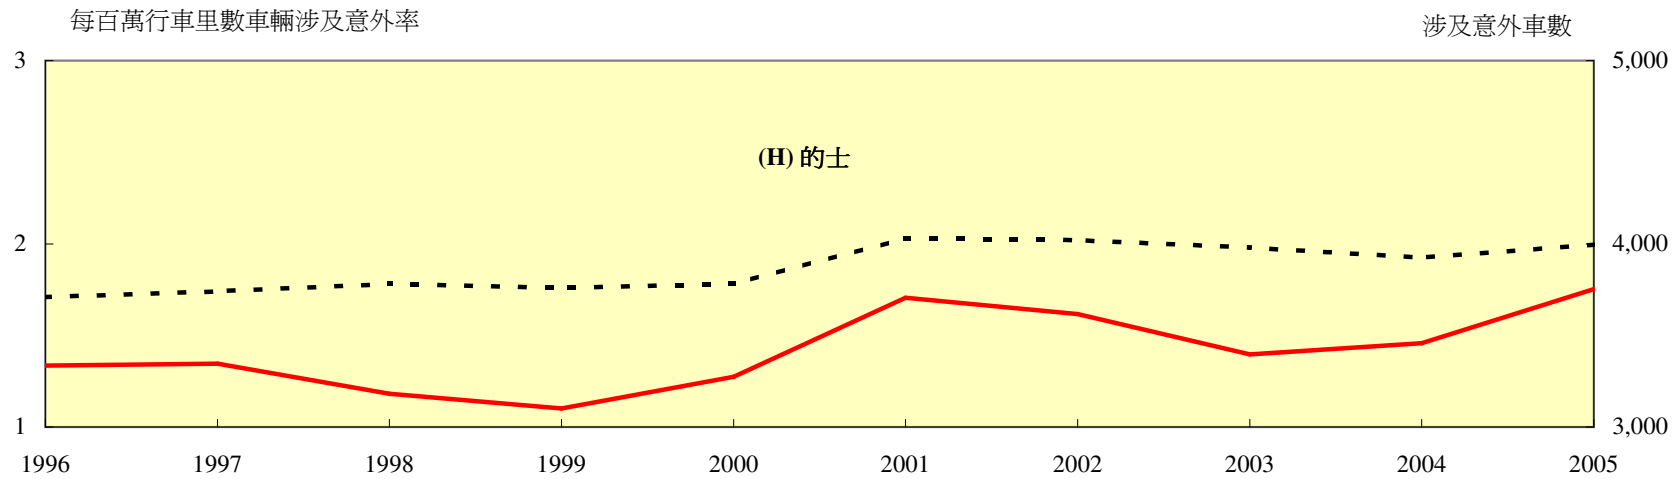

表1.13 - 一九九六至二零零五年按機動車輛類別劃分的車輛涉及意外率

--- 每百萬行車里數的車輛涉及意外率      — 涉及意外的車數

表1.13 (續) - 一九九六至二零零五年按機動車輛類別劃分的車輛涉及意外率

表1.13 (續) - 一九九六至二零零五年按機動車輛類別劃分的車輛涉及意外率

表1.13 (續) - 一九九六至二零零五年按機動車輛類別劃分的車輛涉及意外率

表1.13 (續) - 一九九六至二零零五年按機動車輛類別劃分的車輛涉及意外率