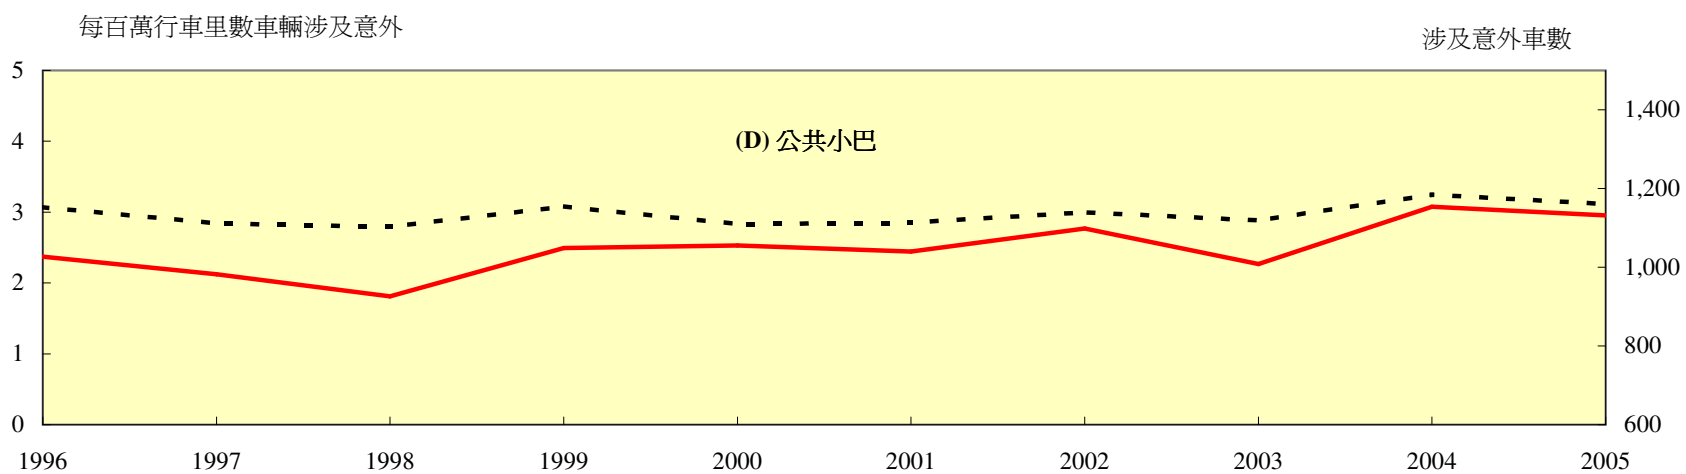

表1.13 - 一九九六至二零零五年按機動車輛類別劃分的車輛涉及意外率

--- 每百萬行車里數的車輛涉及意外率      — 涉及意外的車數

表1.13 (續) - 一九九六至二零零五年按機動車輛類別劃分的車輛涉及意外率

表1.13 (續) - 一九九六至二零零五年按機動車輛類別劃分的車輛涉及意外率

表1.13 (續) - 一九九六至二零零五年按機動車輛類別劃分的車輛涉及意外率

表1.13 (續) - 一九九六至二零零五年按機動車輛類別劃分的車輛涉及意外率