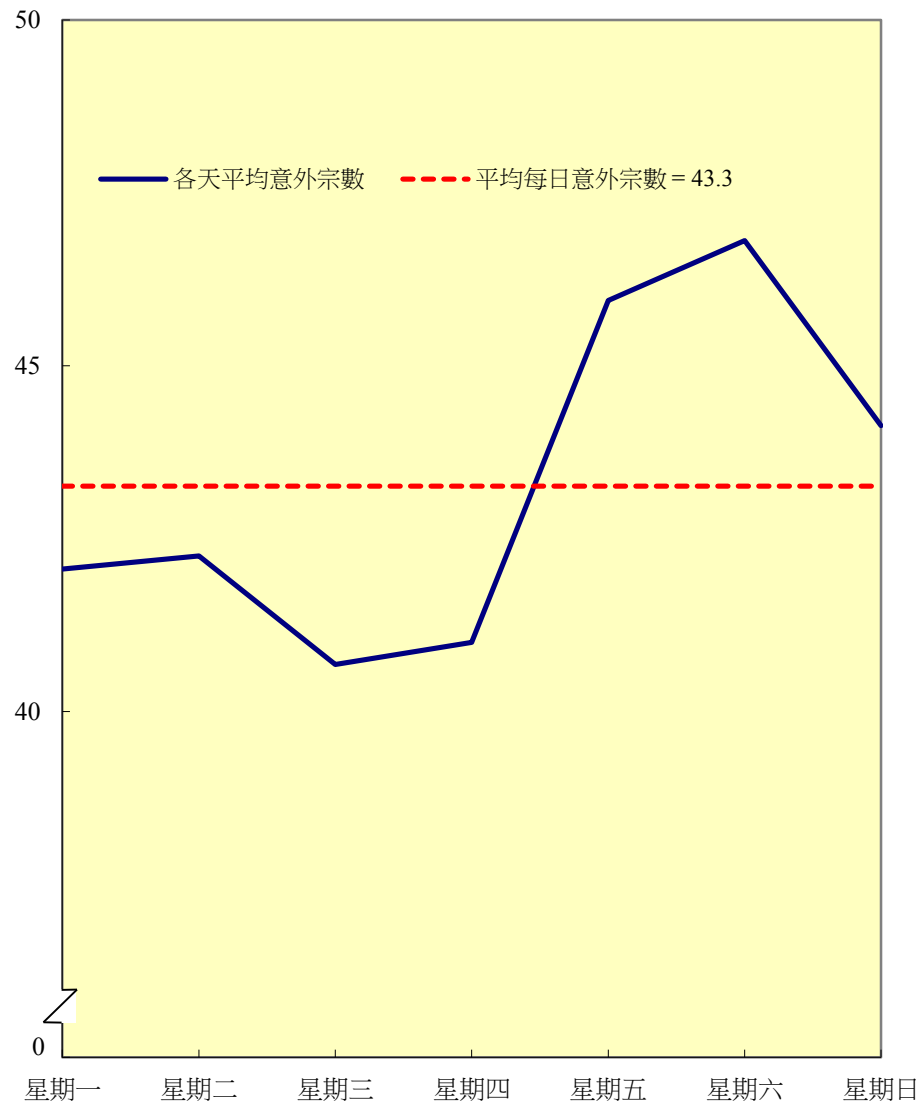

圖B9 - 二零一四年按各小時及各天劃分的道路交通意外平均宗數

意外宗數

各小時

意外宗數

各天