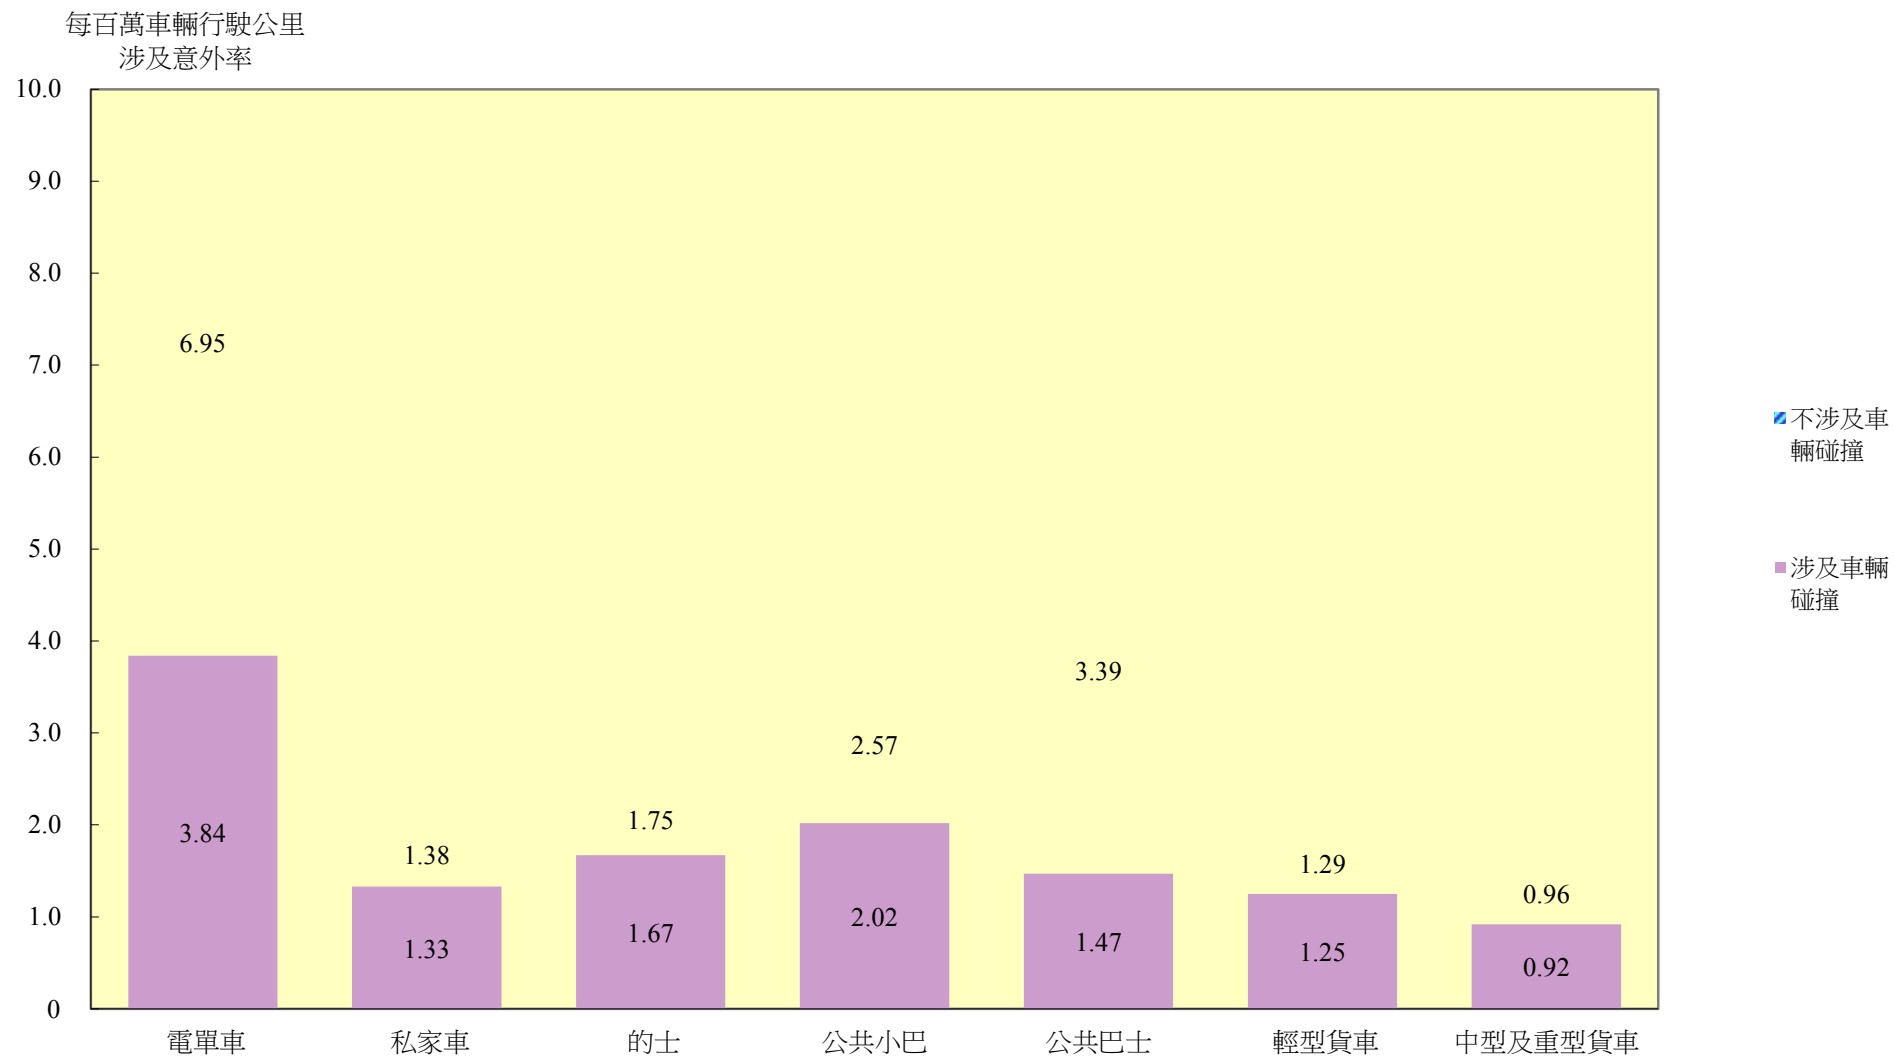

圖B11 - 二零一六年按車輛類別劃分的涉及意外率[^]

[^] 每百萬車輛行駛公里涉及意外率是指同一車輛類別每百萬車輛行駛公里計涉及特定車輛碰撞類別的車輛數目。