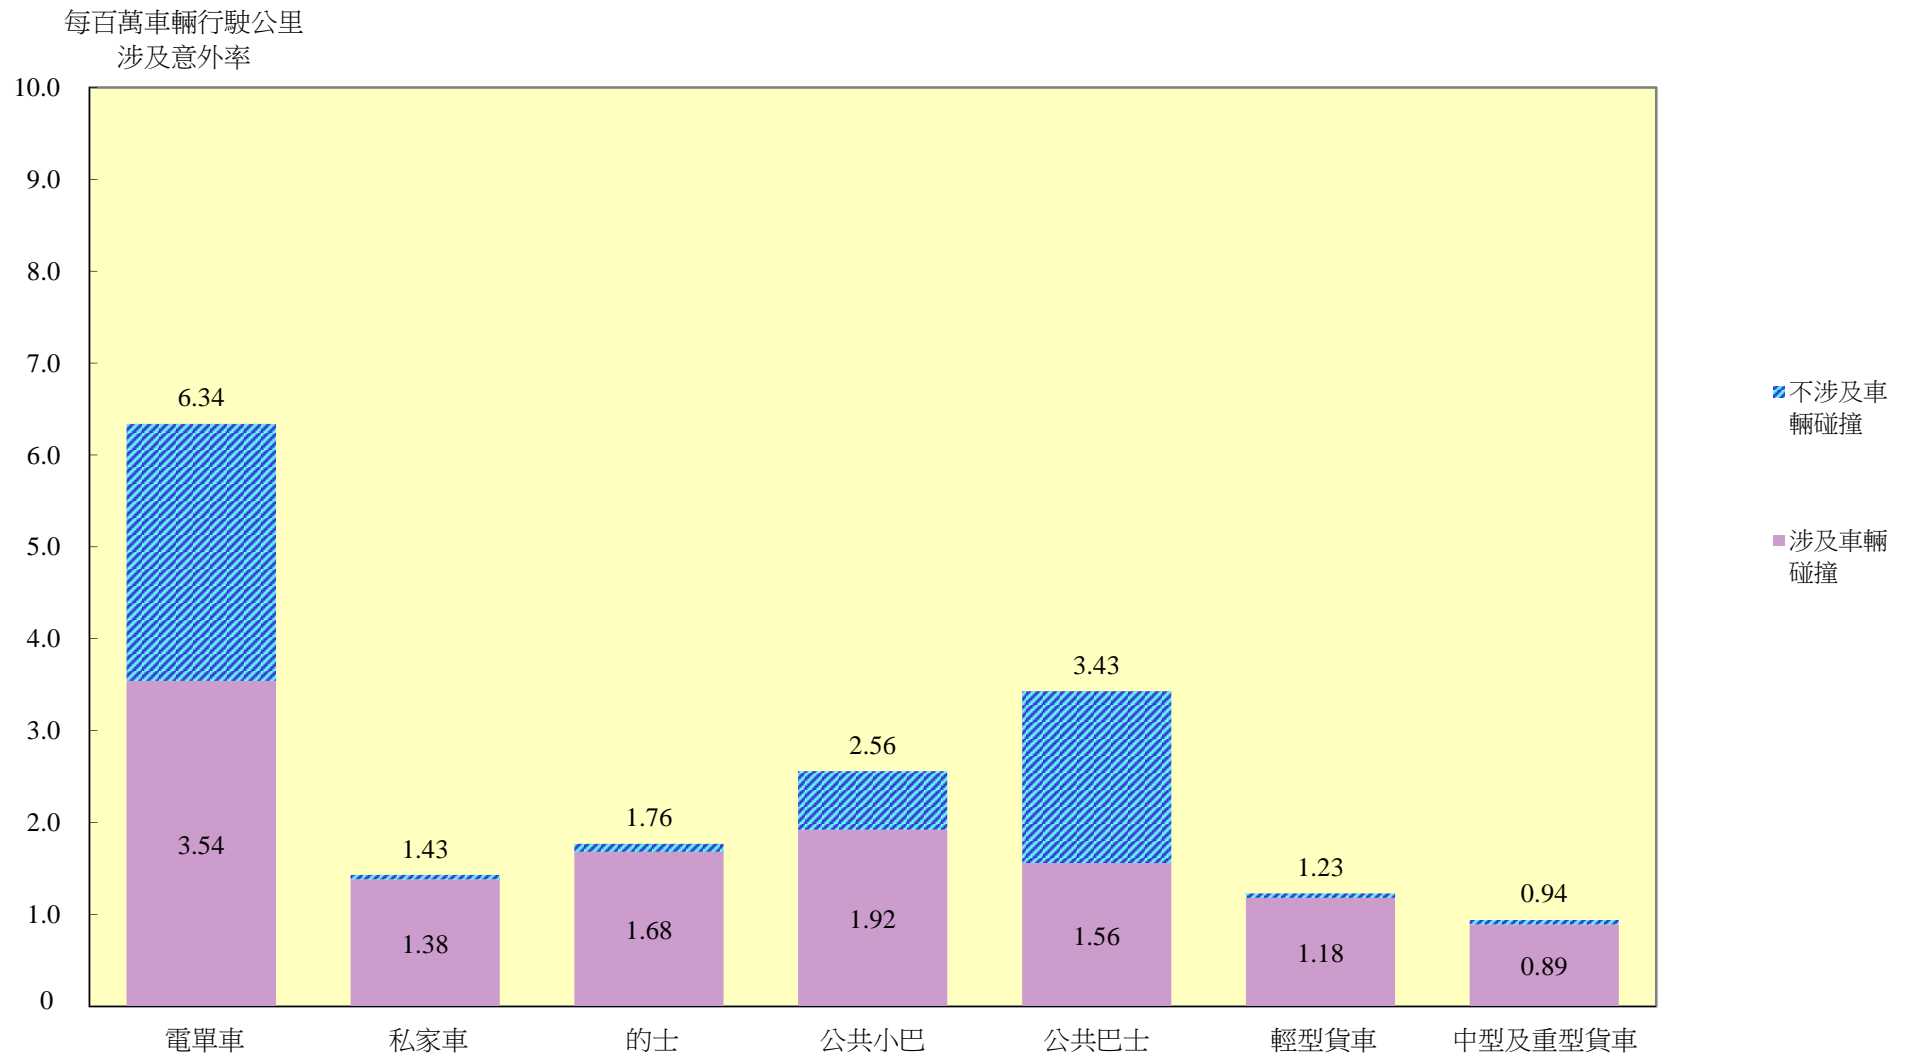

圖B11 - 二零一七年按車輛類別劃分的涉及意外率

^ 每百萬車輛行駛公里涉及意外率是指同一車輛類別每百萬車輛行駛公里計涉及特定車輛碰撞類別的車輛數目。