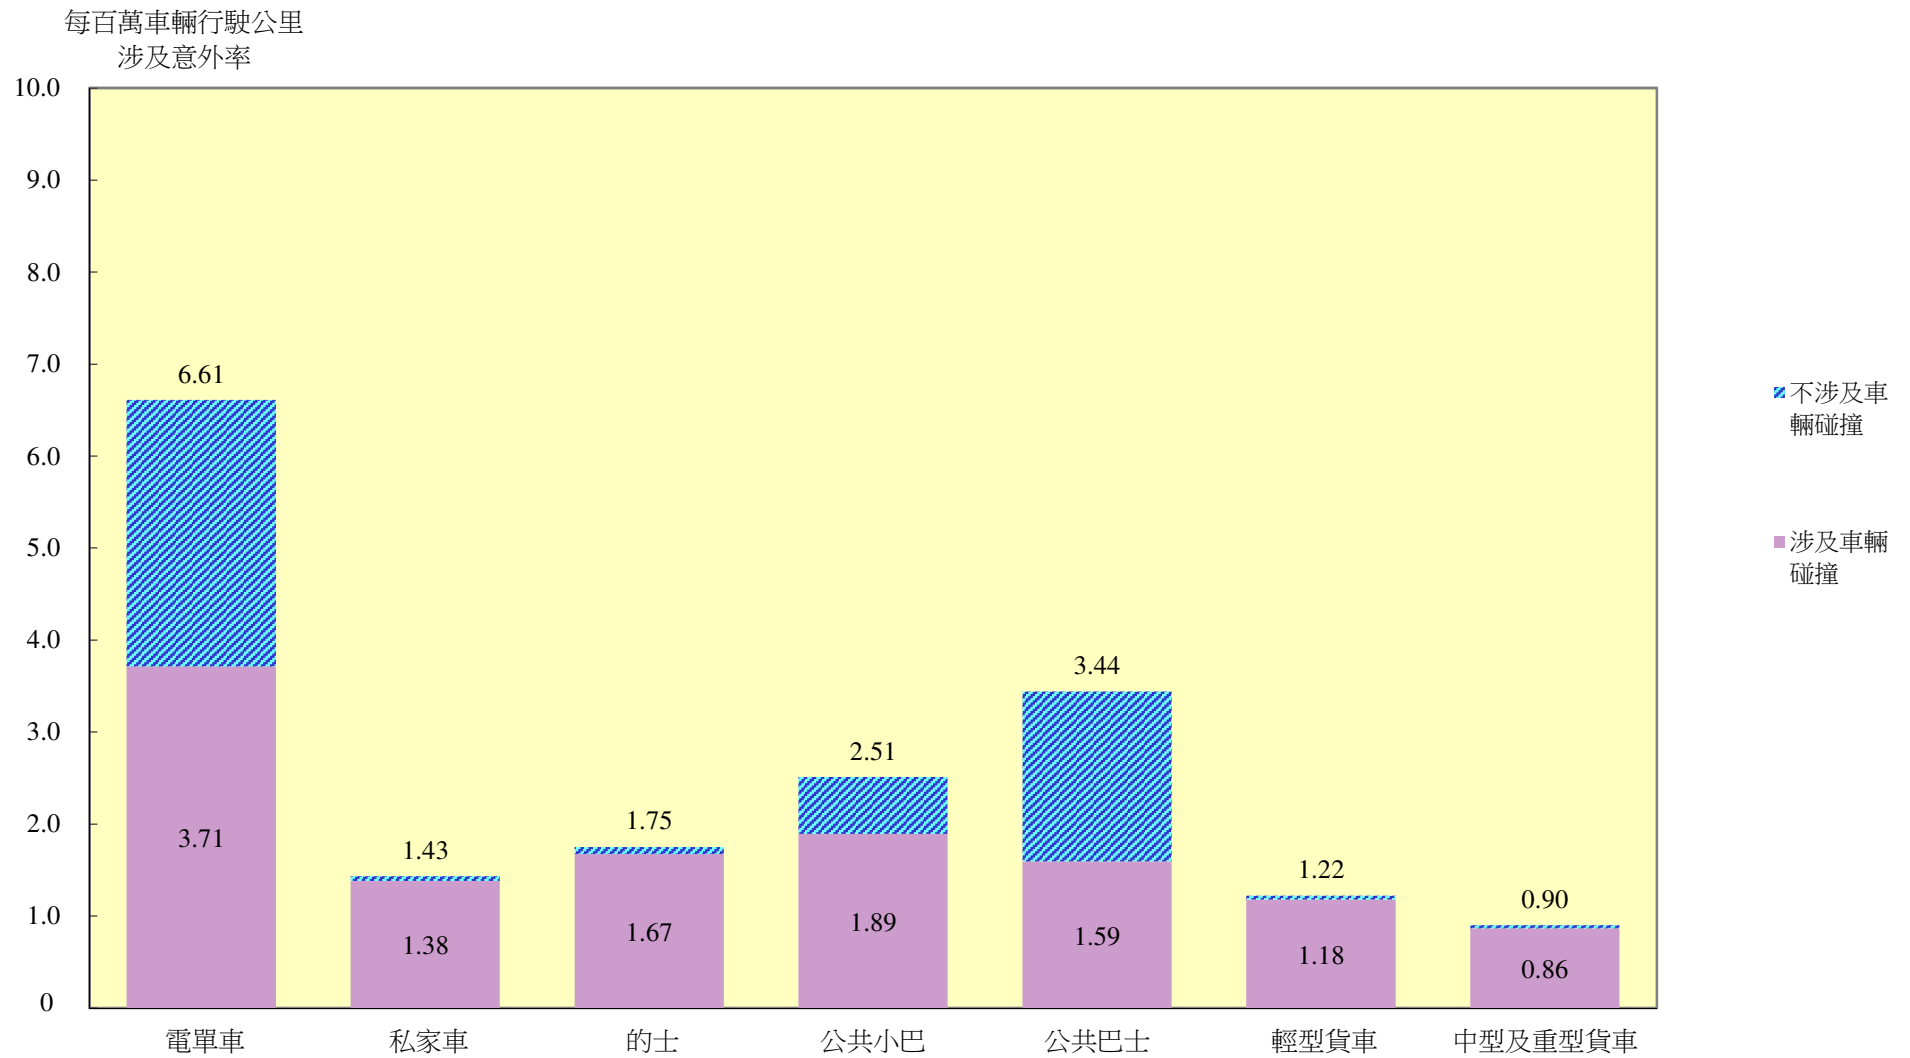

圖B11 - 二零一八年按車輛類別劃分的涉及意外率[^]

[^] 每百萬車輛行駛公里涉及意外率是指同一車輛類別每百萬車輛行駛公里計涉及特定車輛碰撞類別的車輛數目。