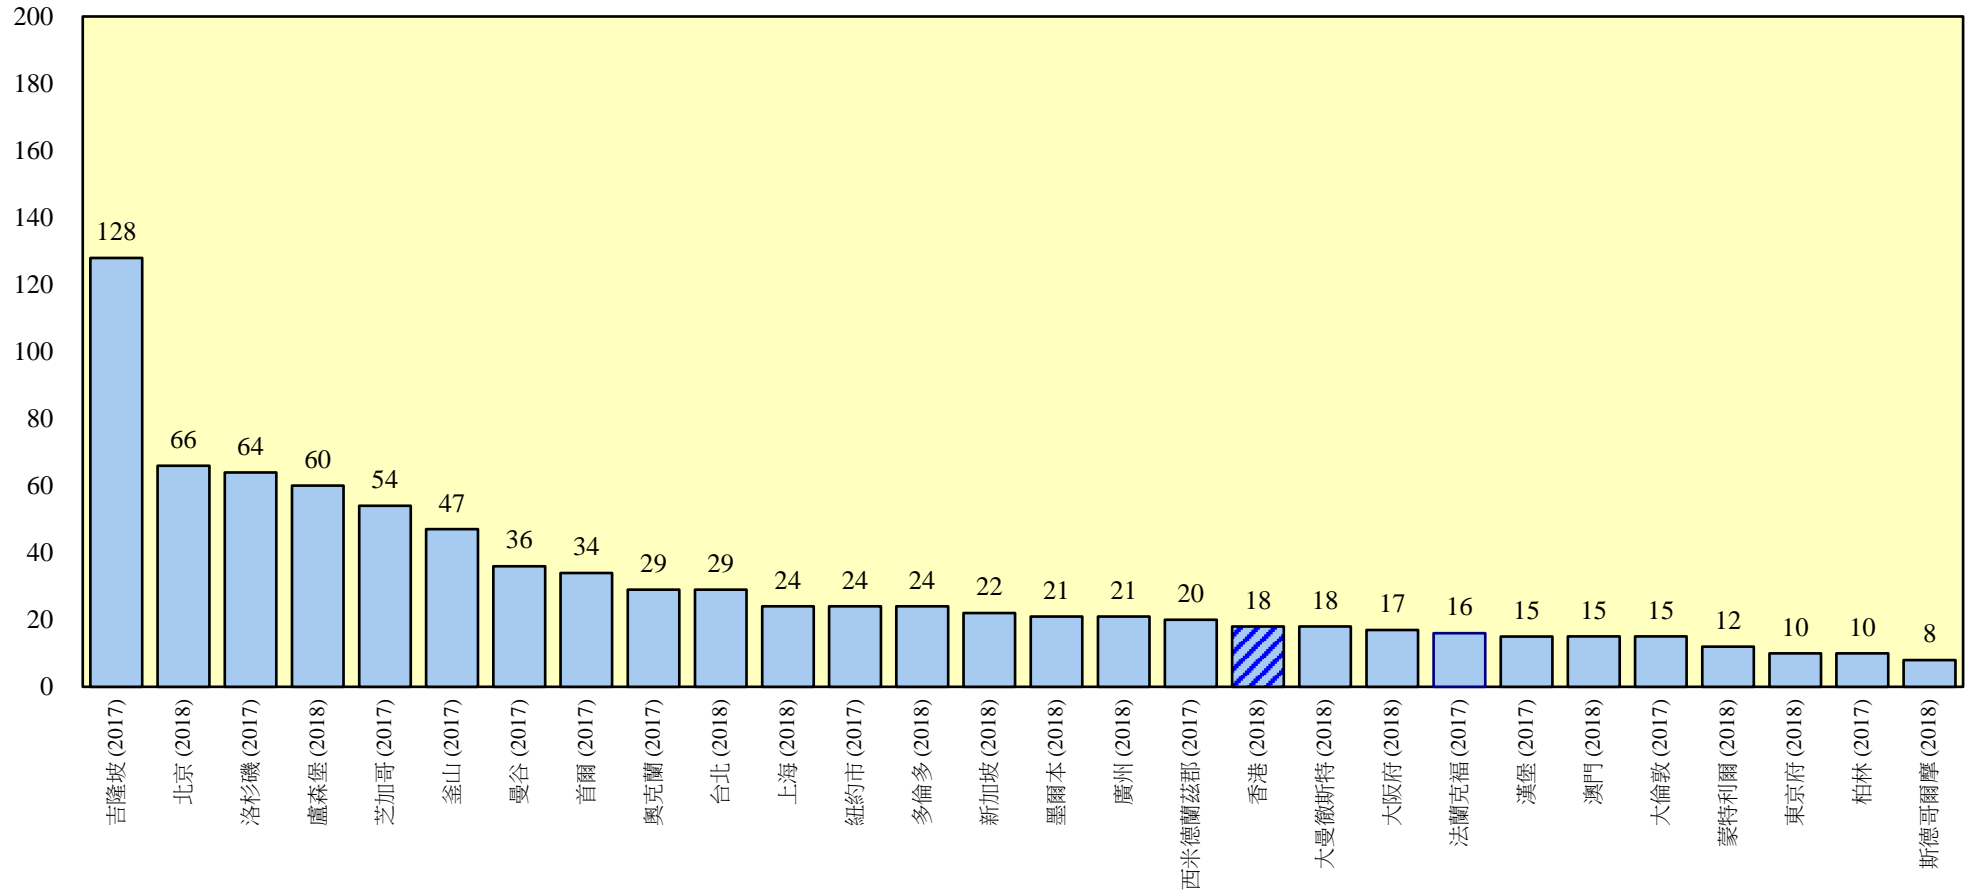

圖A2 - 世界各地城市的道路交通意外死亡率

每百萬人口計的死亡率

城市 / (年份)

資料來源：有關機構的網站。