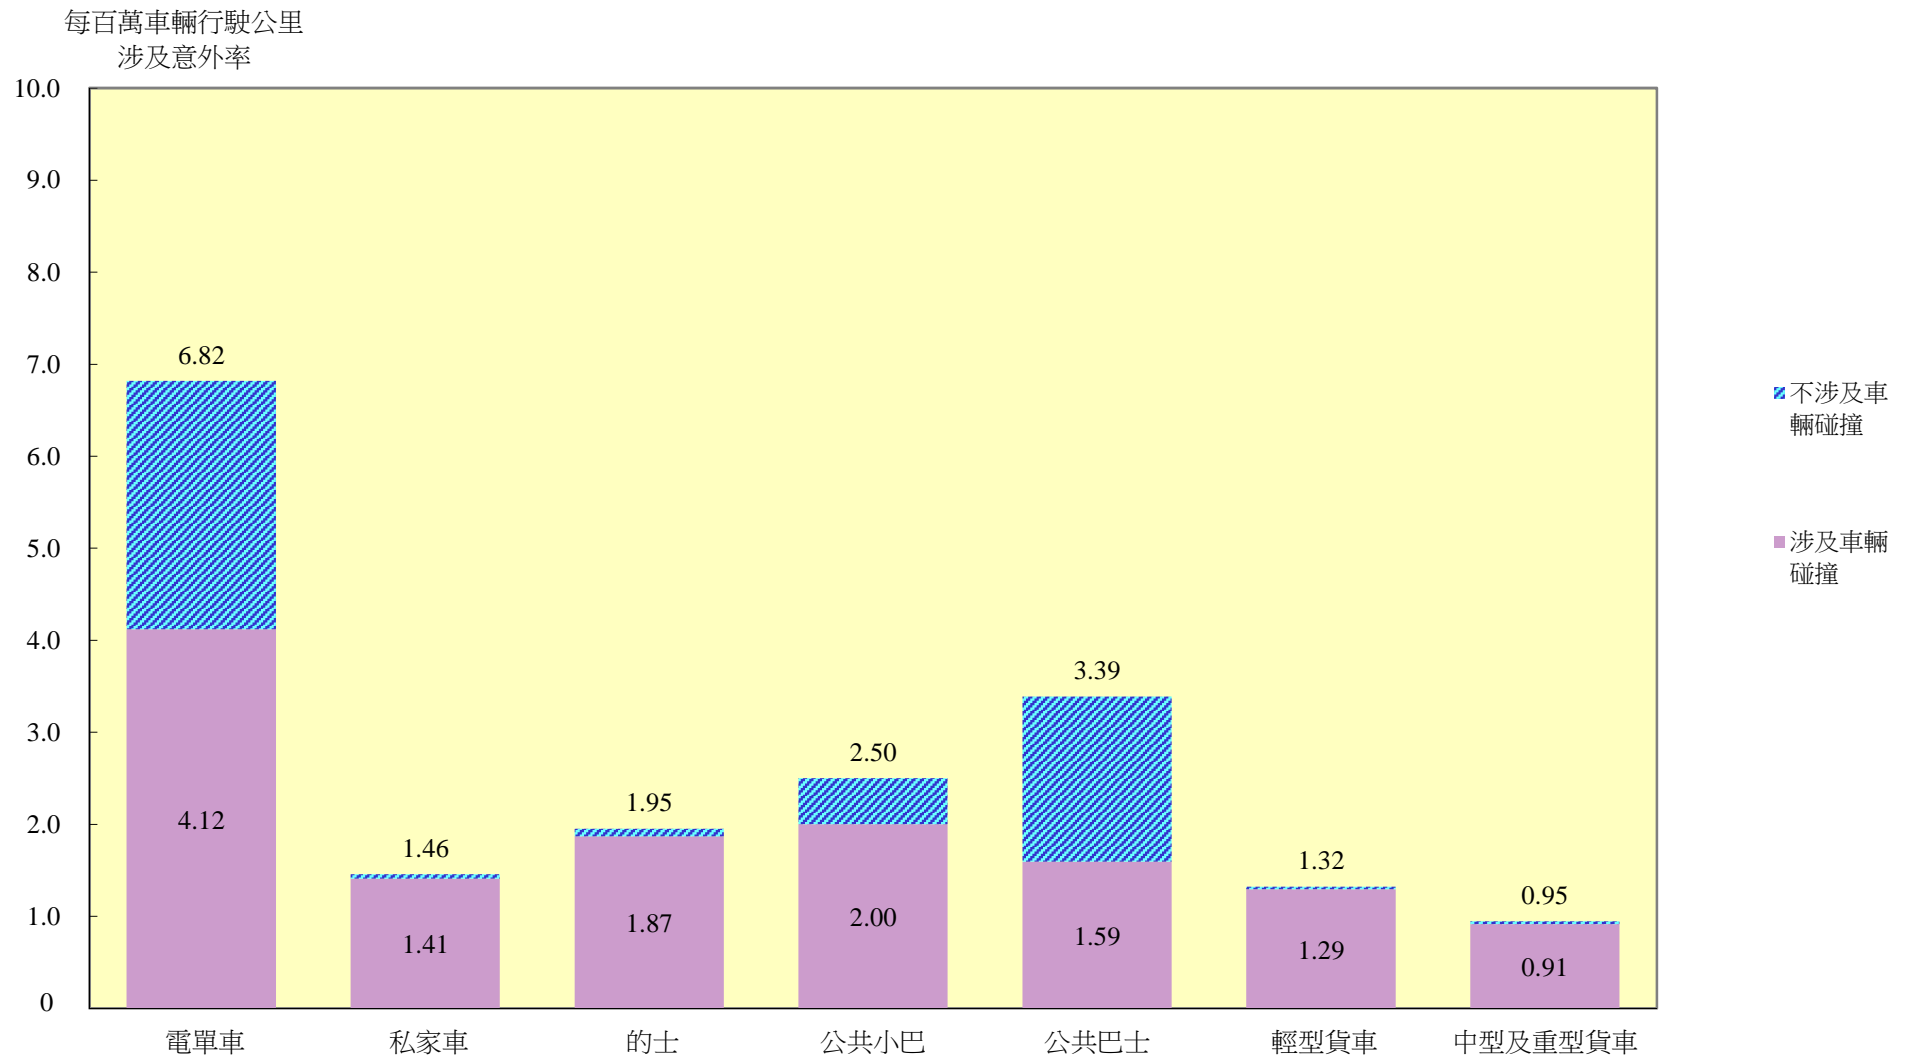

圖B11 - 二零一九年按車輛類別劃分的涉及意外率[^]

[^] 每百萬車輛行駛公里涉及意外率是指同一車輛類別每百萬車輛行駛公里計涉及特定車輛碰撞類別的車輛數目。