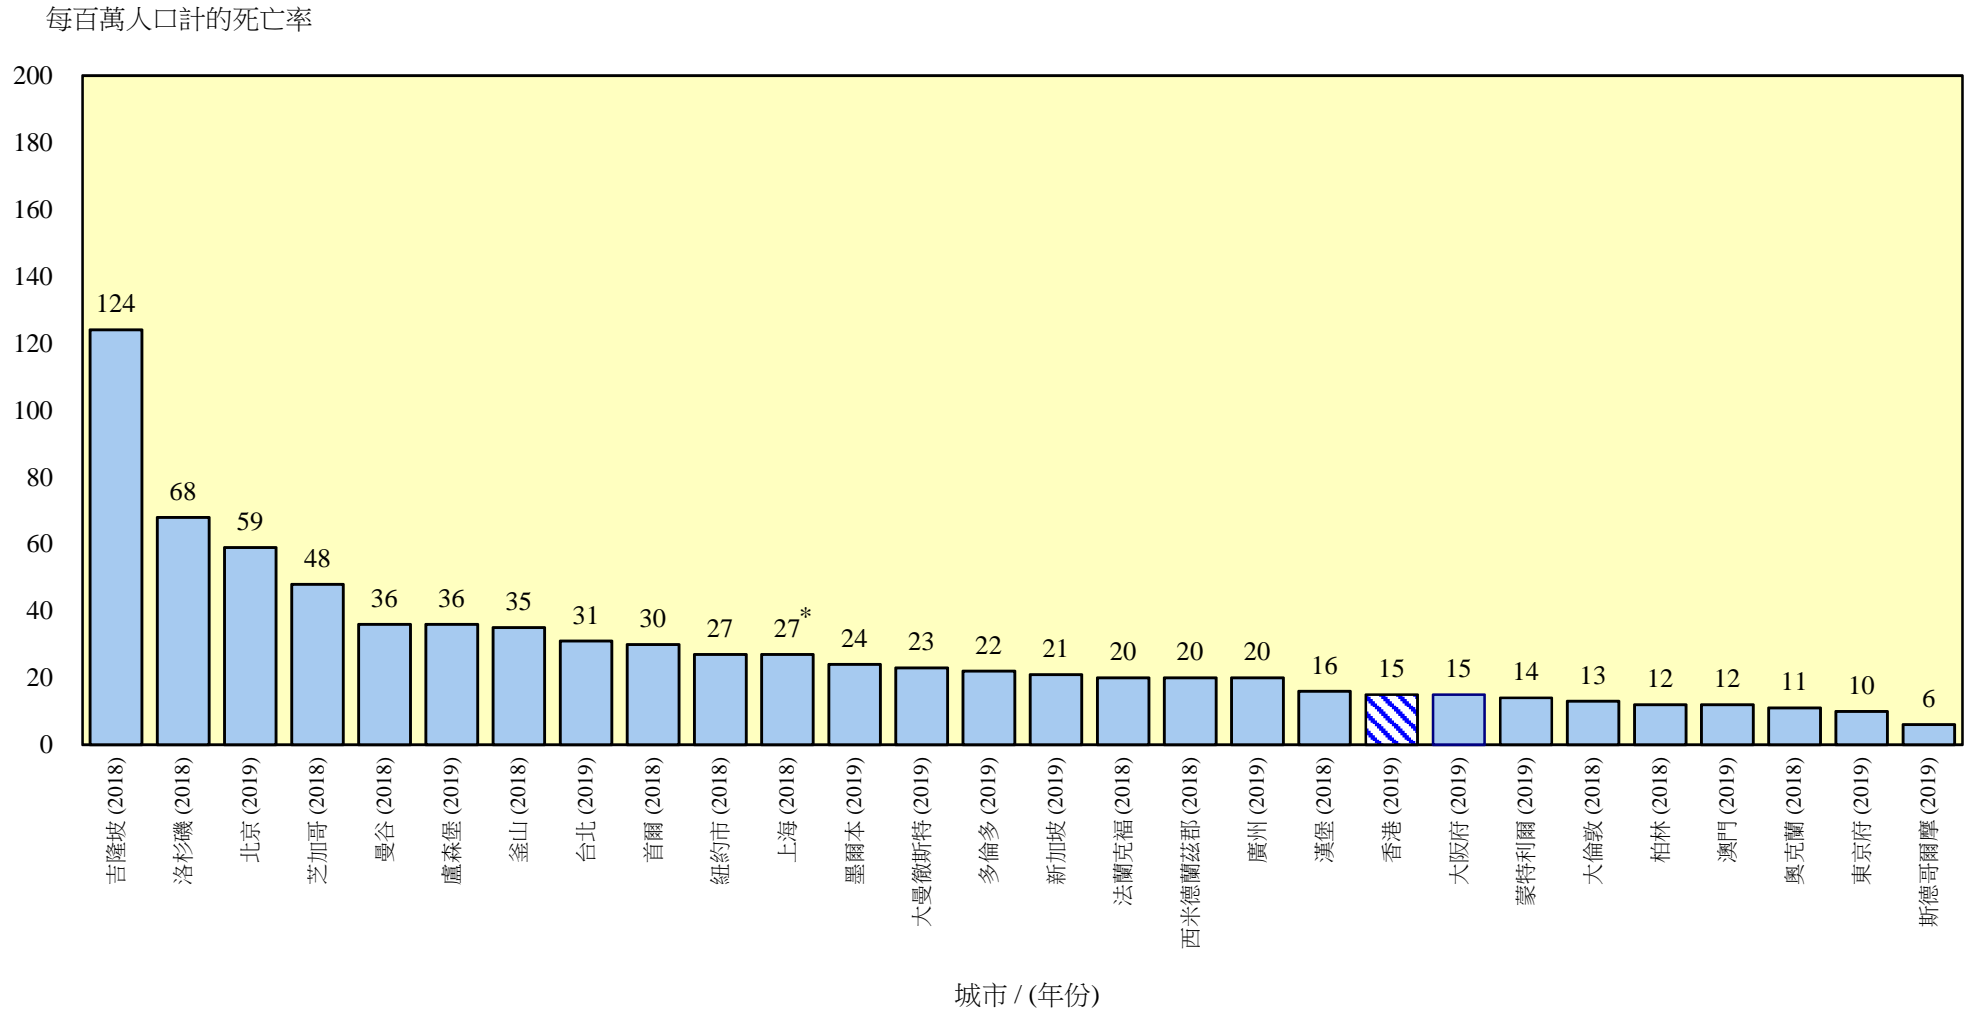

圖A2 - 世界各地城市的道路交通意外死亡率

\* 修訂數字

資料來源：有關機構的網站。