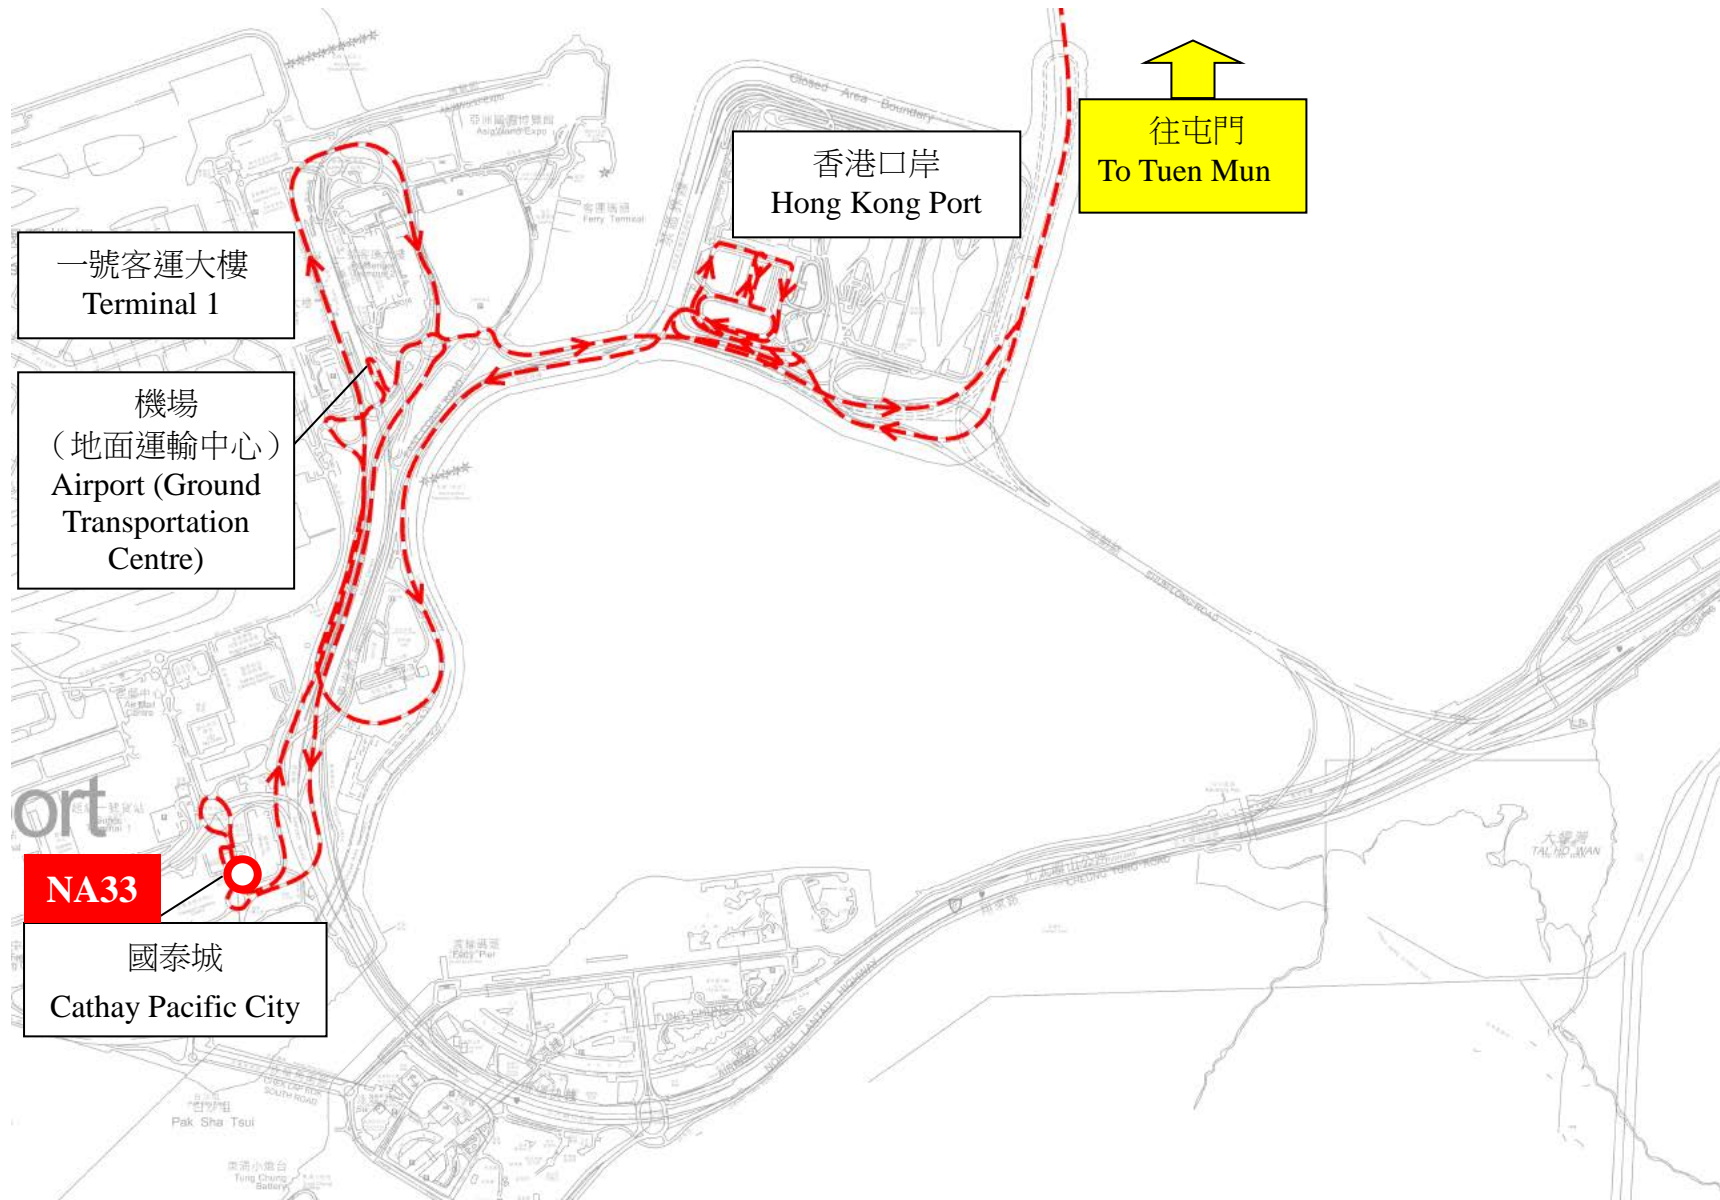

# 改道後第 NA33 號線的行車路線 Routeings of Diverted Route NA33

一號客運大樓  
Terminal 1

機場  
(地面運輸中心)  
Airport (Ground  
Transportation  
Centre)

**NA33**  
國泰城  
Cathay Pacific City

香港口岸  
Hong Kong Port

往屯門  
To Tuen Mun