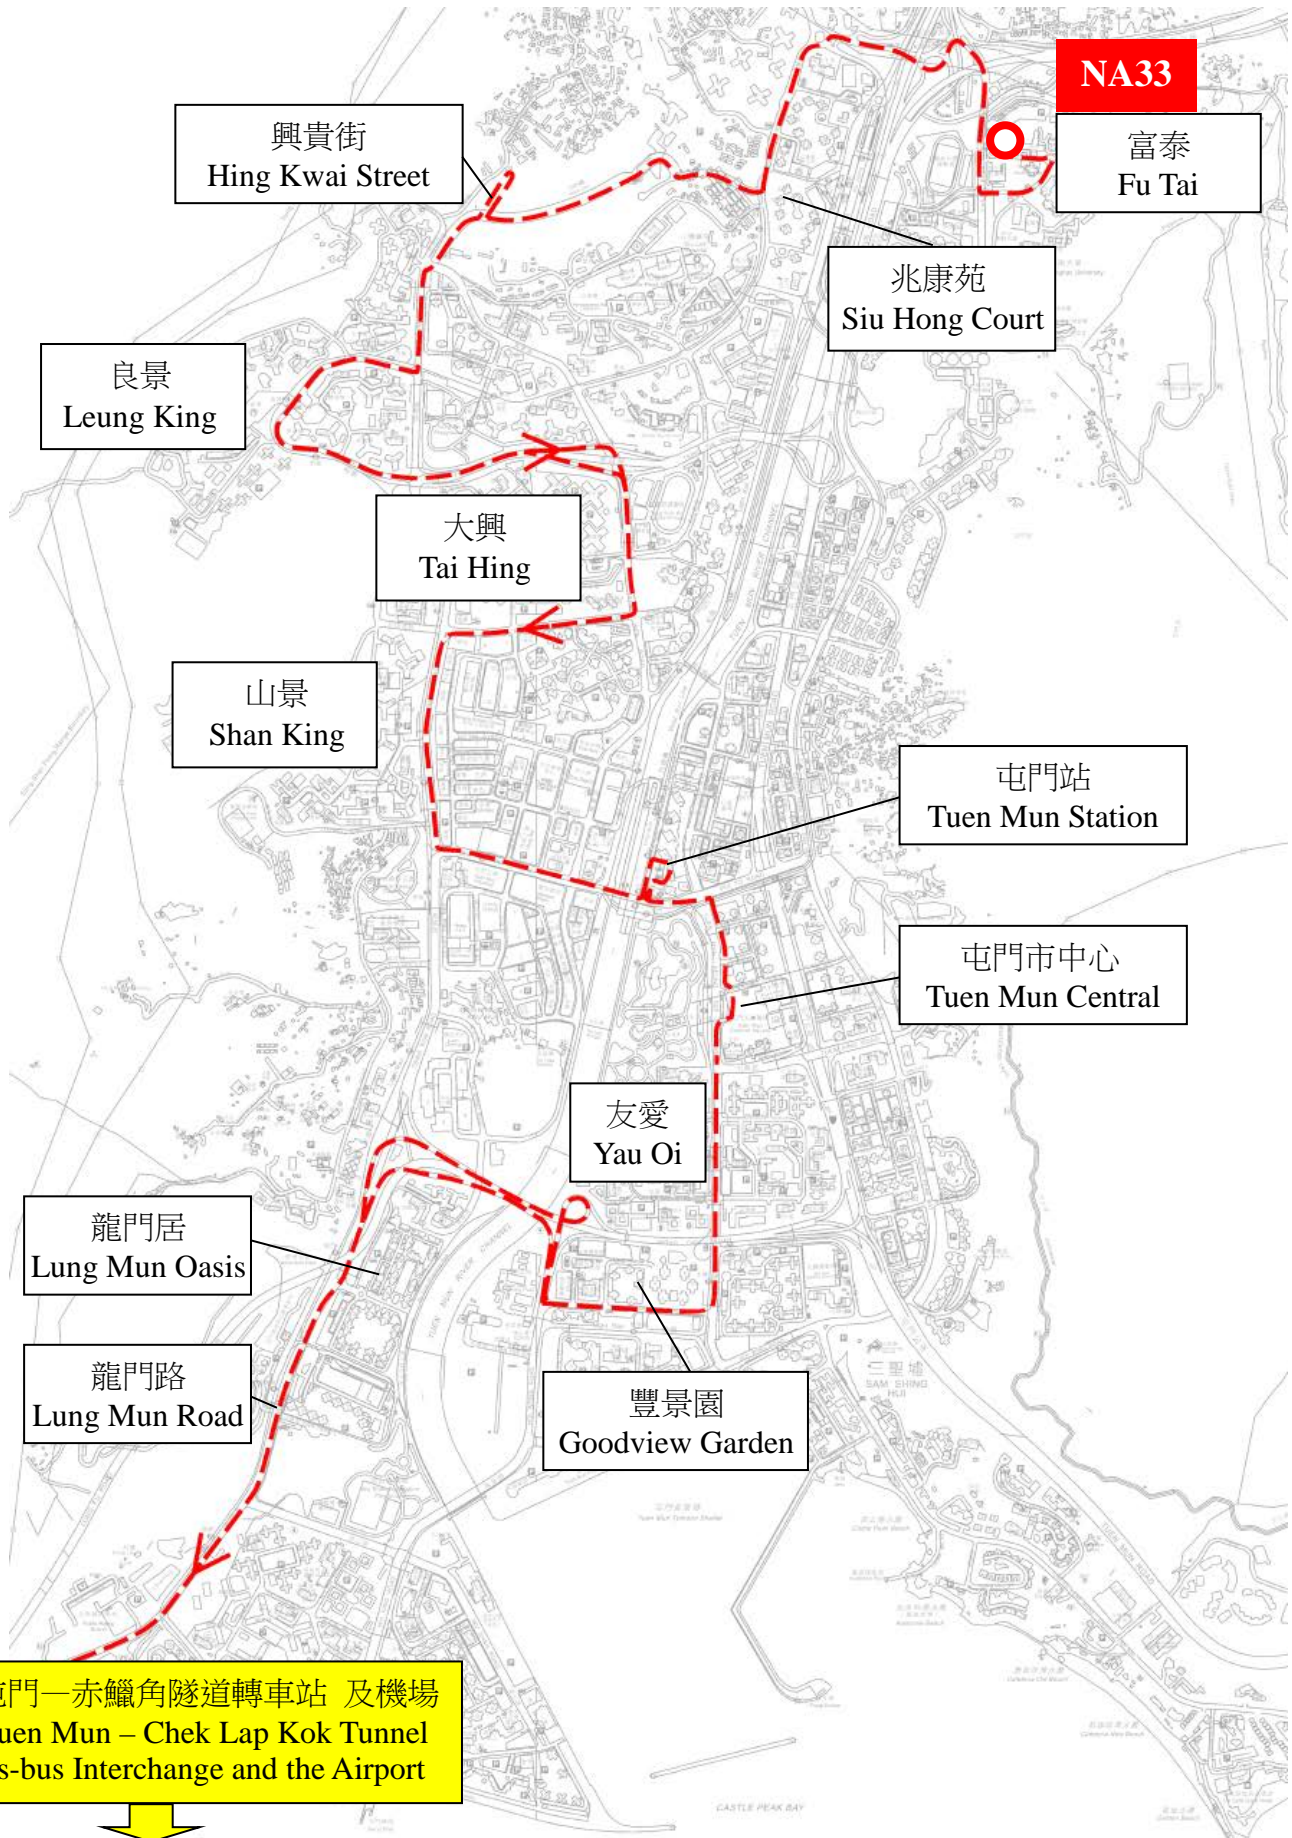

# 改道後第 NA33 號線的行車路線 Routeings of Diverted Route NA33

一號客運大樓  
Terminal 1

機場  
(地面運輸中心)  
Airport (Ground  
Transportation  
Centre)

**NA33**  
國泰城  
Cathay Pacific City

香港口岸  
Hong Kong Port

往屯門  
To Tuen Mun