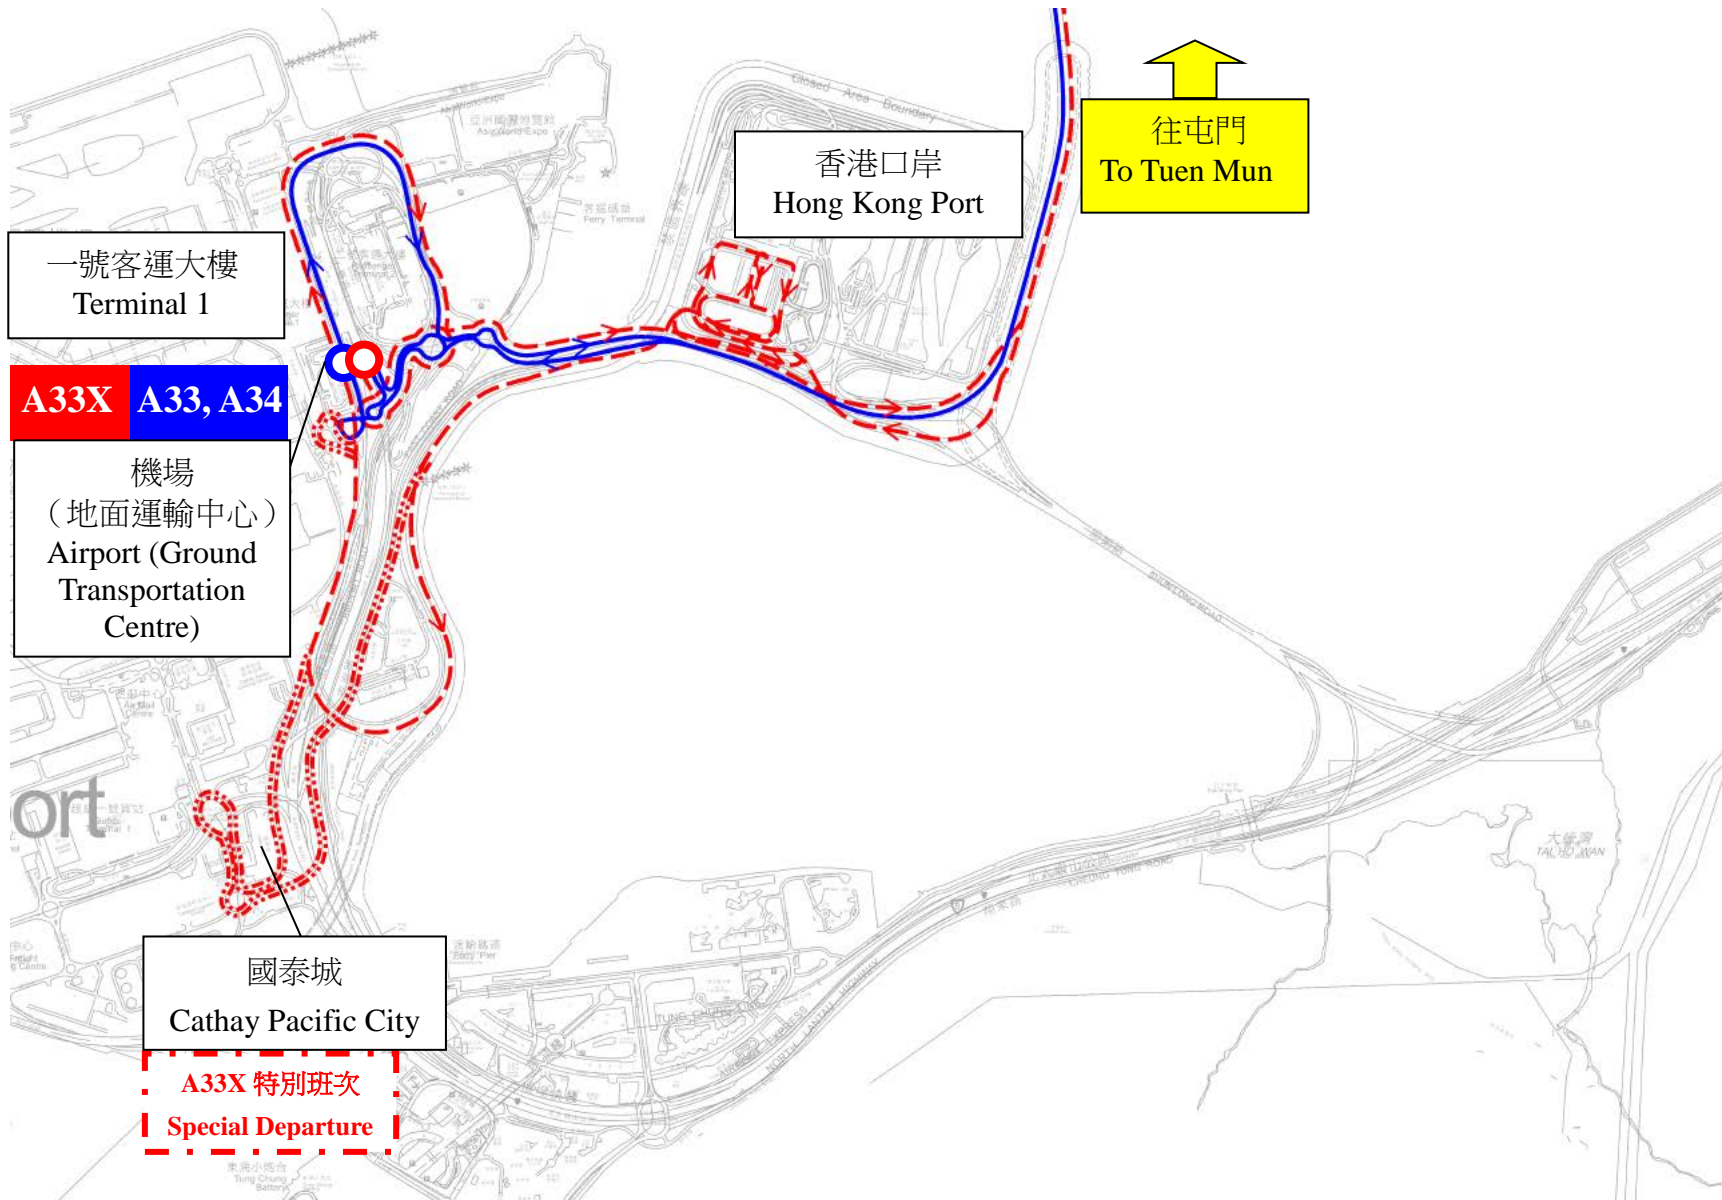

改道後第 A33、A33X 及 A34 號線的行車路線 Routeings of Diverted Routes A33, A33X and A34

一號客運大樓
Terminal 1

A33X A33, A34

機場
(地面運輸中心)
Airport (Ground
Transportation
Centre)

國泰城
Cathay Pacific City

A33X 特別班次
Special Departure

香港口岸
Hong Kong Port

往屯門
To Tuen Mun