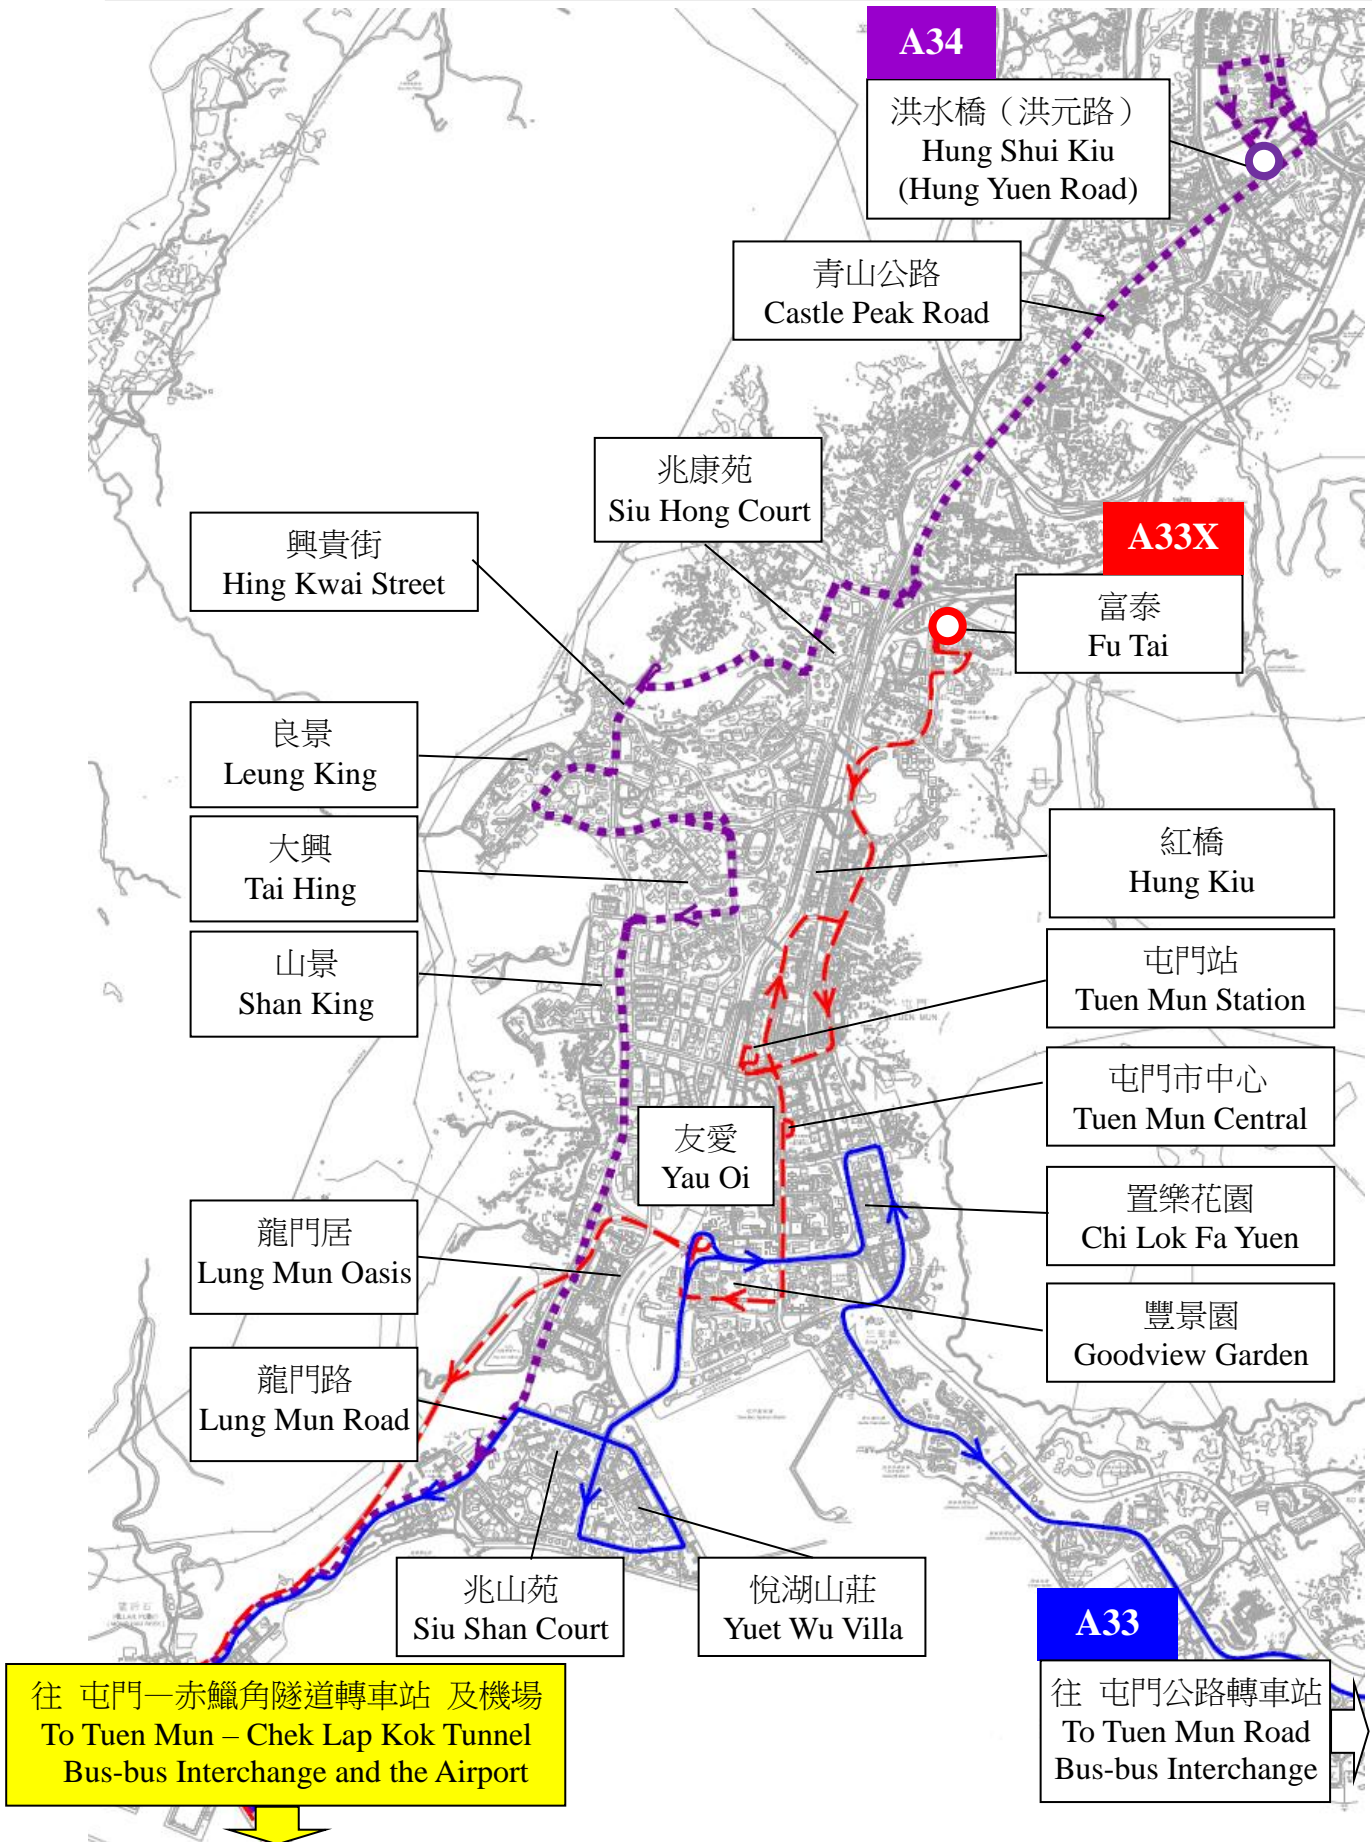

改道後第 A33、A33X 及 A34 號線的行車路線 Routeings of Diverted Routes A33, A33X and A34

一號客運大樓
Terminal 1

A33X A33, A34

機場
(地面運輸中心)
Airport (Ground
Transportation
Centre)

國泰城
Cathay Pacific City

A33X 特別班次
Special Departure

香港口岸
Hong Kong Port

往屯門
To Tuen Mun