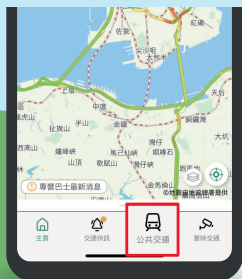

小巴資訊新功能

掌握班次助出行

為方便乘客計劃行程，運輸署推出專線小巴實時到站資訊系統。乘客只需三個步驟，便可透過全新版「香港出行易」流動應用程式查閱未來三班專線小巴的預計到站時間。

運輸署已於2020年12月起分階段發放專線小巴實時到站資訊，以期於2022年全面覆蓋所有專線小巴路線。乘客可瀏覽運輸署網頁(www.td.gov.hk)，查閱現時已覆蓋的專線小巴路線。

第1步

在下方選擇
「公共交通」

第2步

選擇「全港路線」及
「專線小巴」，輸入路線號碼

第3步

選擇站點以顯示
預計到站時間

輕鬆查閱小巴預計到站時間

下載「香港出行易」
流動應用程式 體驗全新功能

Powered by **HKT**