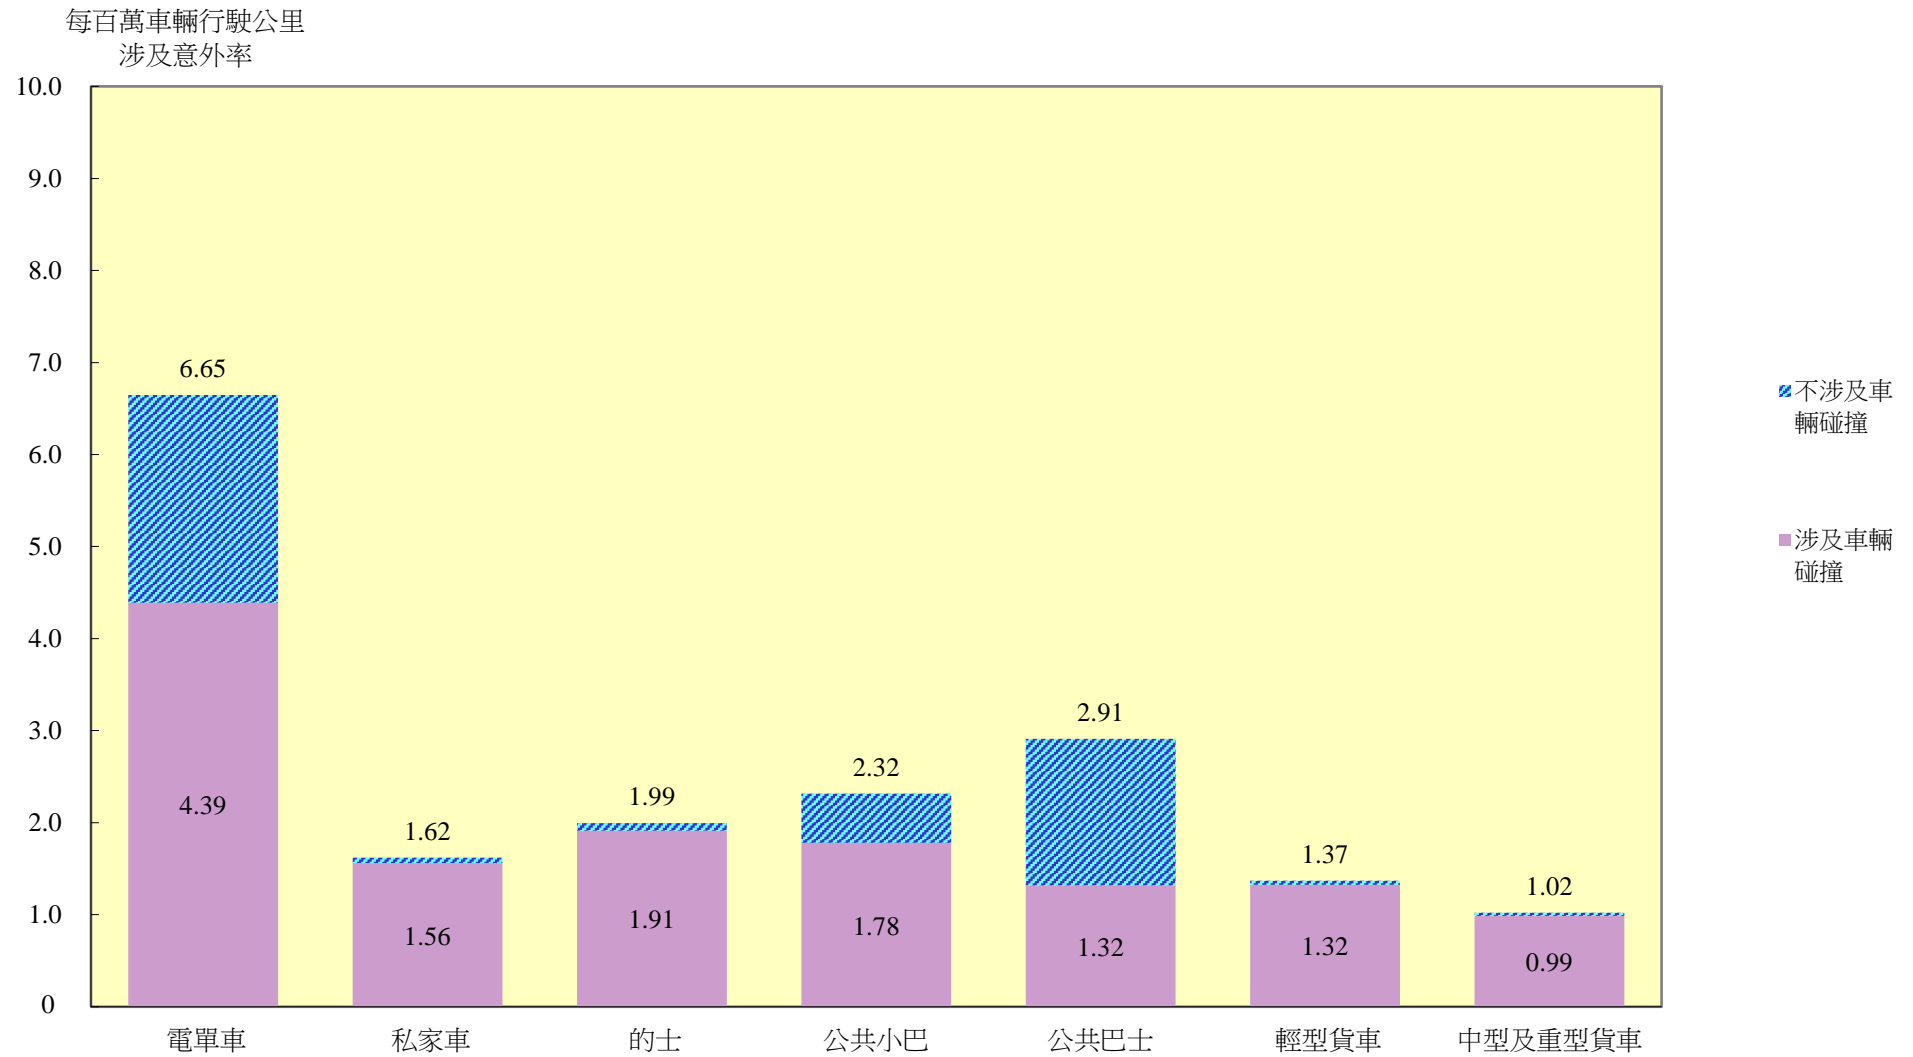

圖B11 - 二零二一年按車輛類別劃分的涉及意外率[^]

[^] 每百萬車輛行駛公里涉及意外率是指同一車輛類別每百萬車輛行駛公里計涉及特定車輛碰撞類別的車輛數目。