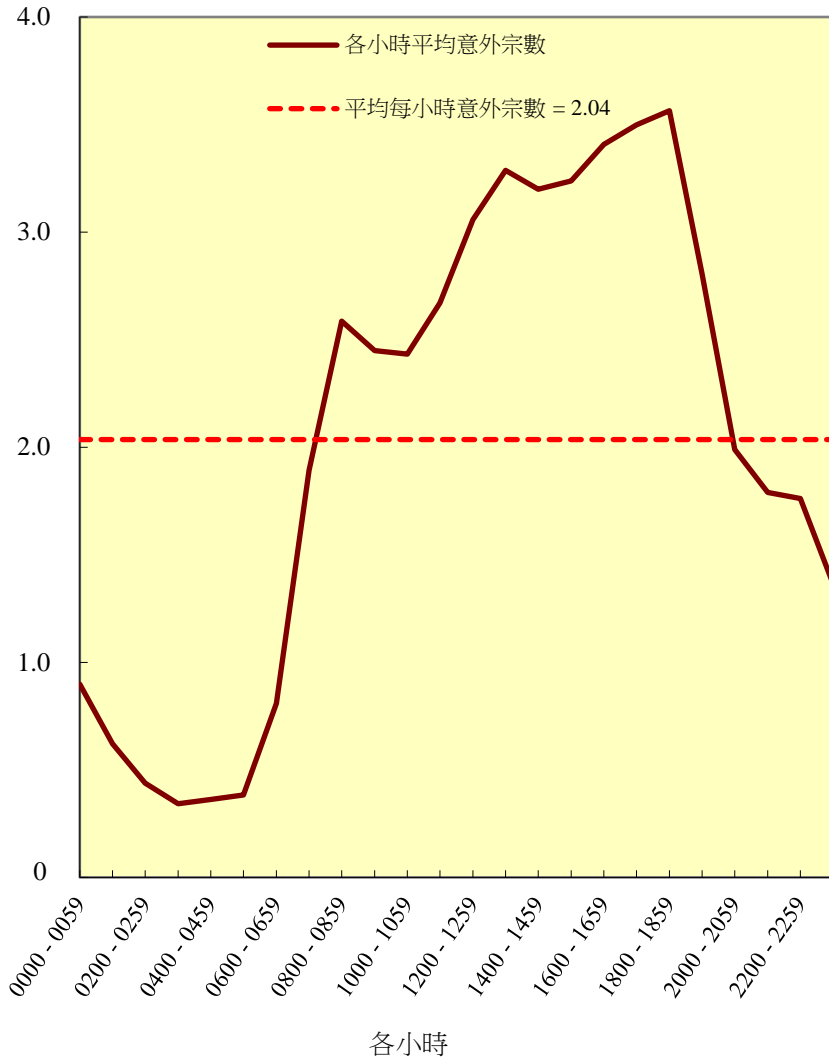

圖B9 - 二零二一年按各小時及各天劃分的道路交通意外平均宗數

意外宗數

意外宗數