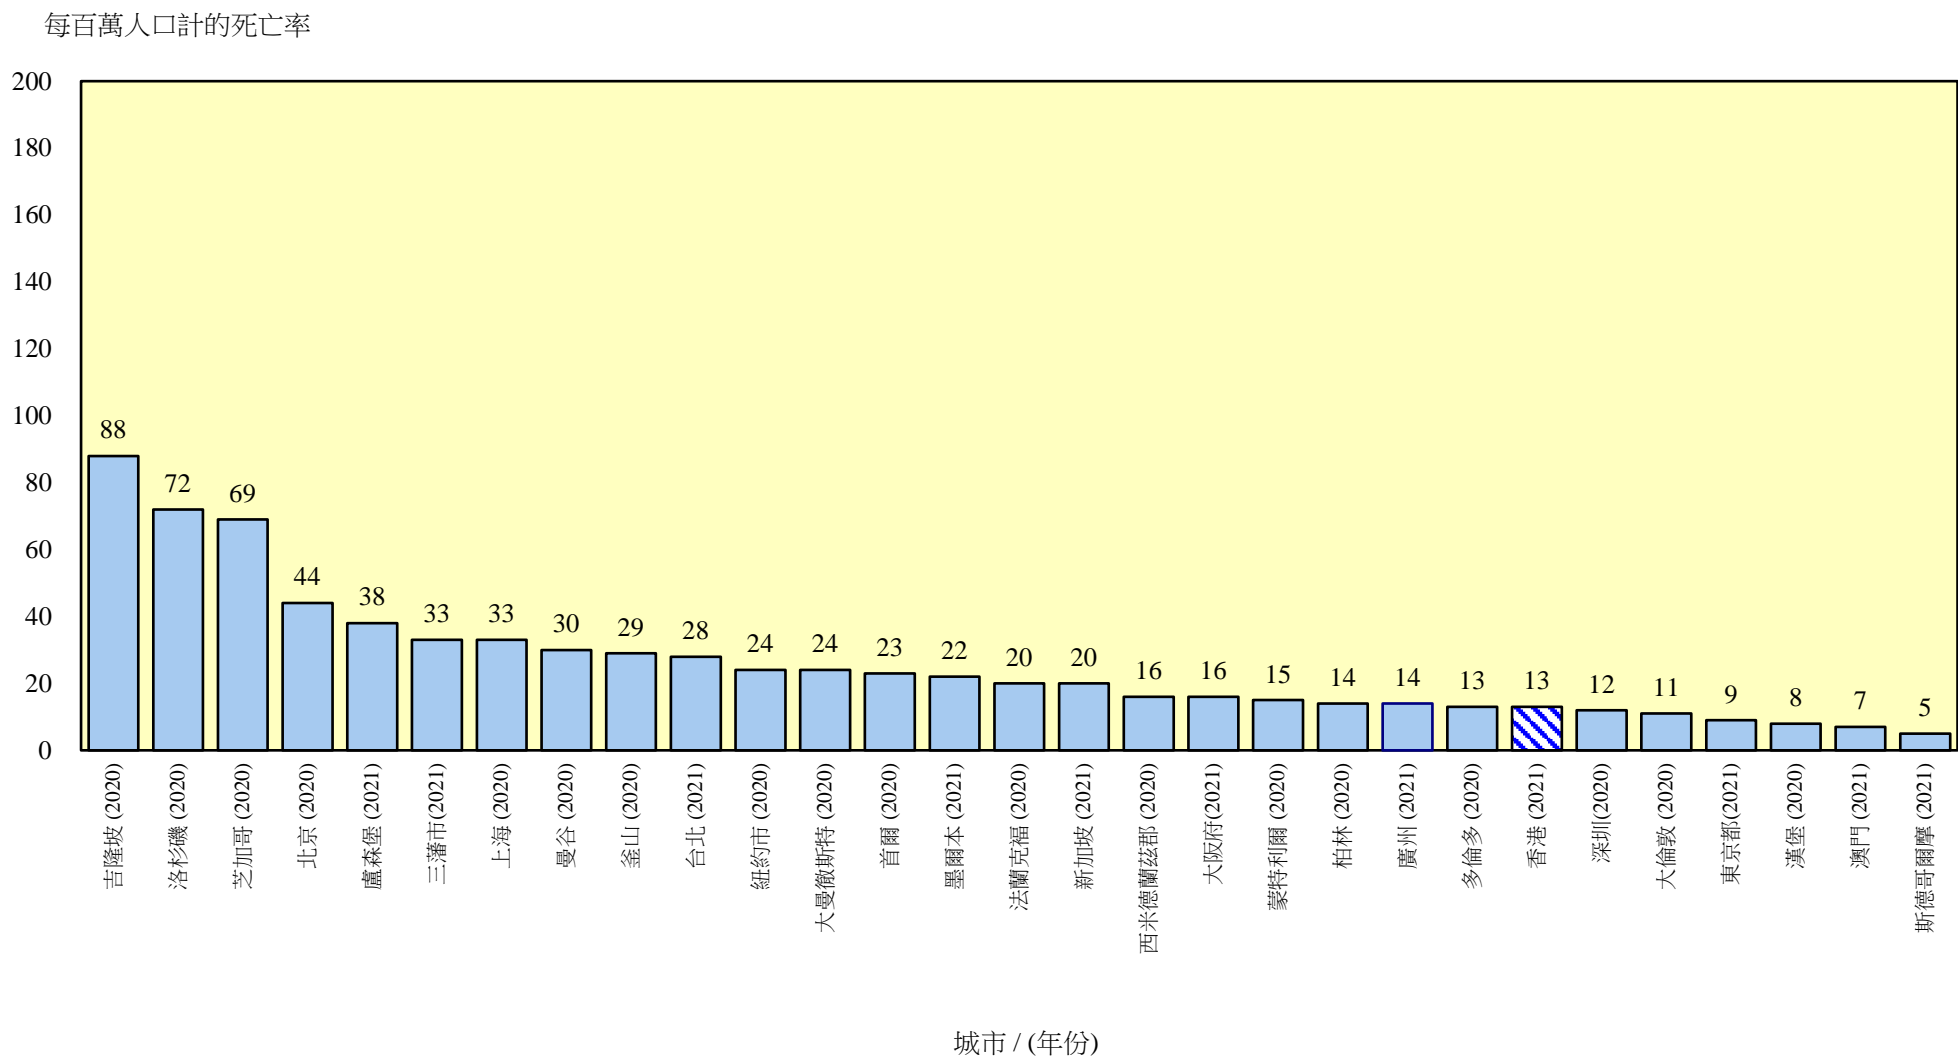

圖A2 - 世界各地城市的道路交通意外死亡率

資料來源：有關機構的網站。