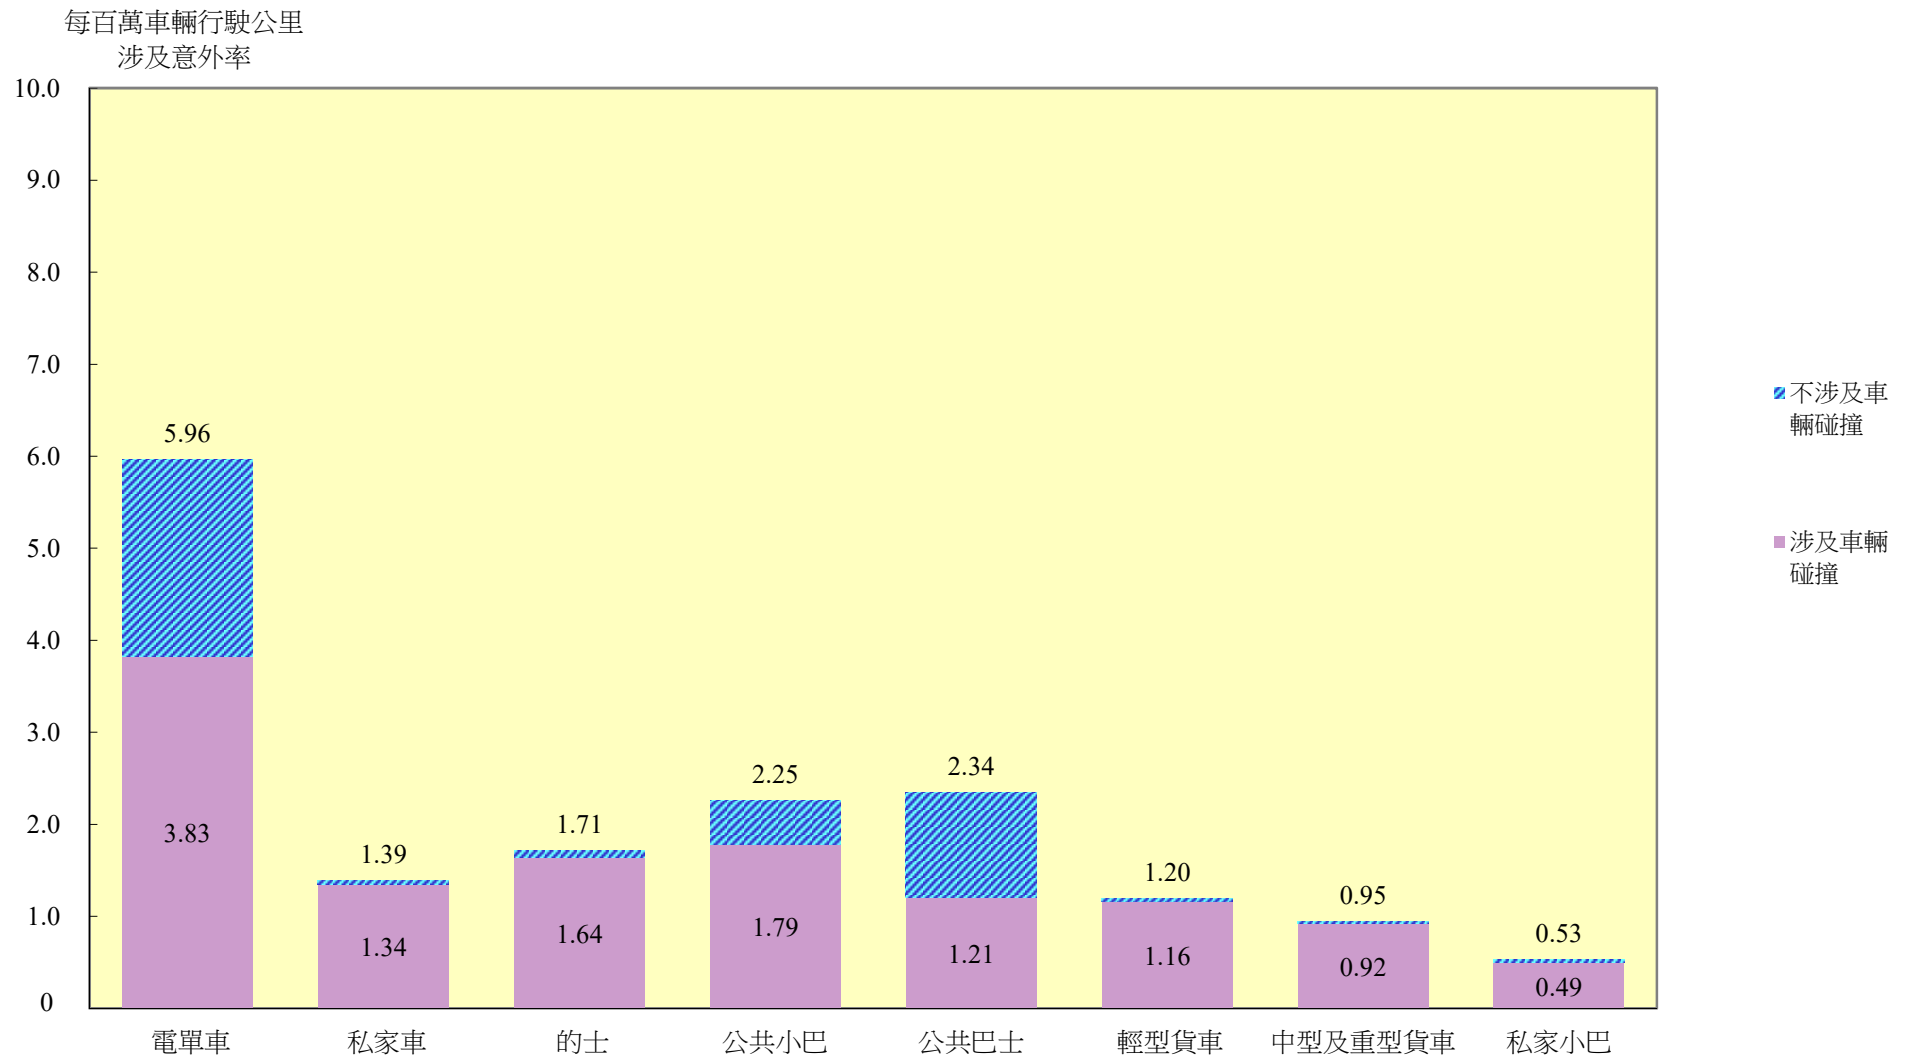

圖B11 - 二零二二年按車輛類別劃分的涉及意外率[^]

[^] 每百萬車輛行駛公里涉及意外率是指同一車輛類別每百萬車輛行駛公里計涉及特定車輛碰撞類別的車輛數目。