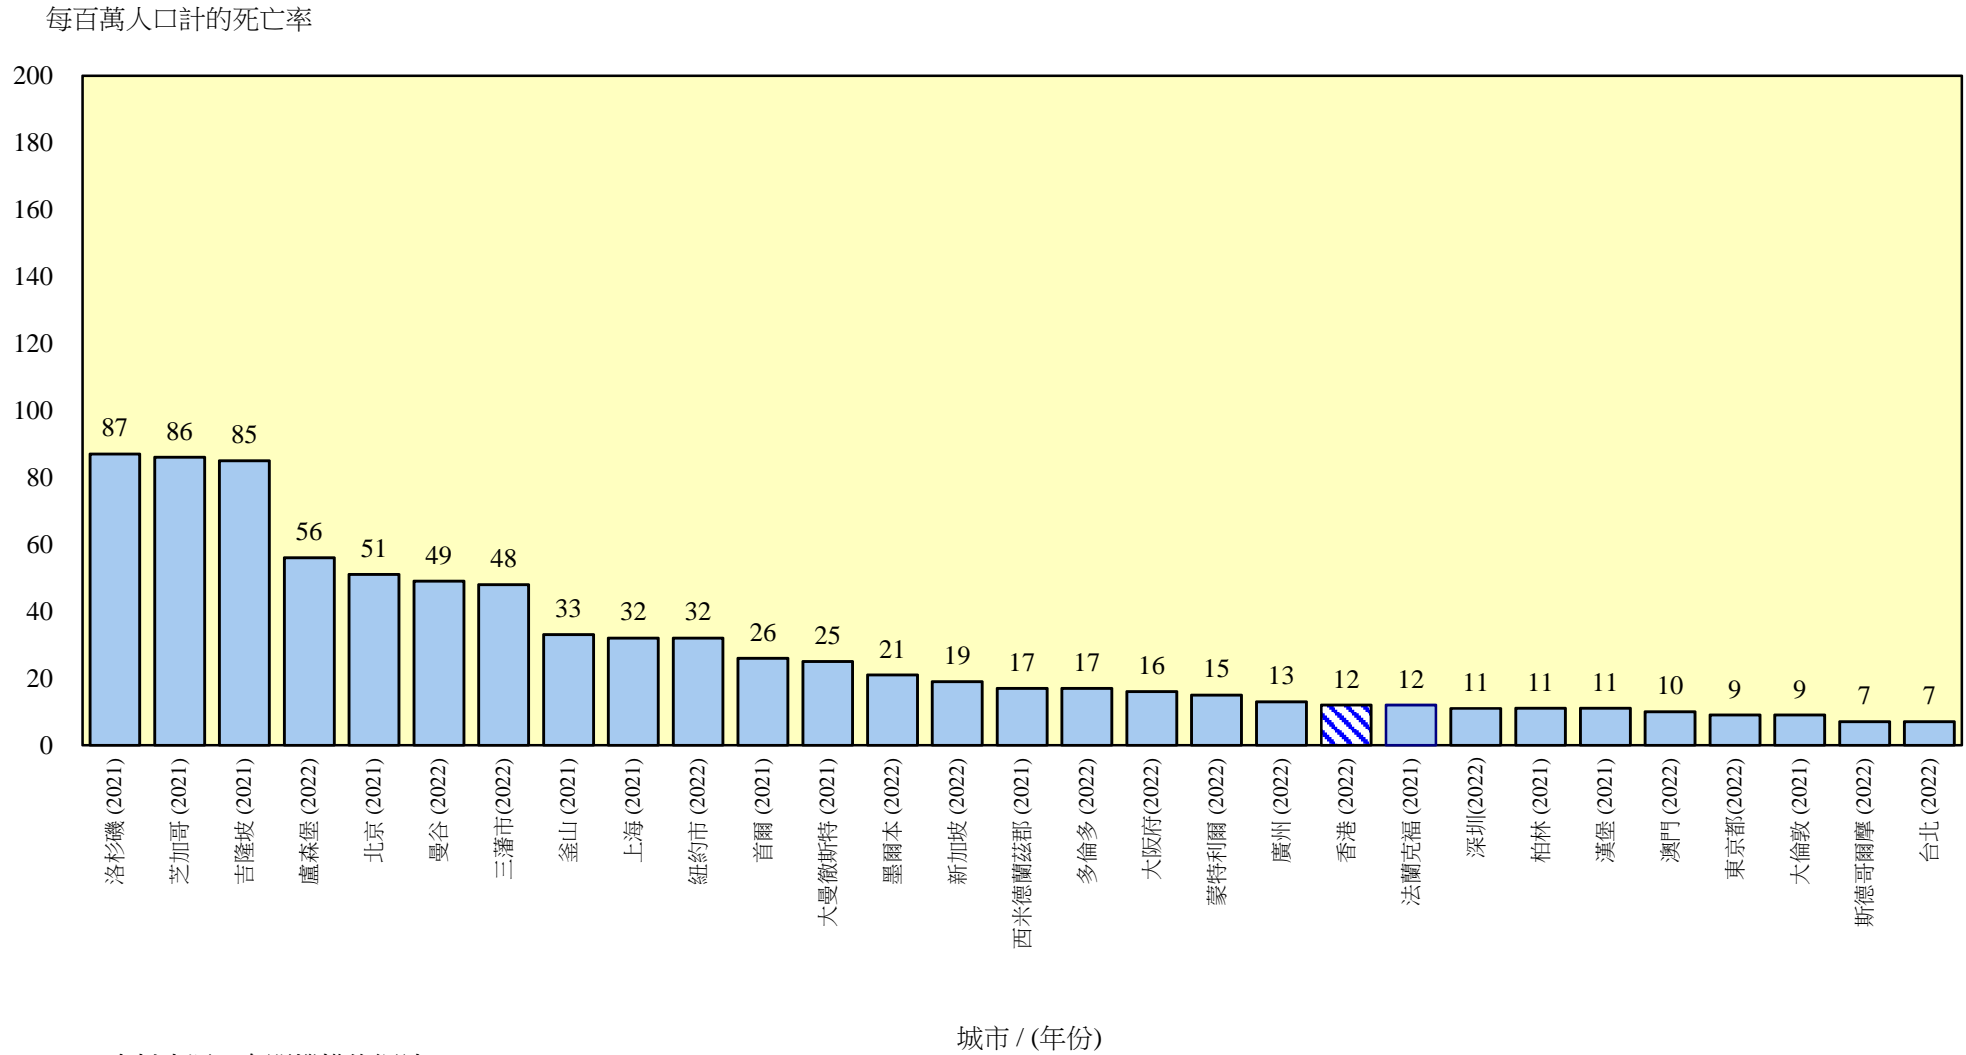

圖A2 - 世界各地城市的道路交通意外死亡率

資料來源：有關機構的網站。