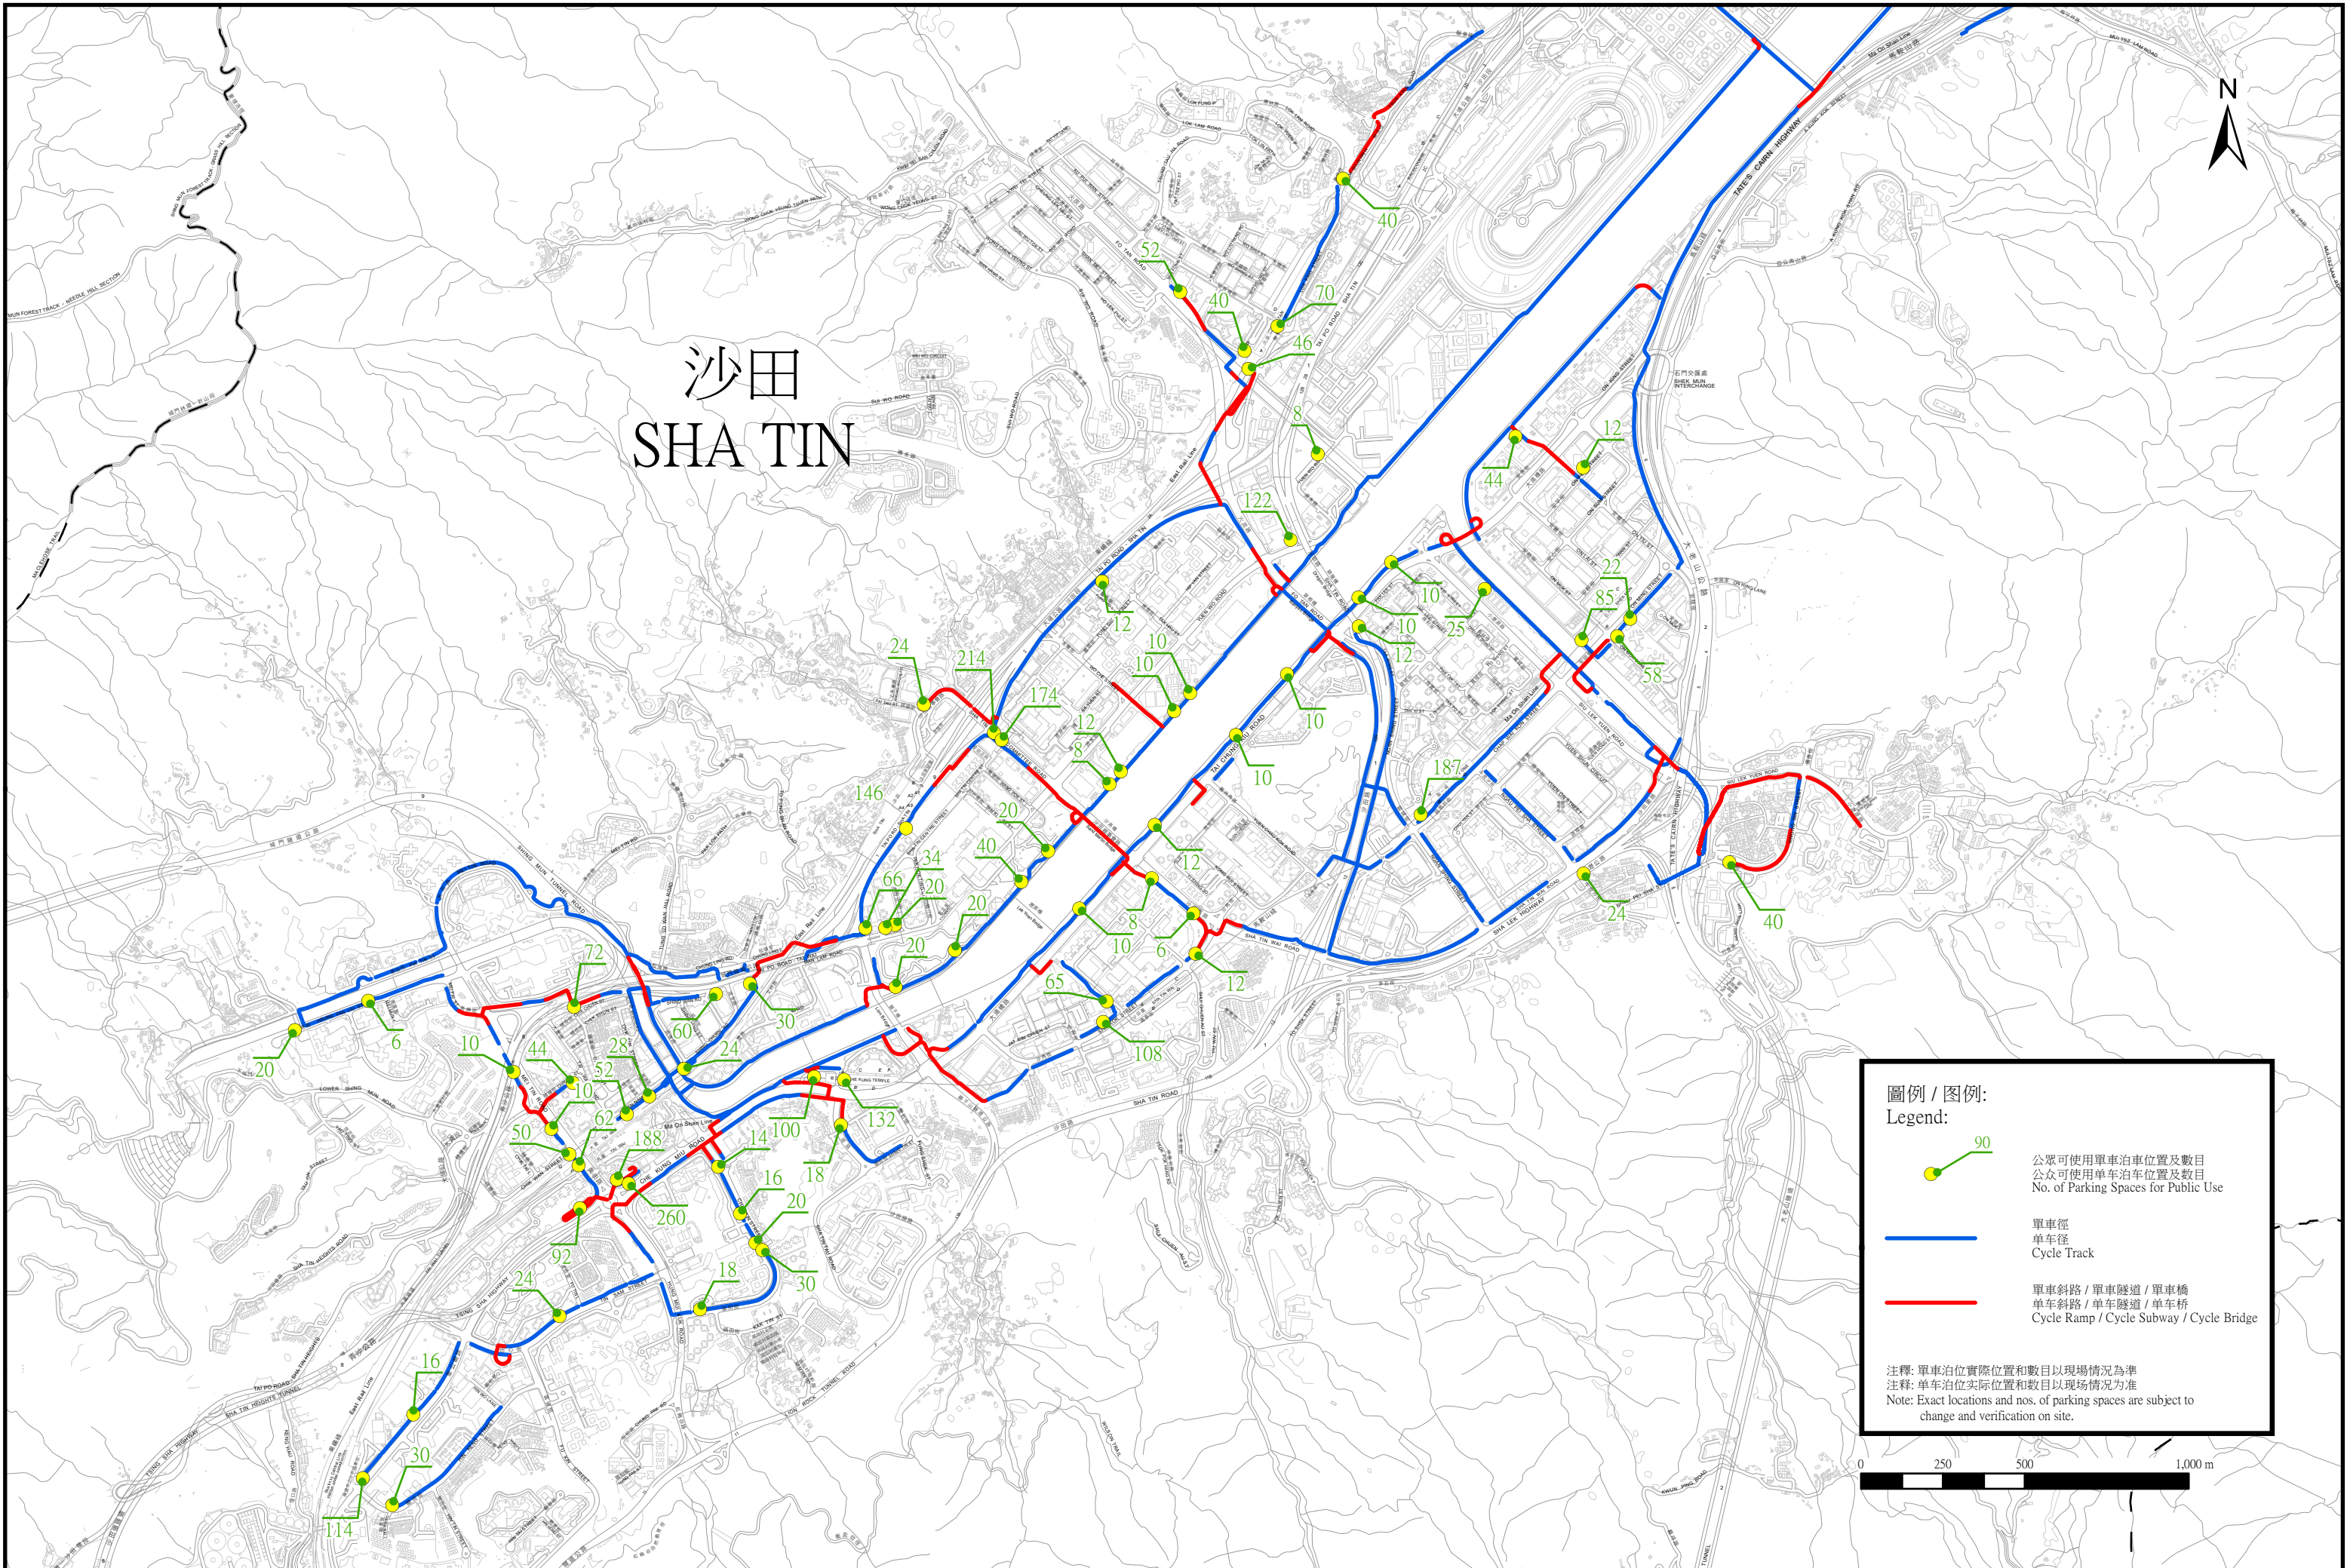

沙田 SHA TIN

圖例 / 图例:
Legend:

-  公眾可使用單車泊車位置及數目
公众可使用单车泊车位置及数目
No. of Parking Spaces for Public Use
-  單車徑
单车径
Cycle Track
-  單車斜路 / 單車隧道 / 單車橋
单车斜路 / 单车隧道 / 单车桥
Cycle Ramp / Cycle Subway / Cycle Bridge

注釋: 單車泊位實際位置和數目以現場情況為準
 注釋: 单车泊位实际位置和数目以现场情况为准
 Note: Exact locations and nos. of parking spaces are subject to change and verification on site.