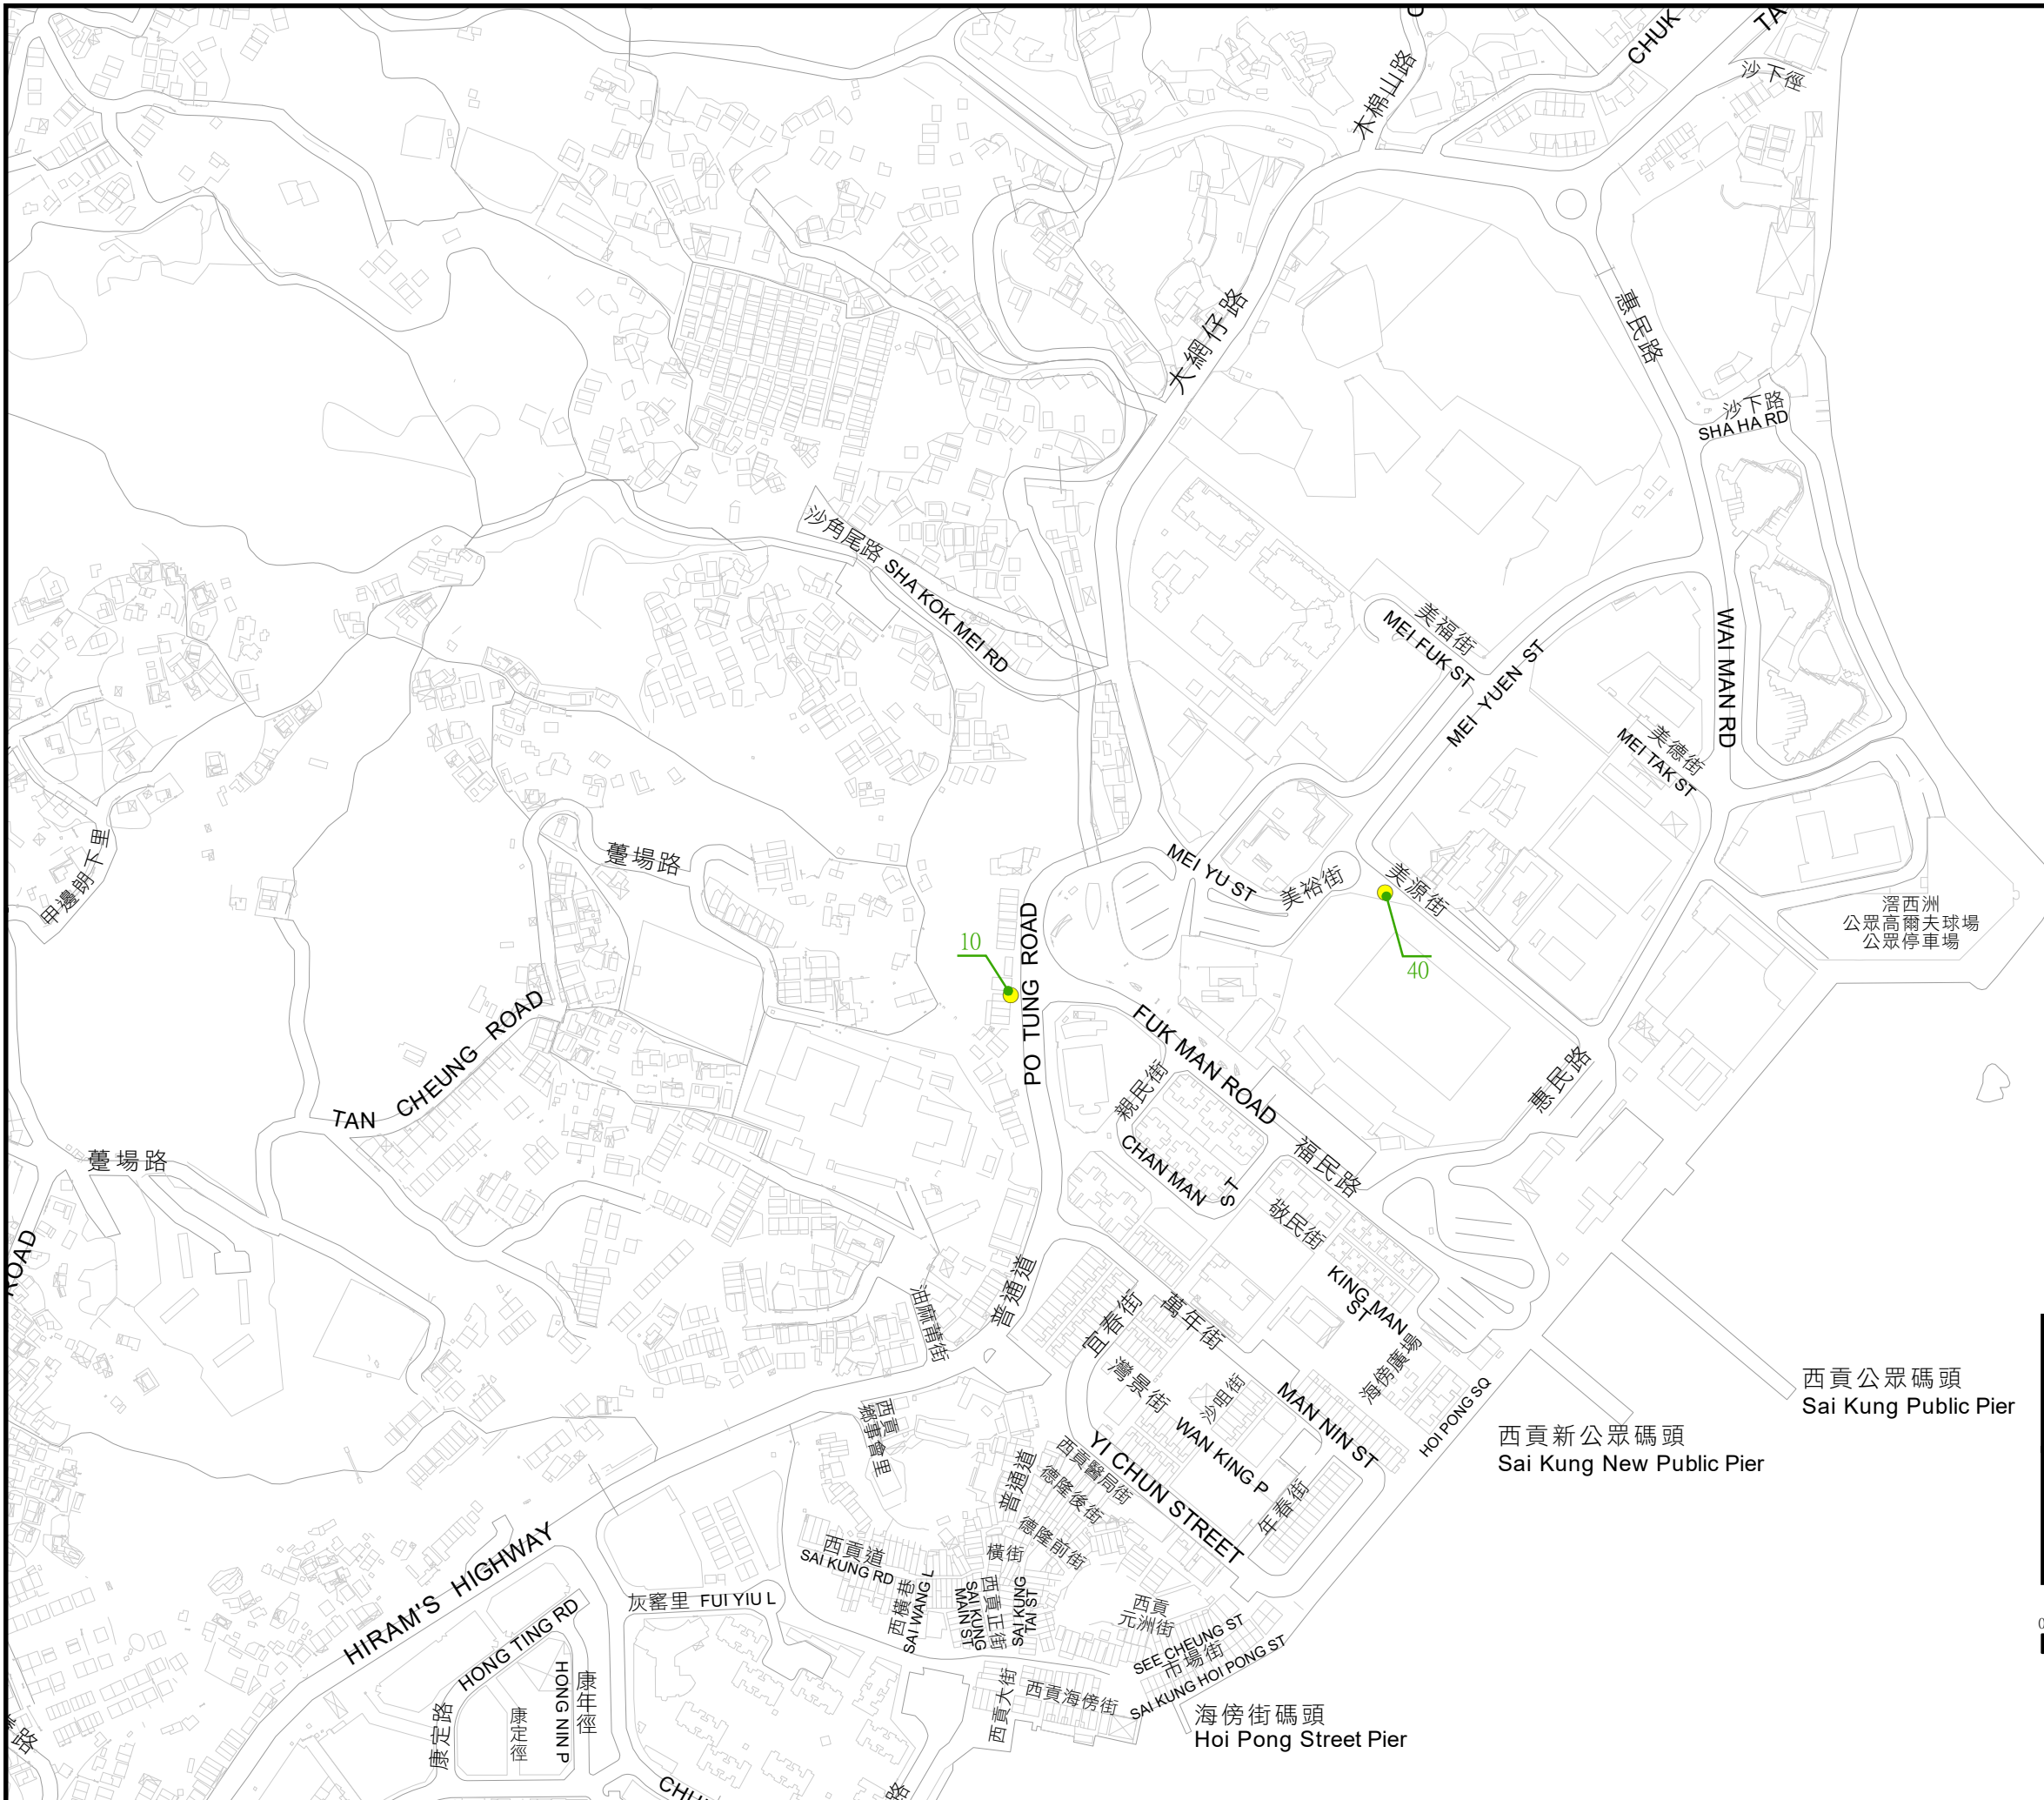

# 西貢 SAI KUNG

潛西洲  
公眾高爾夫球場  
公眾停車場

西貢公眾碼頭  
Sai Kung Public Pier

西貢新公眾碼頭  
Sai Kung New Public Pier

海傍街碼頭  
Hoi Pong Street Pier

圖例 / 图例:  
Legend:

公眾可使用單車泊車位置及數目  
公眾可使用單車泊車位置及數目  
No. of Parking Spaces for Public Use

注釋: 單車泊位實際位置和數目以現場情況為準  
注釋: 單車泊位實際位置和數目以現場情況為準  
Note: Exact locations and nos. of parking spaces are subject to change and verification on site.