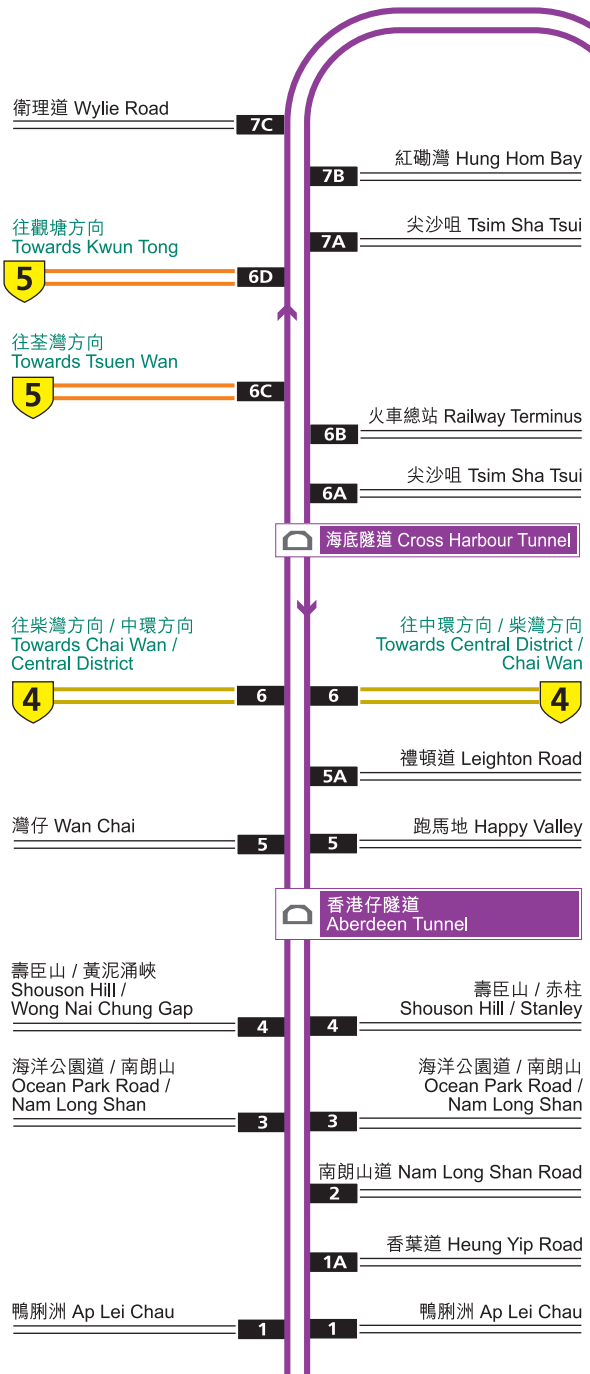

Route 1 號幹線

香港仔 Aberdeen

沙田 Sha Tin

與9號幹線匯合 (往大埔方向) Merge to Route 9 (Tai Po bound) 9 由9號幹線 (大埔往沙田方向) 進入 Entry from Route 9 (from Tai Po to Sha Tin direction)